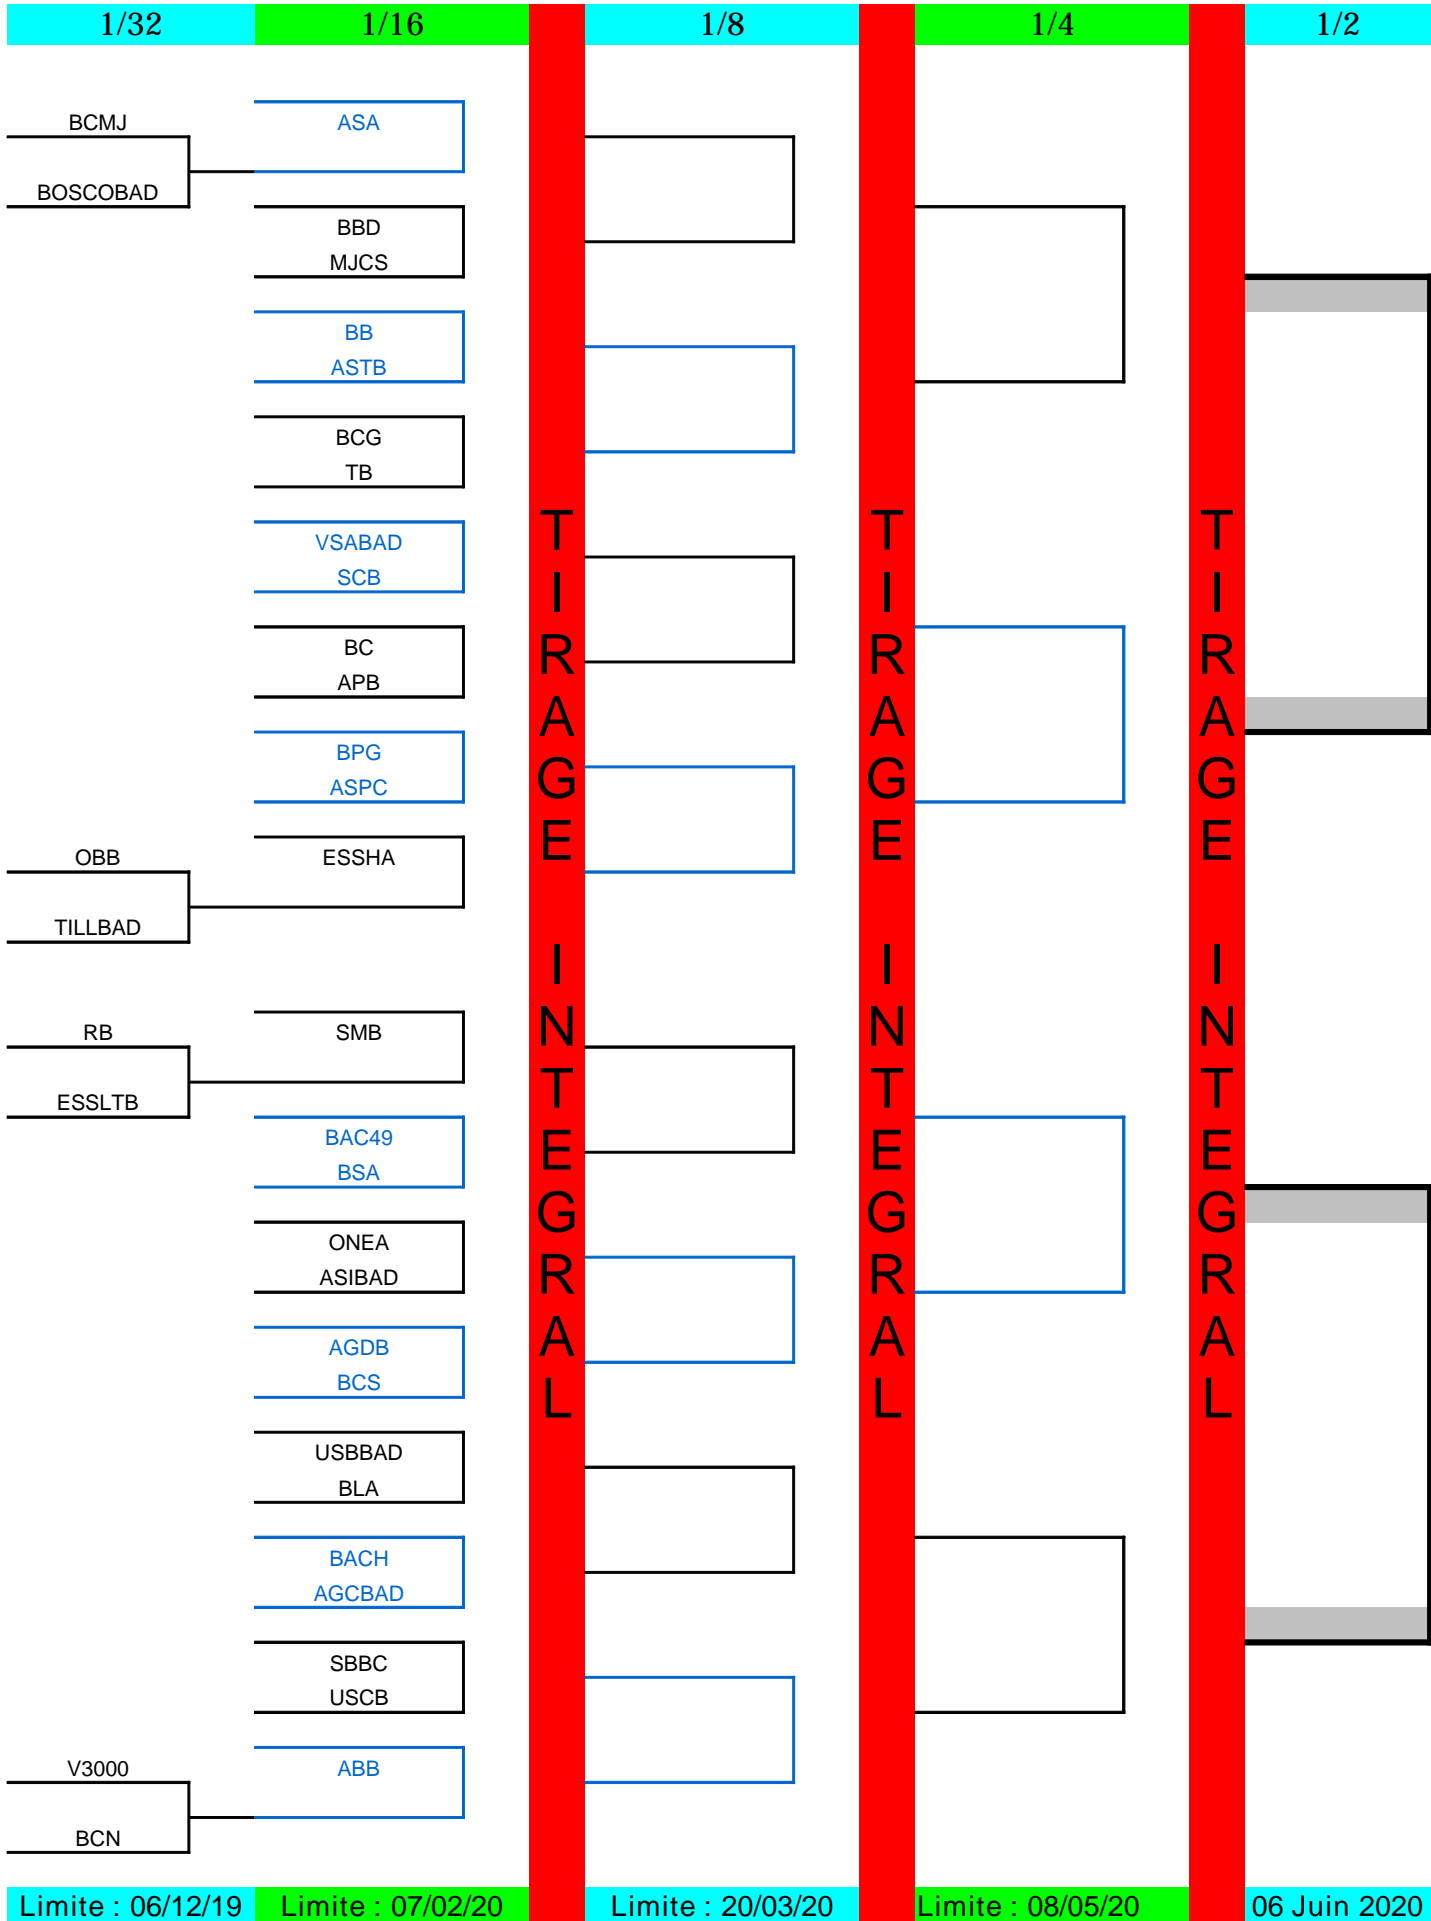

COUPE DE L'ANJOU 2019/2020

Limite : 06/12/19

Limite : 07/02/20

Limite : 20/03/20

Limite : 08/05/20

06 Juin 2020