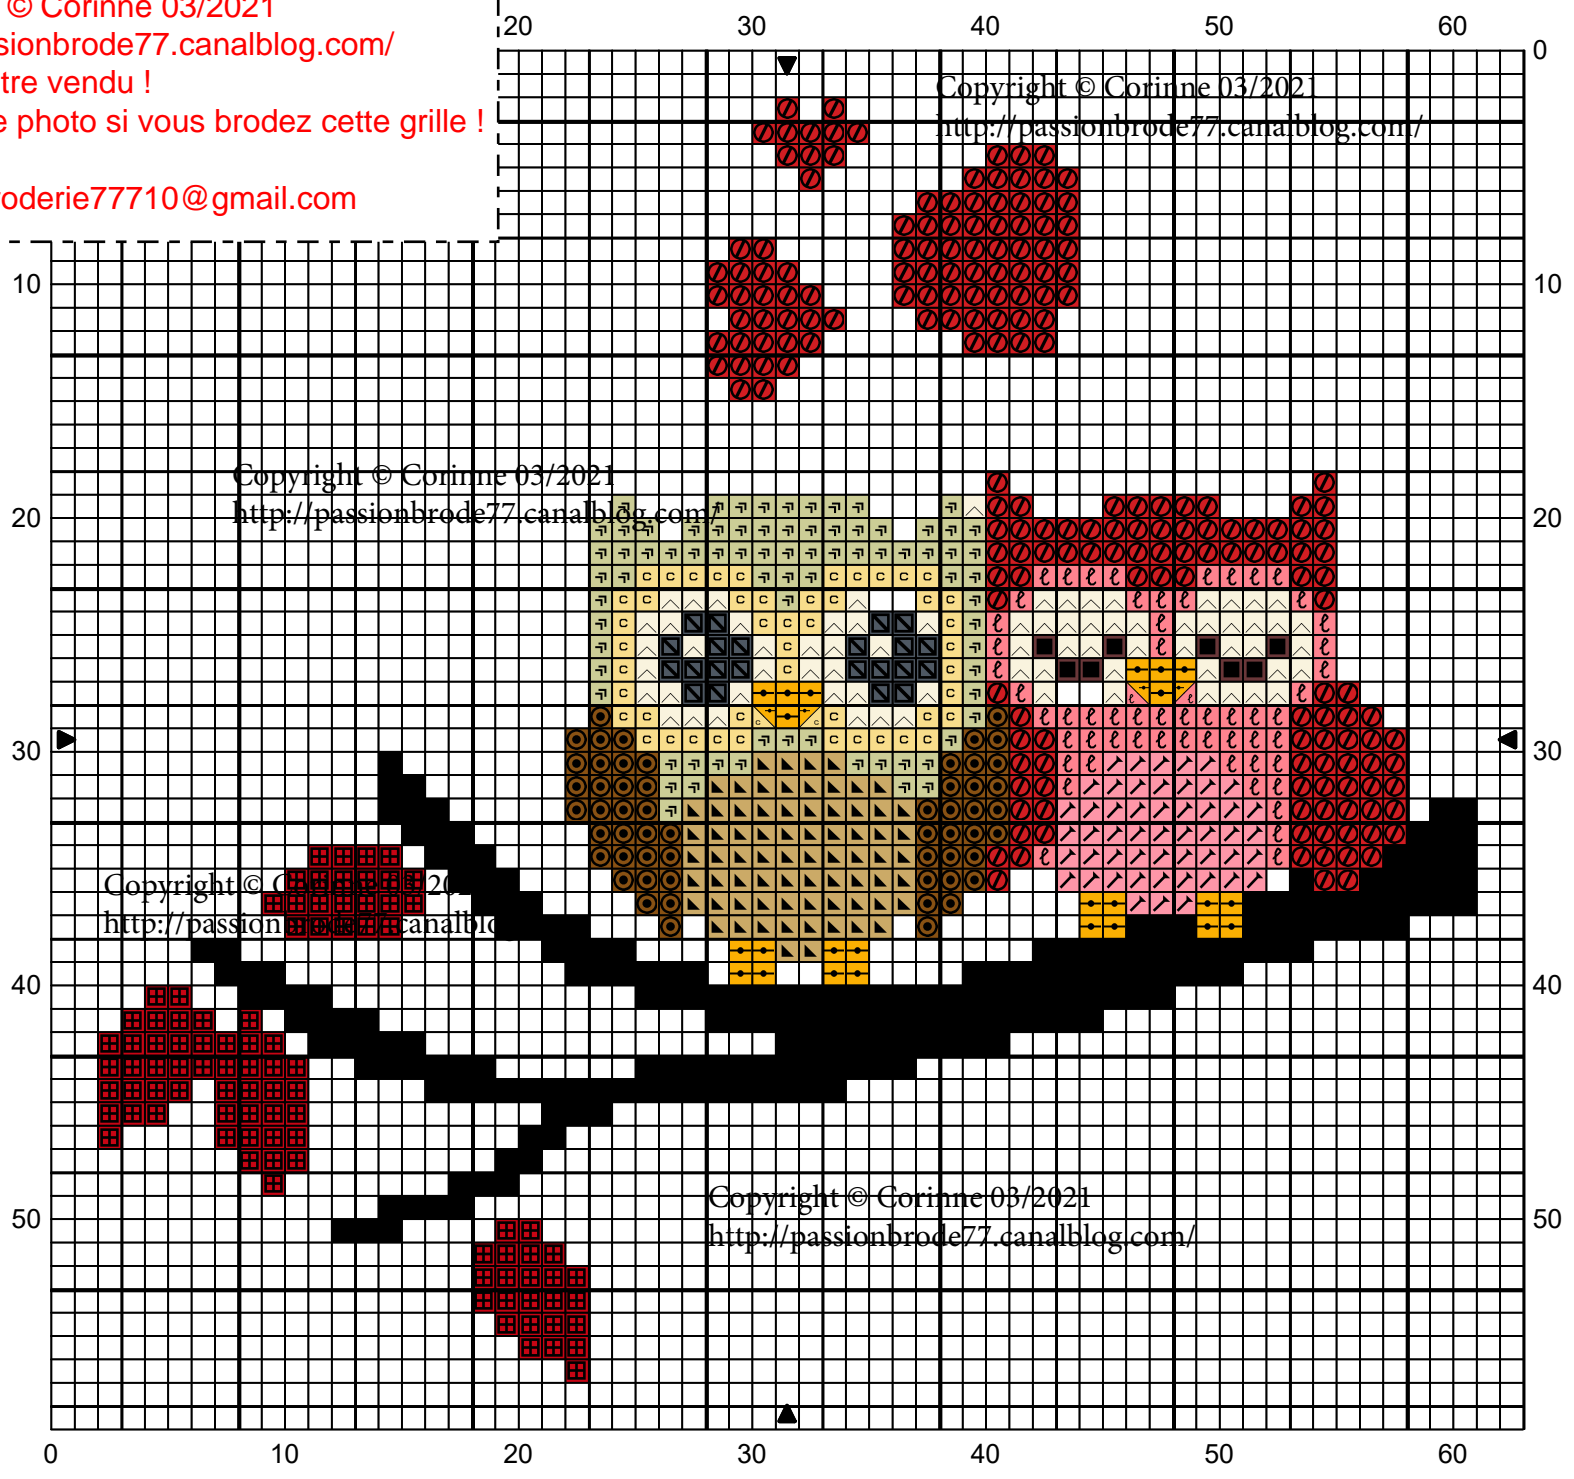

	Rouge tulipe	DMC 3801
	Rouge éclatant	666
	Rose	894
	Rose clair	957
	Lilas ancien	315
	Bleu pétrole profond	3750
	Vert bourgeon	472
	Cuivre	833
	Vanille	746
	Jaune primevère	727
	Jaune curry	972
	Brun châtaigne	975
	Noir	310