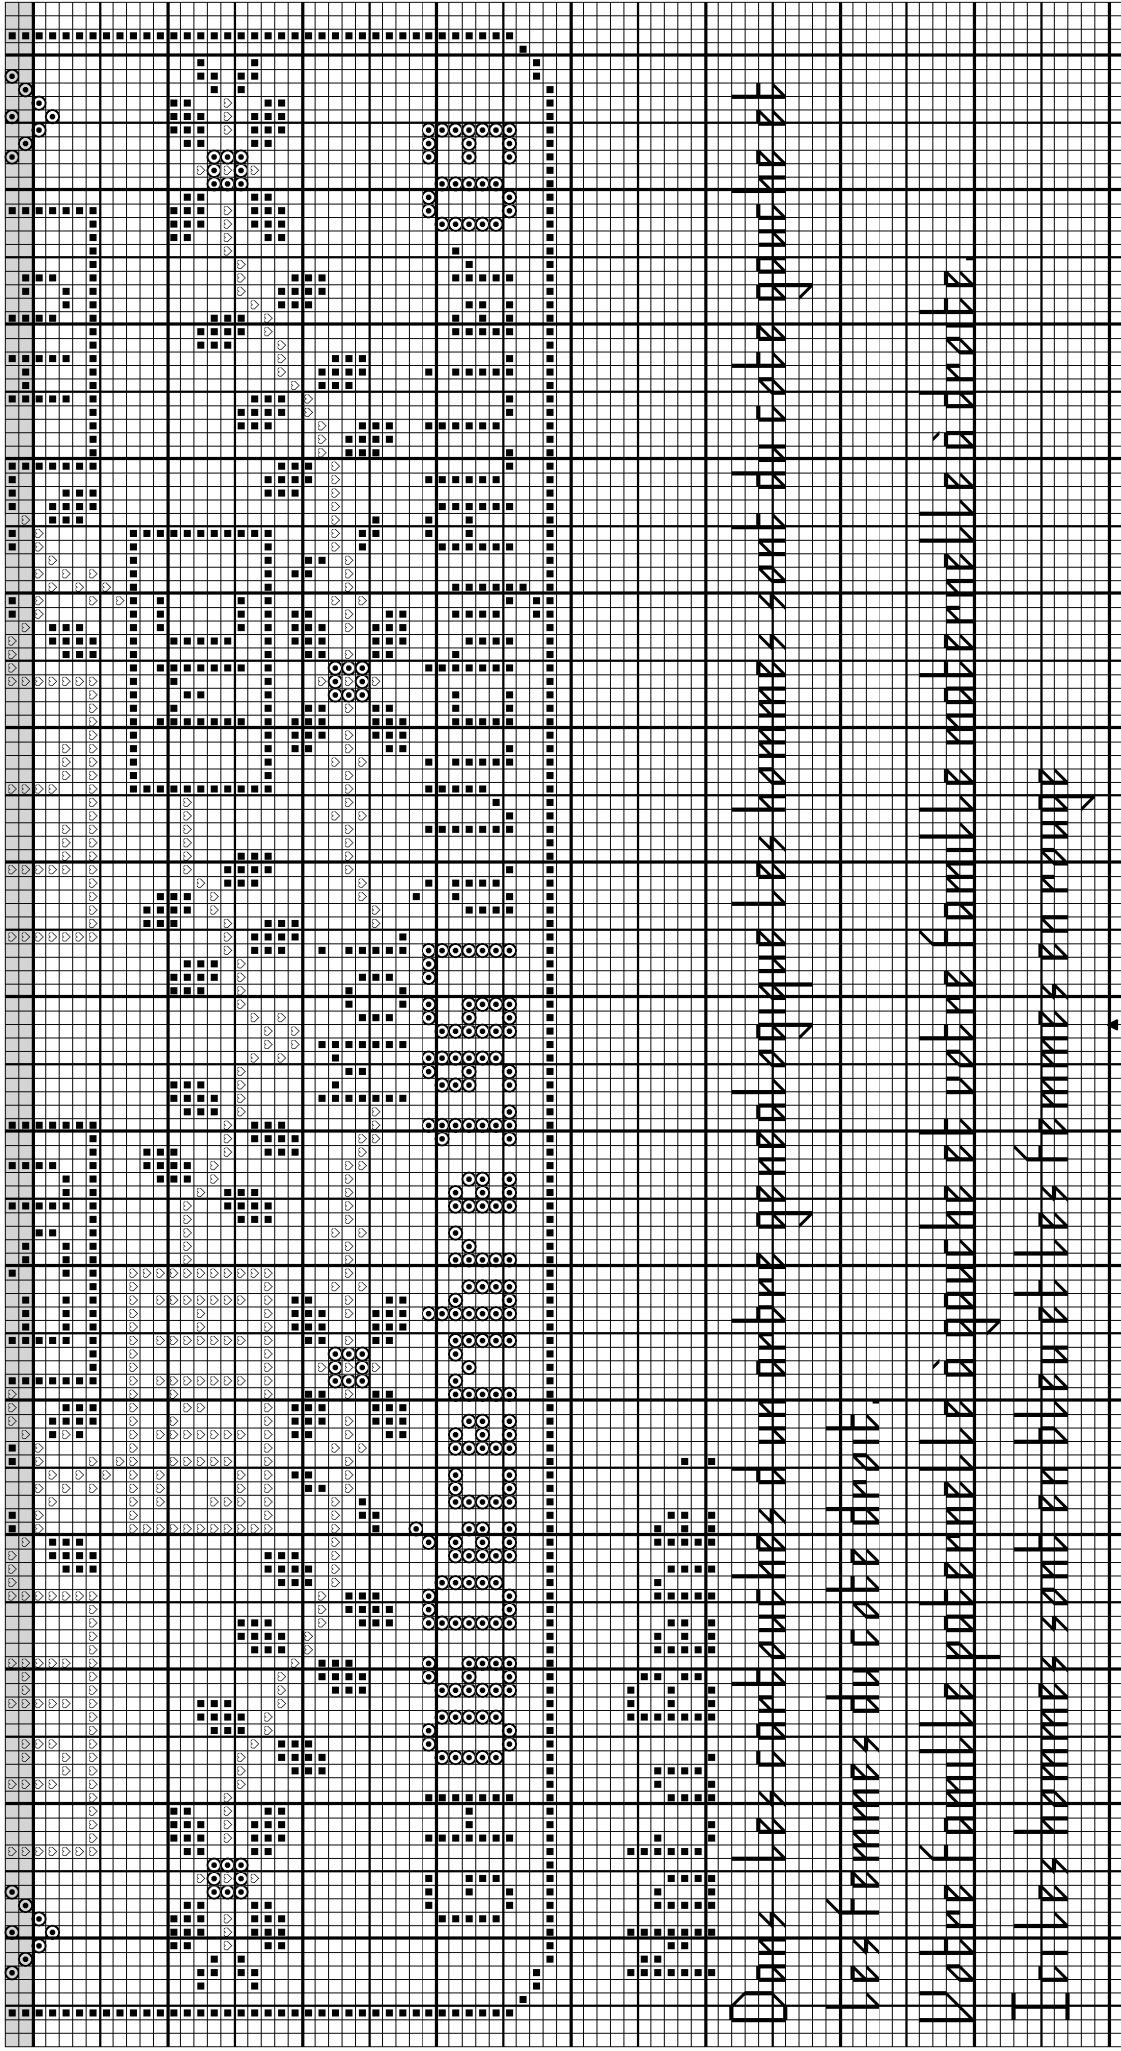

Dessiné par Geneviève HAINON/Gribouille à Petits Points 2020

Copyright © Geneviève HAINON/Gribouille à Petits Points 2020

Dessiné par Geneviève HAINON/Gribouille à Petits Points 2020
Copyright © Geneviève HAINON/Gribouille à Petits Points 2020

■	Rouge laque de Chine	DMC
♡	Bleu gris	304
◎	Cotonnade	931
		822

Points arrière ——— Black 310

Commentaire Veuillez respecter mon travail en ne copiant pas mes grilles. Merci.

Auteur: Geneviève HAINON/Gribouille à Petits Points 2020

Copyright © Geneviève HAINON/Gribouille à Petits Points 2020