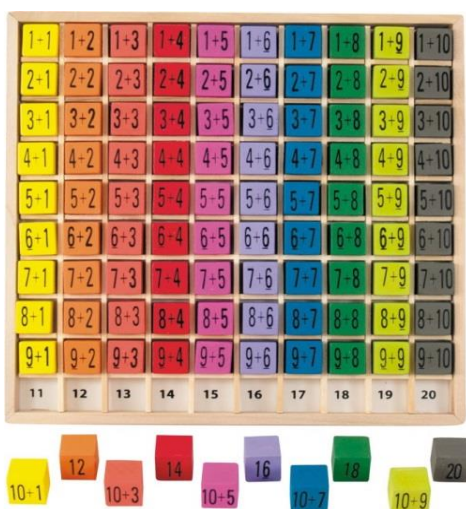

Bon de commande individuel jeux éducatifs en BOIS

EPHEMERIDE en bois

dimension : 30 x 30 cm

Référence 50276

Pour apprendre l'heure, les jours, les mois, les saisons.

Table d'ADDITION en bois

Référence 3864

Table de MULTIPLICATION en bois

Dim : 19 x 19 cm

Référence 3865

Table basée sur 10 chiffres. Le résultat de chaque opération est au dos de chaque dé ainsi qu'au fond de la table. La table est cellophanée dans une boîte en carton avec un sachet en coton pour ranger les pièces après ouverture.

----- COUPON REPONSE à découper

NOM
 NOM de l'enfant
 PRENOM de l'enfant.....

CLASSE.....
 Nom de l'enseignant

	PRIX	QUANTITE	TOTAL
EPHEMERIDE	18 €		
Table ADDITION	12 €		
Table MULTIPLICATION	12 €		
TOTAL A PAYER			