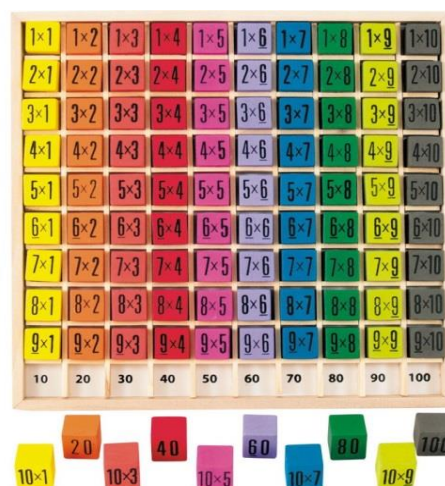

Bon de commande individuel jeux éducatifs en BOIS

EPHEMERIDE en bois

dimension : 30 x 30 cm

Référence 50276

Pour apprendre l'heure, les jours, les mois, les saisons.

Table d'ADDITION en bois

Référence 3864

Table de MULTIPLICATION en bois

Dim : 19 x 19 cm

Référence 3865

Table basée sur 10 chiffres. Le résultat de chaque opération est au dos de chaque dé ainsi qu'au fond de la table. La table est cellophanée dans une boîte en carton avec un sachet en coton pour ranger les pièces après ouverture.

----- COUPON REPONSE à découper

NOM
 NOM de l'enfant
 PRENOM de l'enfant.....

CLASSE.....
 Nom de l'enseignant

	PRIX	QUANTITE	TOTAL
EPHEMERIDE	18 €		
Table ADDITION	12 €		
Table MULTIPLICATION	12 €		
TOTAL A PAYER			