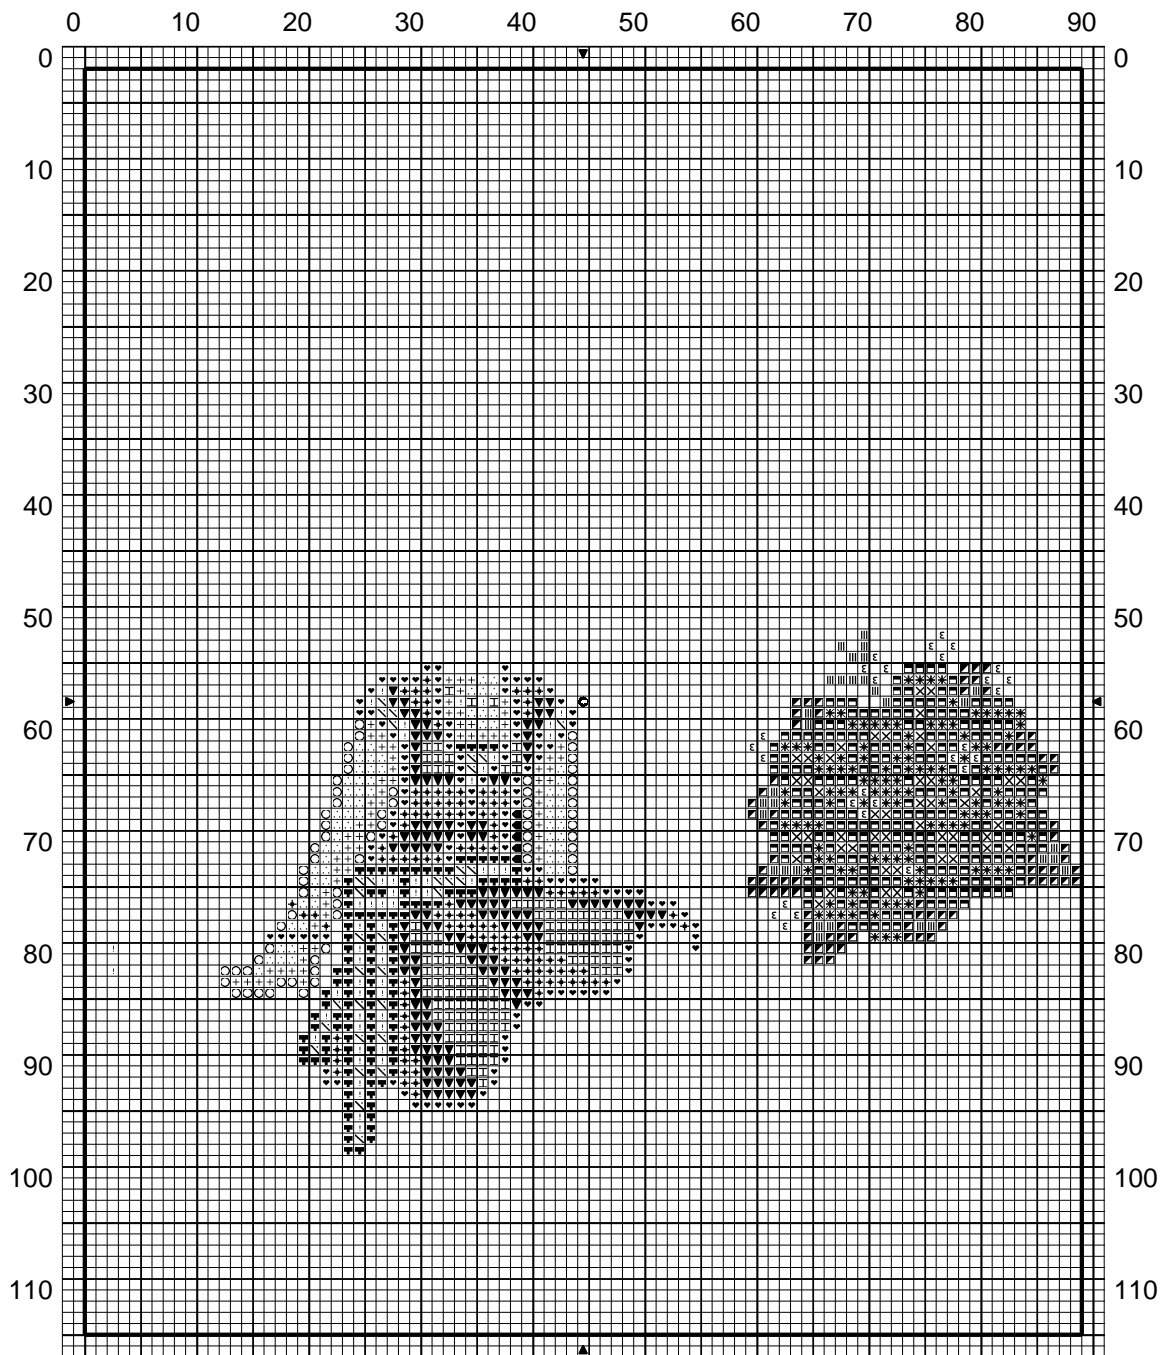

# ABC Mystérieuse Tentation etape 2

0 10 20 30 40 50 60 70 80 90

ABC Mystérieuse Tentation etape 2  
DMC

∖	Gris souris	168	✱	Rouge égyptien	347
X	Corail	351	ε	Rose des sables	353
■	Plomb	414	○	Teddy	436
▼	Bleu Nattier	518	◻	Rouge écarlate	666
◻	Vert gazon	701		Vert printemps	703
◼	Clou de girofle	938	+	Bleu canard	3765
I	Bleu vert	3766	∴	Coquille d'oeuf	3770
+	Rosée des prés	3774	♥	Bleu de Prusse	3842
!	Blanc Lumière	B5200			