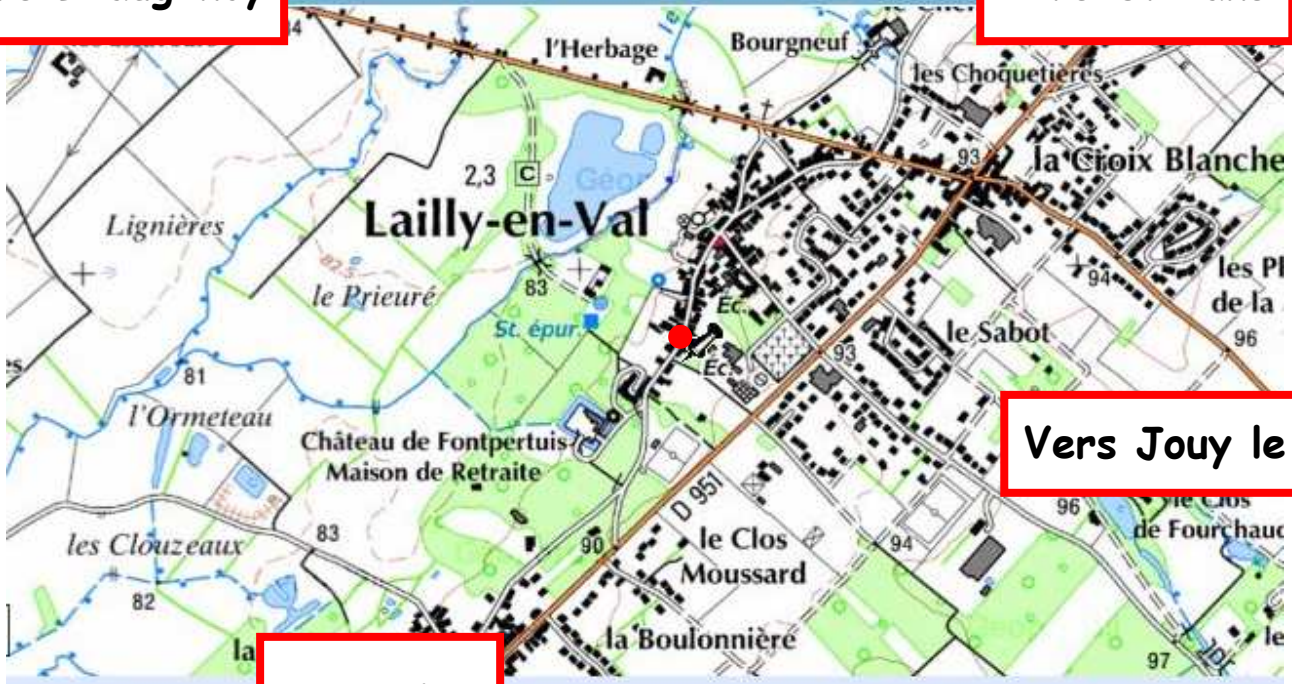

Salle Saint Sulpice
27 rue de la Mairie
45740 LAILLY-en-VAL

En provenance de l'autoroute A10 en direction de Tours prendre la sortie n°15 à Meung/Loire puis suivre Beaugency.

Vers Beaugency

Vers Orléans

Vers Blois

Vers Jouy le Potier