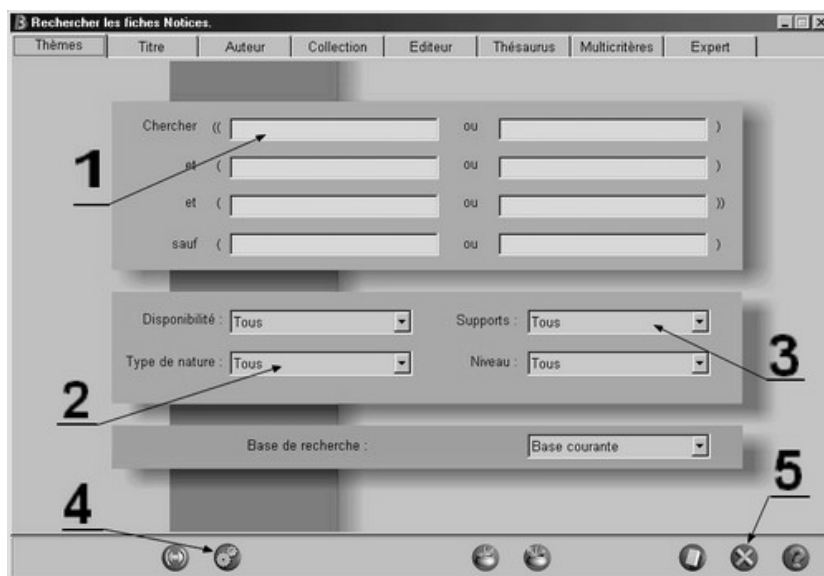

Recherche documentaire sur « La littérature médiévale »

Vous allez effectuer une recherche documentaire avec pour objectif de compléter la FICHE RECHERCHE ci-jointe.

Vous effectuerez votre recherche en utilisant le logiciel documentaire BCDI.

1. Lancez le logiciel documentaire BCDI

2. A partir de BCDI, sélectionnez un ou des sites Internet qui vous permettront de compléter la FICHE RECHERCHE.

- ✗ Indiquez des mots-clés (ex : Moyen-Âge, littérature, médiévale) dans le pavé jaune (1) On peut les associer.