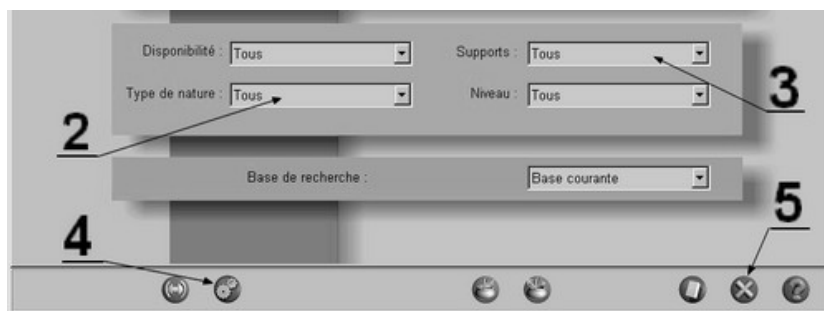

4. Vous pouvez aussi consulter des ouvrages papier abordant le thème du moyen-âge. Grâce à BCDI, retrouvez les références bibliographiques... Indiquez, comme précédemment, le mot clé « Moyen-Âge » dans le pavé jaune (1)

× ... d'un périodique en 2, sélectionnez « documentaire » en 3, sélectionnez « périodique »	× ... d'un livre documentaire en 2, sélectionnez « documentaire » en 3, sélectionnez « livre »
Le titre du périodique :	Son titre :
Son numéro :	Son auteur :
Sa date de parution :	Son éditeur :
Le titre de l'article :	Son année de parution :
A quelle(s) page(s) le trouve-t-on ?	Sa cote :

× ... d'un roman en 2, sélectionnez « fiction » en 3, sélectionnez « livre »	
Son titre :	Quelle histoire raconte ce roman ? <i>Consultez le résumé.</i>
Son auteur :	
Son éditeur :	
Son année de parution :	
Sa cote :	

Qu'est-ce qu'une cote au CDI ? Où la trouve-t-on ?

.....

.....