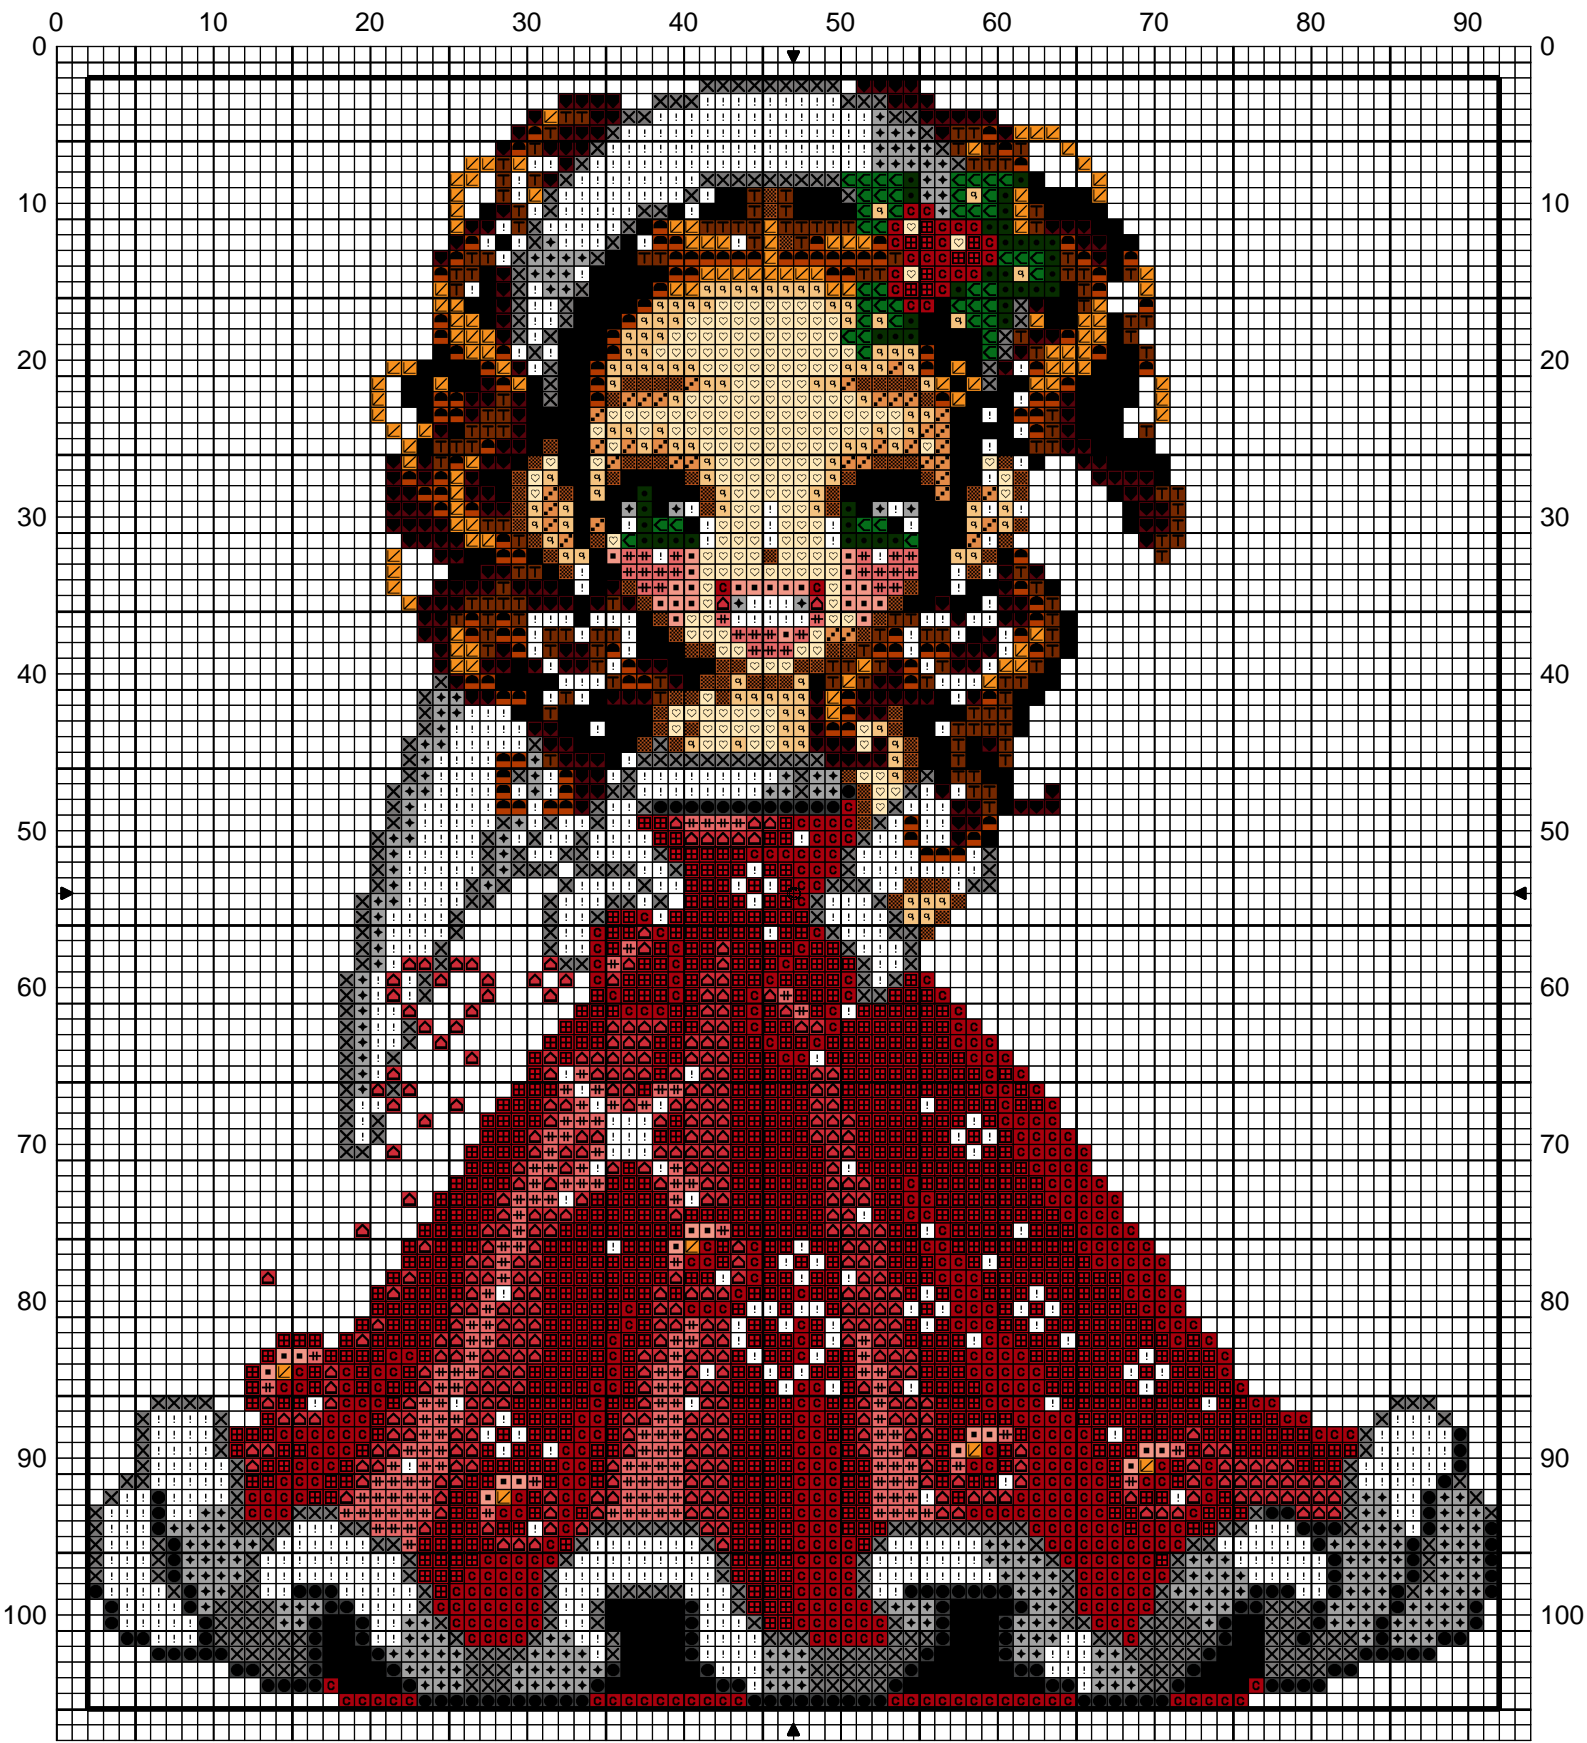

SAL Ange de Noël

Dessiné par Lisbei

Copyright © Lisbei 2011

## SAL Ange de Noël

		DMC
	Noir	310
	Acier	317
	Granit gris	318
	Rouge carmin	321
	Rose des sables	353
	Marron	400
	Gris chromé	415
	Rouge écarlate	666
	Vert gazon	701
	Rouille	720
	Clémentine	742
	Vert Forêt noire	890
	Grenat	902
	Rouge clair	3705
	Flamant rose	3706
	Nougatine	3776
	Ivoire	3823
	Epices	3854
	Vent de sable orangé	3855
	Blanc Lumière	B5200

## Points arrière

---

Vert gazon 701

Commentaire Retrouvez d'autres grilles de dolls sur mes blogs :

<http://ludinthemist.canalblog.com>

<http://hazelfarm.canalblgo.com>

Et n'oubliez pas de m'envoyer une petite photo :