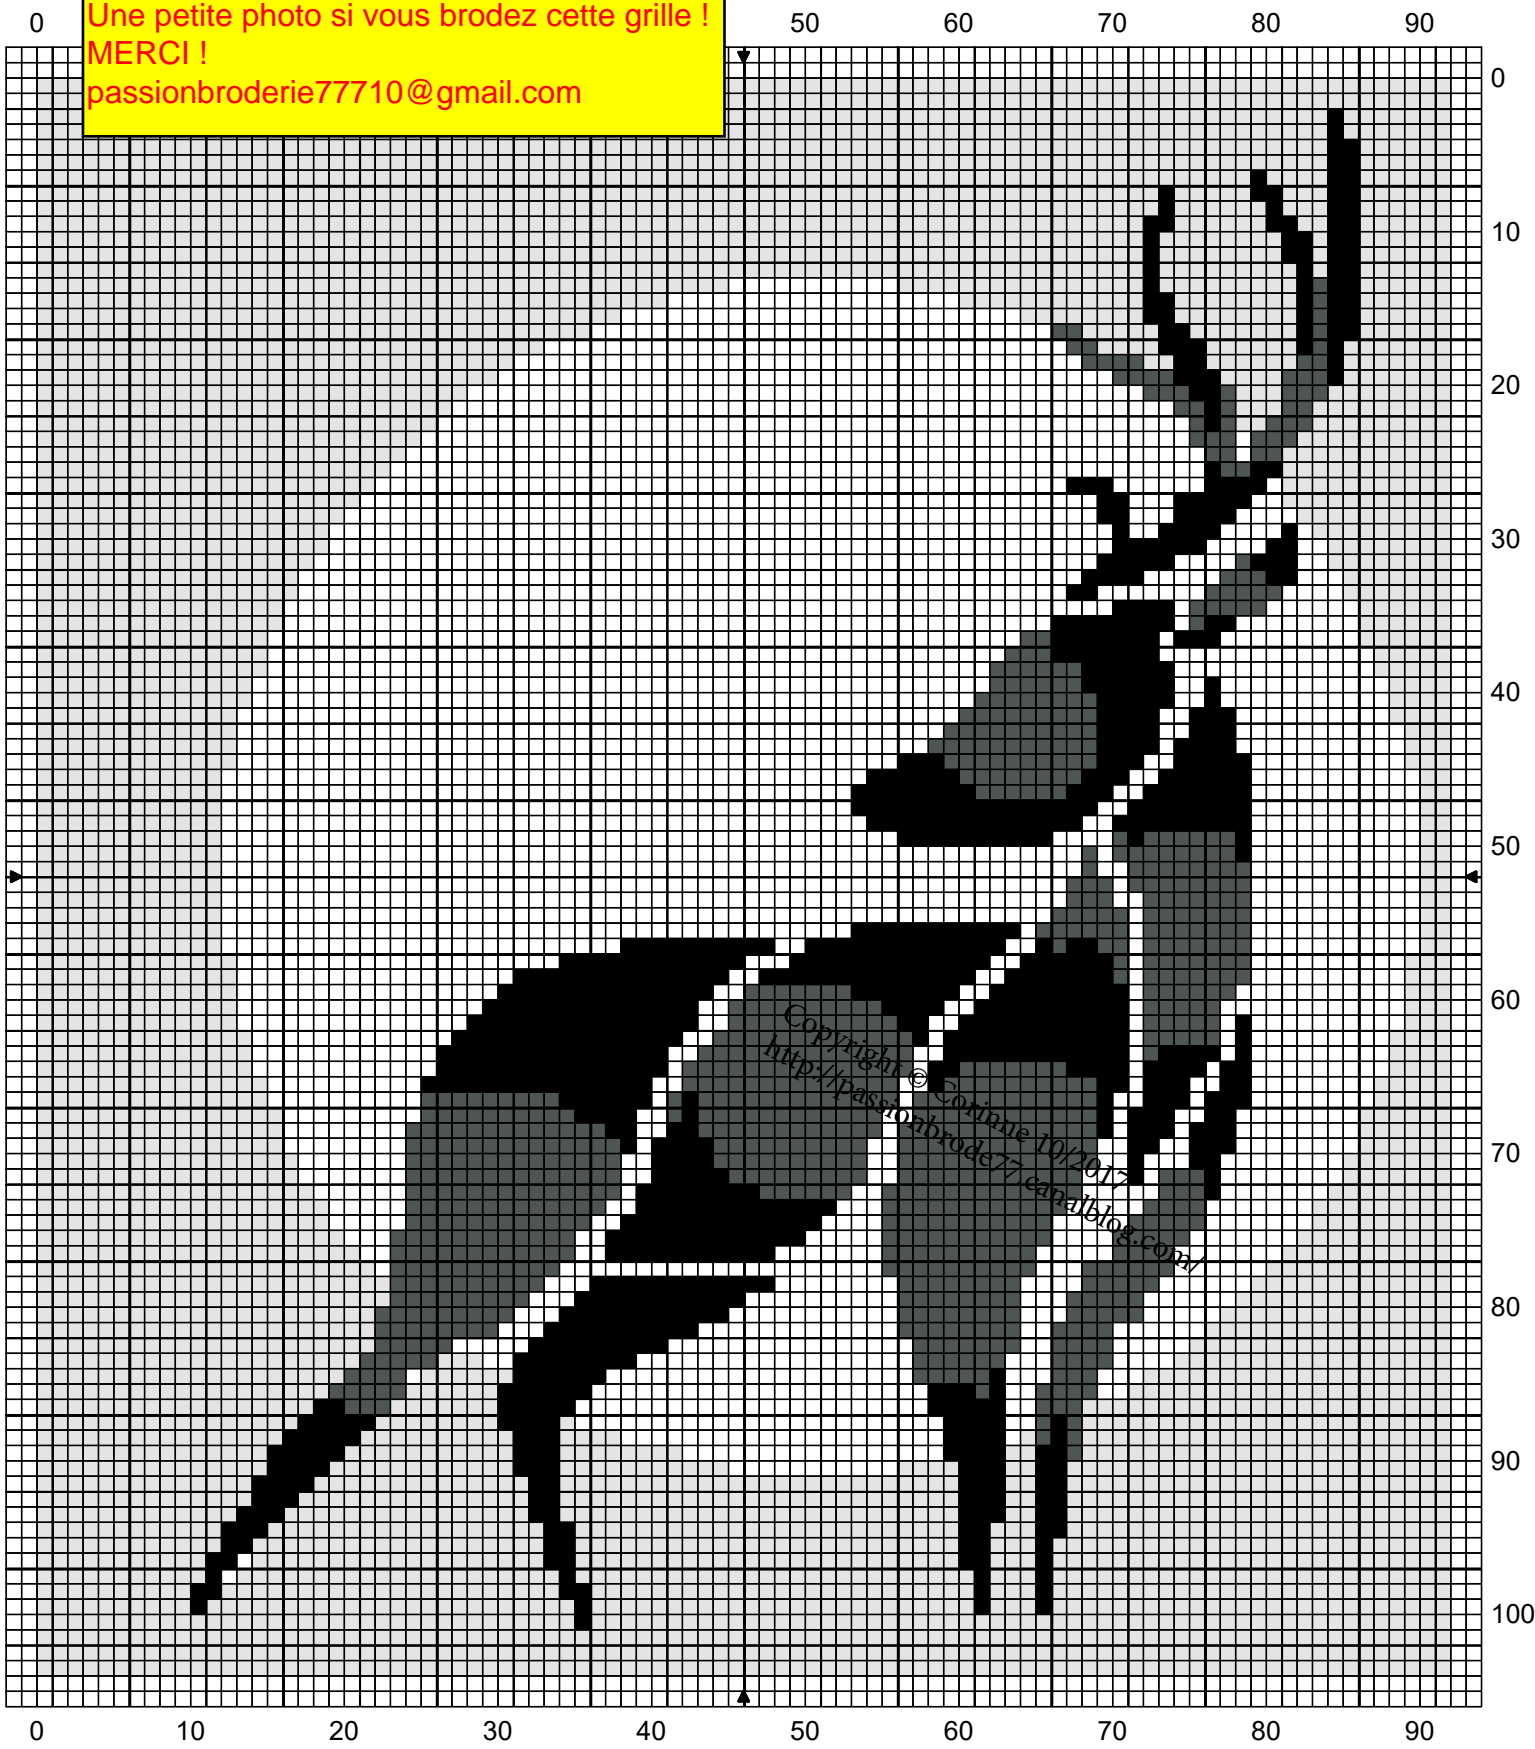

Copyright © Corinne 10/2017
<http://passionbrode77.canalblog.com/>
Ne peut être vendu !
Une petite photo si vous brodez cette grille !
MERCI !
passionbroderie77710@gmail.com

Copyright © Corinne 10/2017
<http://passionbrode77.canalblog.com/>

	Gris perle foncé	DMC 924
	Blanc éclatant	B5200
	Gris perle	762
	Noir	310