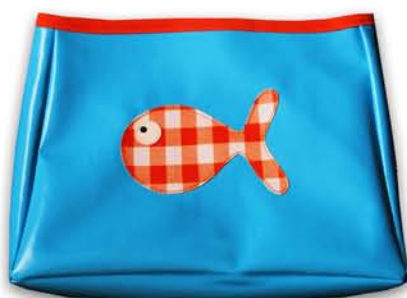

Pot d'colle  of Nantes
création artisanale

Bavoirs
toile cirée

serviette éponge

Protège carnet de santé

Trousses de toilette

Fermetures velcros

TR01

TR02

TR03

TR04

Foulards à bavouille

Idéal en bavoir naissance ou foulard. Bavoir pour périodes de poussées dentaires.

Tabliers

Sacs à dos

Les protèges carnets de santé,
trousses et sacs à dos
peuvent être déclinés dans
tous les coloris des bavoirs toile cirée.