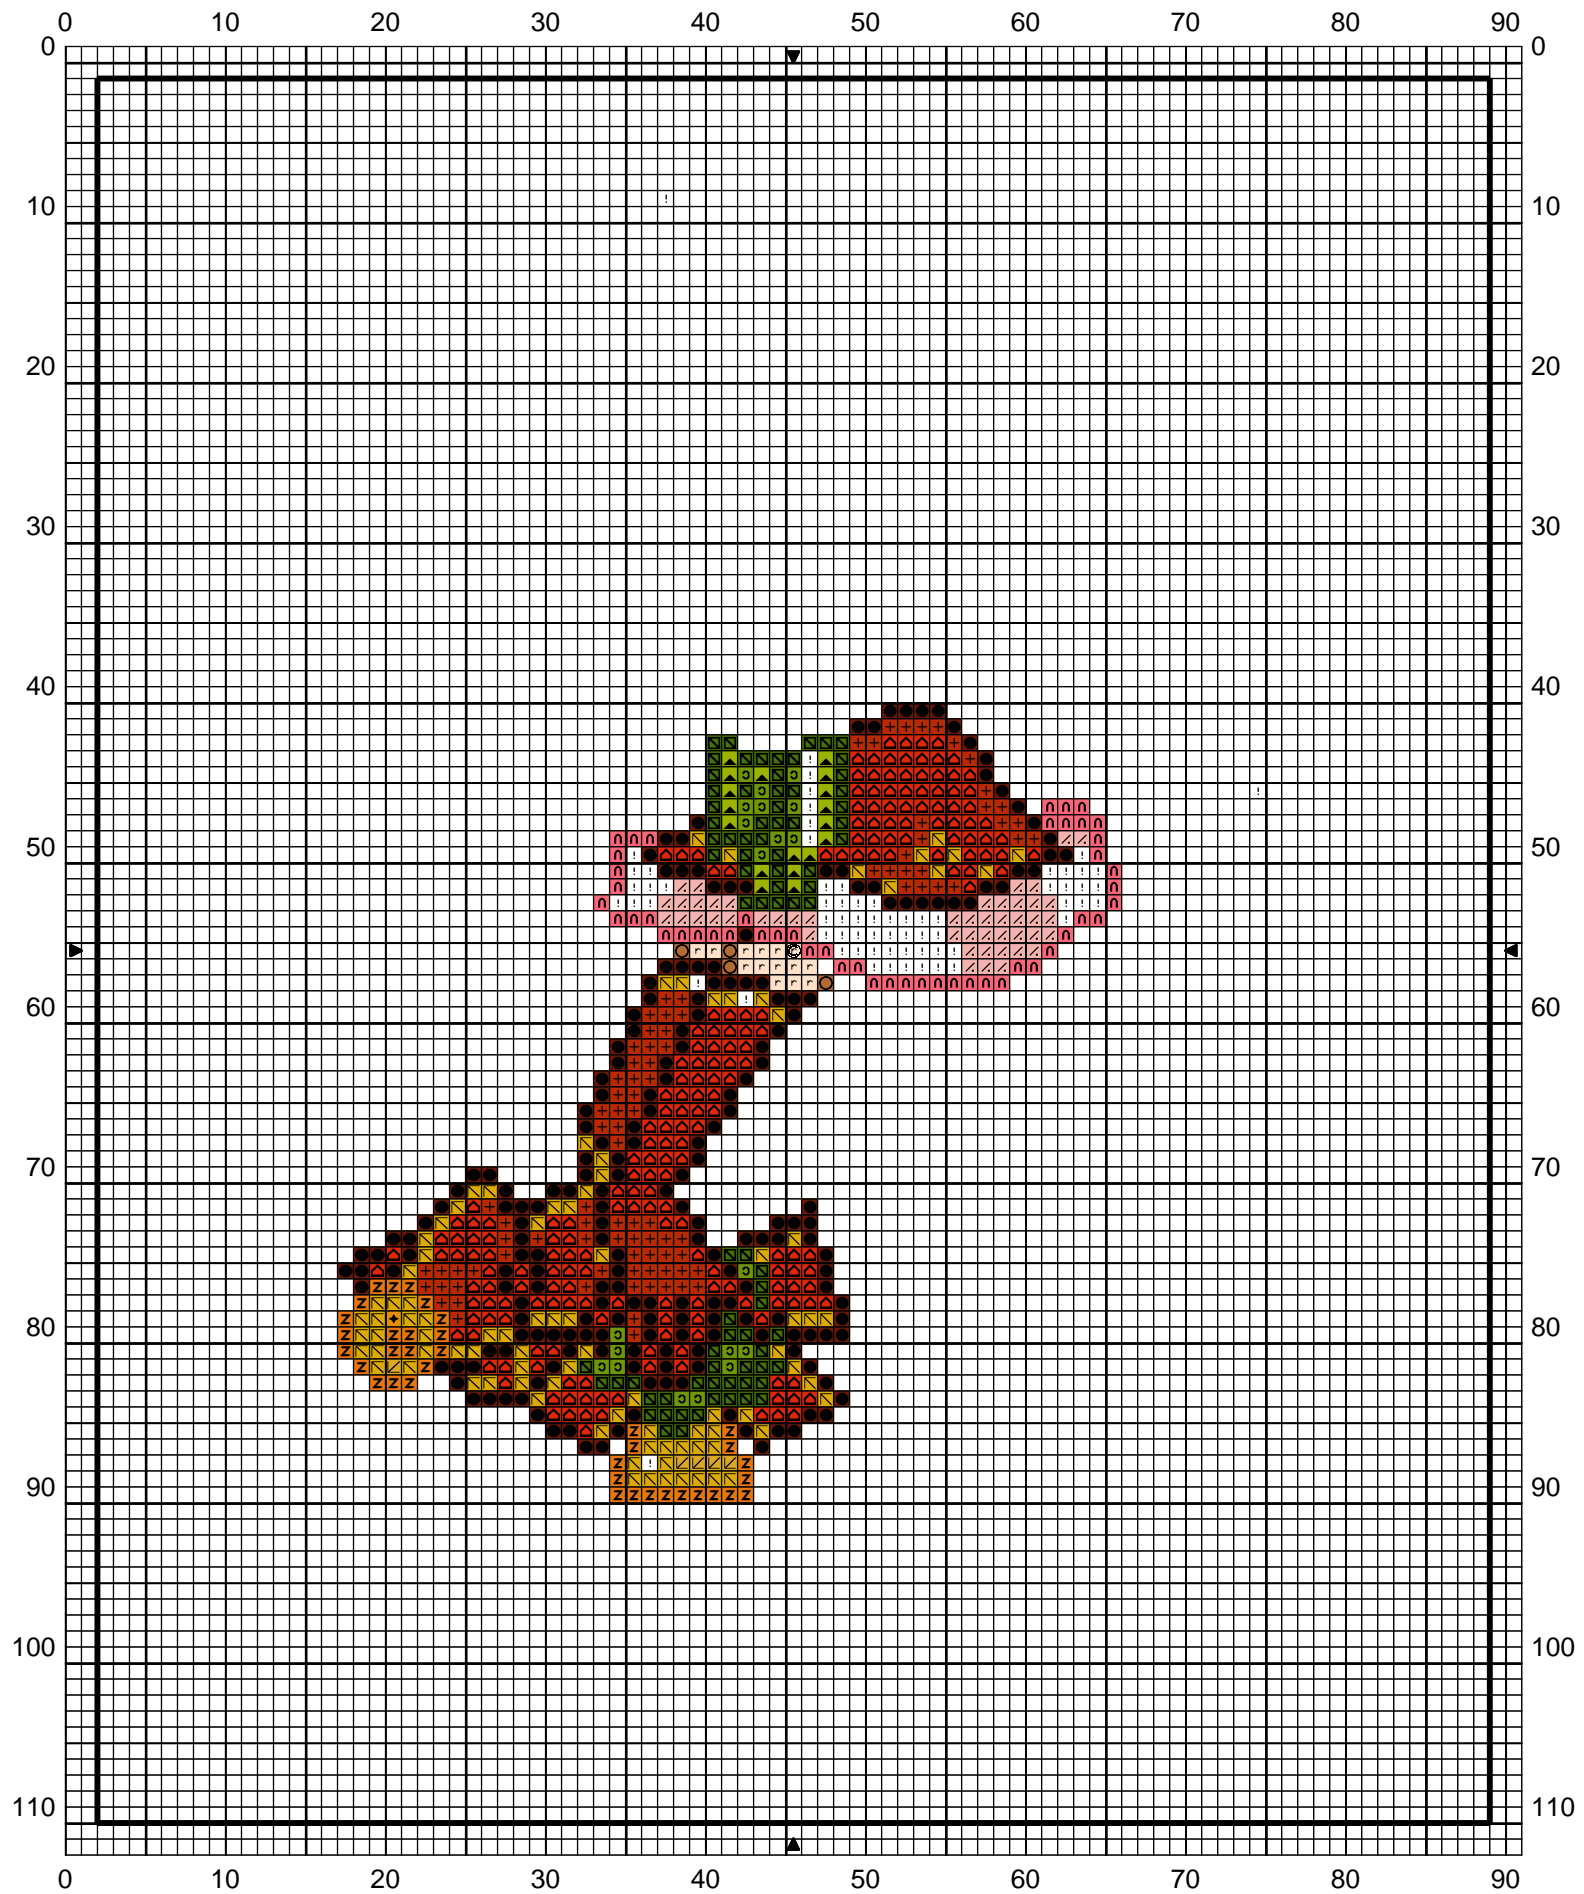

Doll Lutine de Noël

Dessiné par Lisbei

Copyright © Lisbei 2011

Doll Lutine de Noël

		DMC
	Teddy	436
	Jaune vif	444
	Rouge vif	606
	Mandarine	741
	Dahlia rose	893
	Safran	900
	Vert perruche	905
	Vert pomme	906
	Granny smith	907
	Brun Palissandre	918
	Jaune curry	972
	Poivre rose	3713
	Coquille d'oeuf	3770
	Moutarde	3852
	Blanc Lumière	B5200

Points arrière

 Rouge tulipe 3801

Commentaire SAL Noël Mystérieux 2011.

Retrouvez d'autres grilles de dolls sur mes blogs :

<http://ludinthemist.canalblog.com>

<http://hazelfarm.canalblog.com>

Auteur: Lisbei