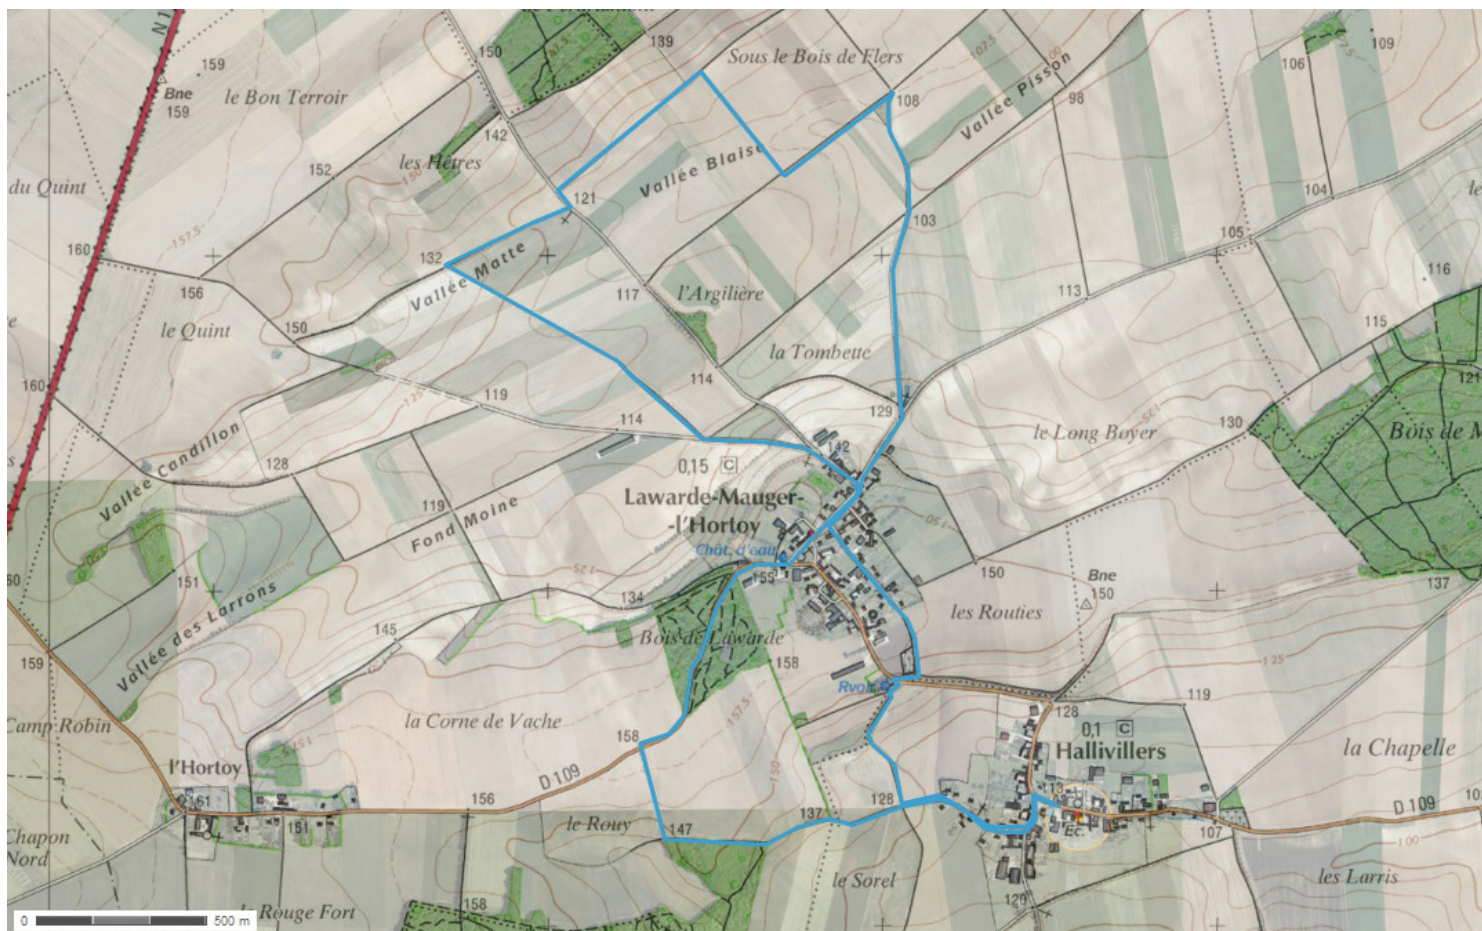

Lawarde Blaise

Longitude : 2° 16' 31.6" E
Latitude : 49° 42' 35.6" N