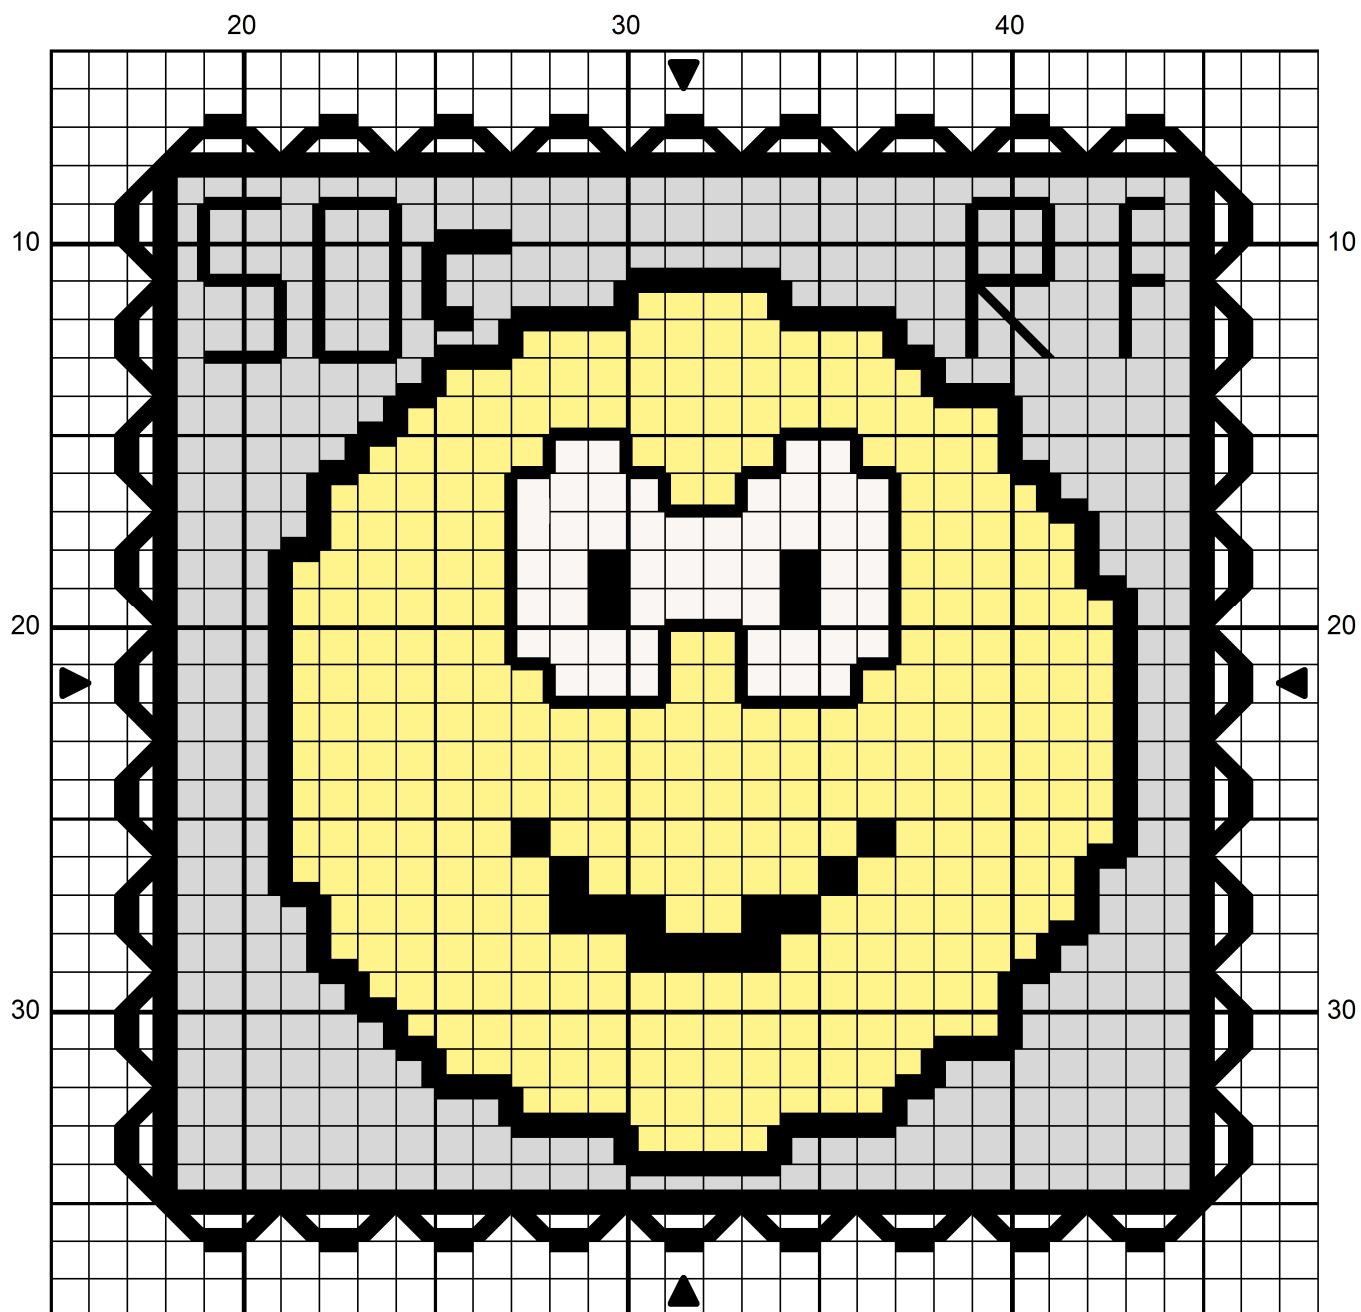

timbre émoticon

timbre émoticon

	DMC
	Soufre 445
	Edelweiss 3865
	Gris perle 762
	Noir 310

Points arrière

	Soufre 445
	Edelweiss 3865
	Noir 310

Trame 29 x 29

Auteur: lachti30