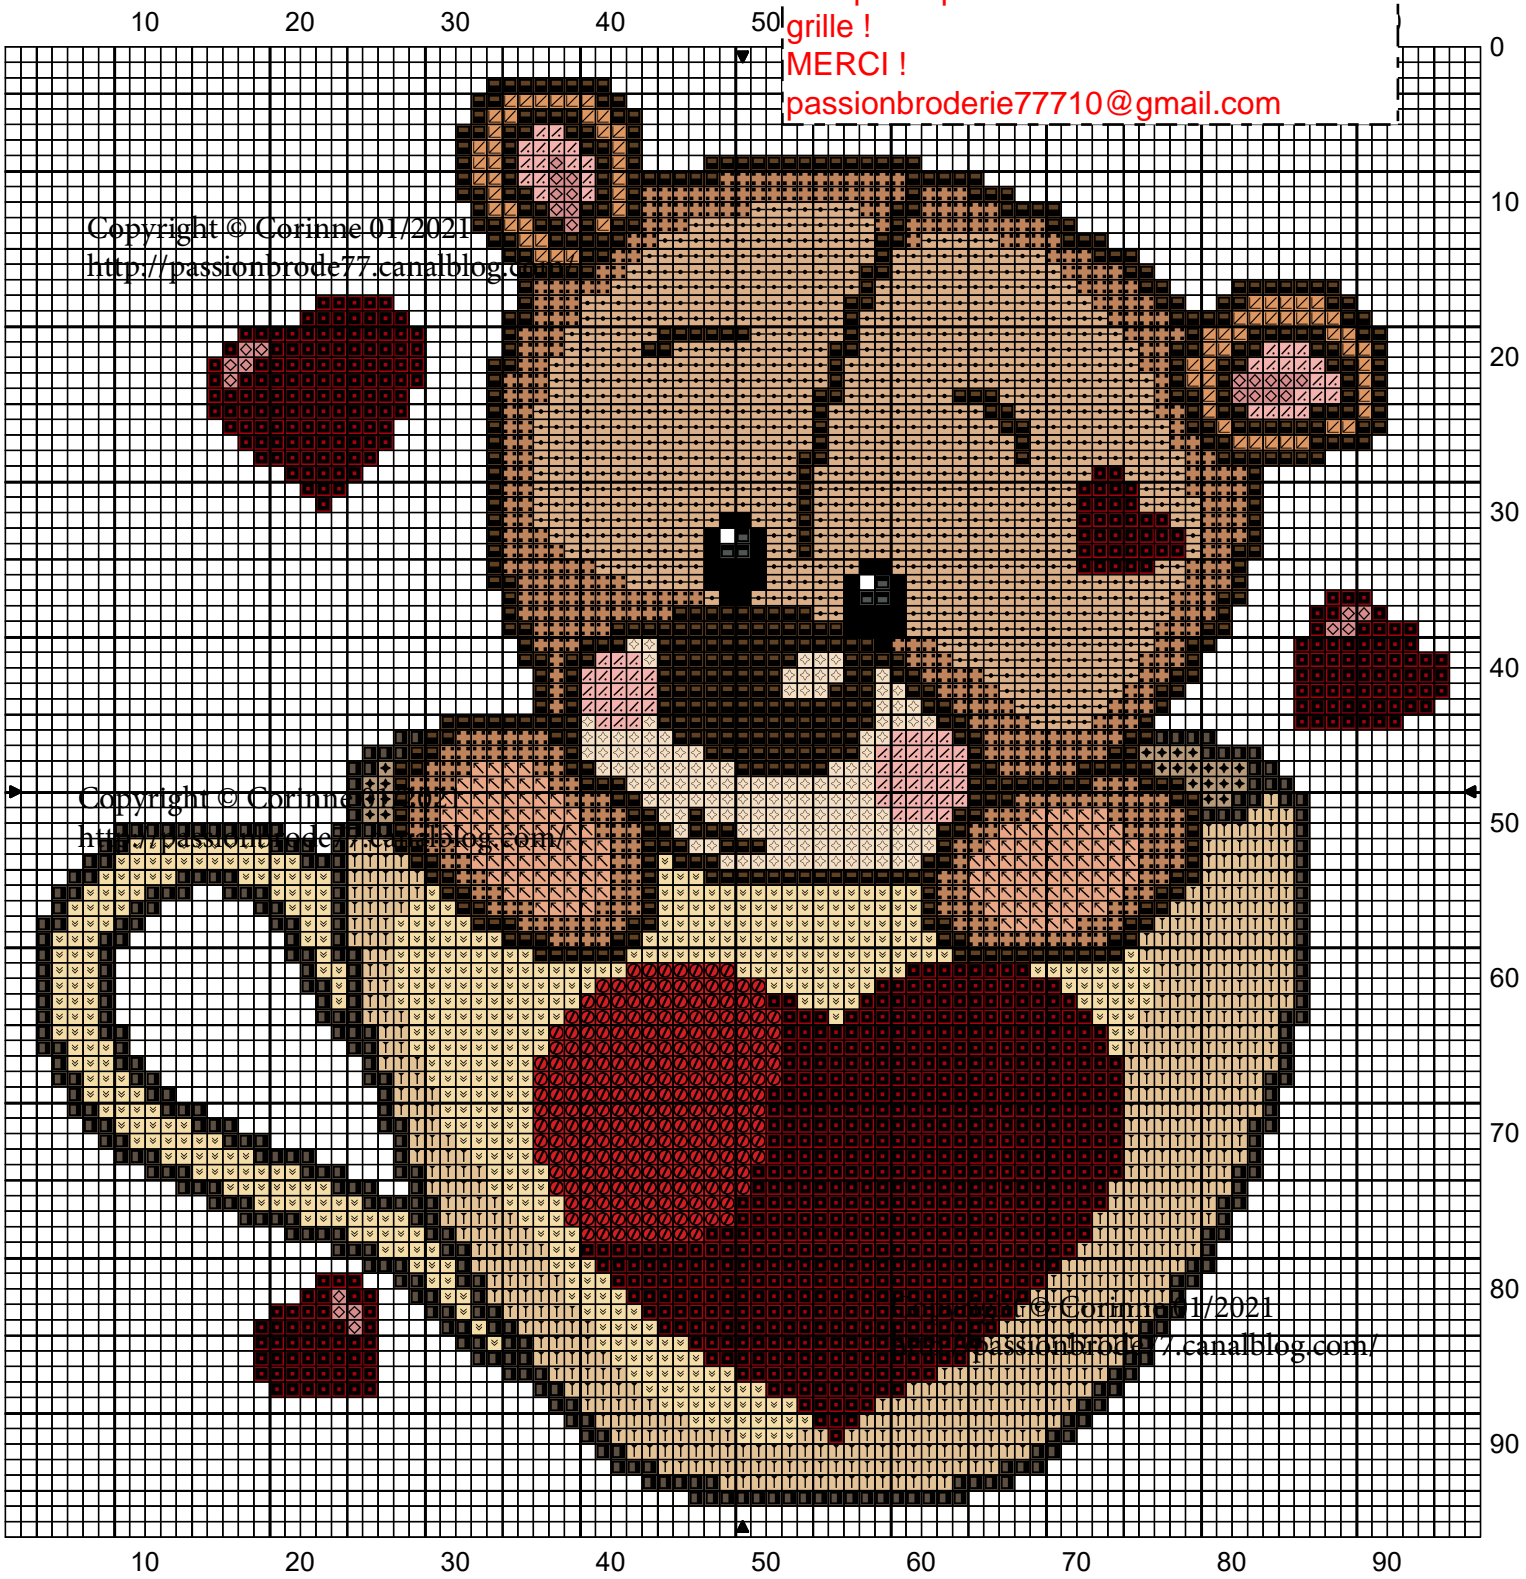

Copyright © Corinne 01/2021
<http://passionbrode77.canalblog.com/>
Ne peut être vendu !
Une petite photo si vous brodez cette grille !
MERCY !
passionbroderie77710@gmail.com

Copyright © Corinne 01/2021
<http://passionbrode77.canalblog.com/>

Copyright © Corinne 01/2021
<http://passionbrode77.canalblog.com/>

Copyright © Corinne 01/2021
<http://passionbrode77.canalblog.com/>

	Rose quartz	DMC
	Rouge tulipe	3713
	Rouge	3801
	Vieux rose	321
	Gris perle foncé	152
	Sable d'or	924
	Chêne clair	677
	Or savanne	422
	Hêtre clair	676
	Brun caramel	3856
	Crème dune	977
	Camel	739
	Brun tabac	437
	Brun expresso	435
	Brun expresso	938
	Gris falaise	3021
	Noir	310