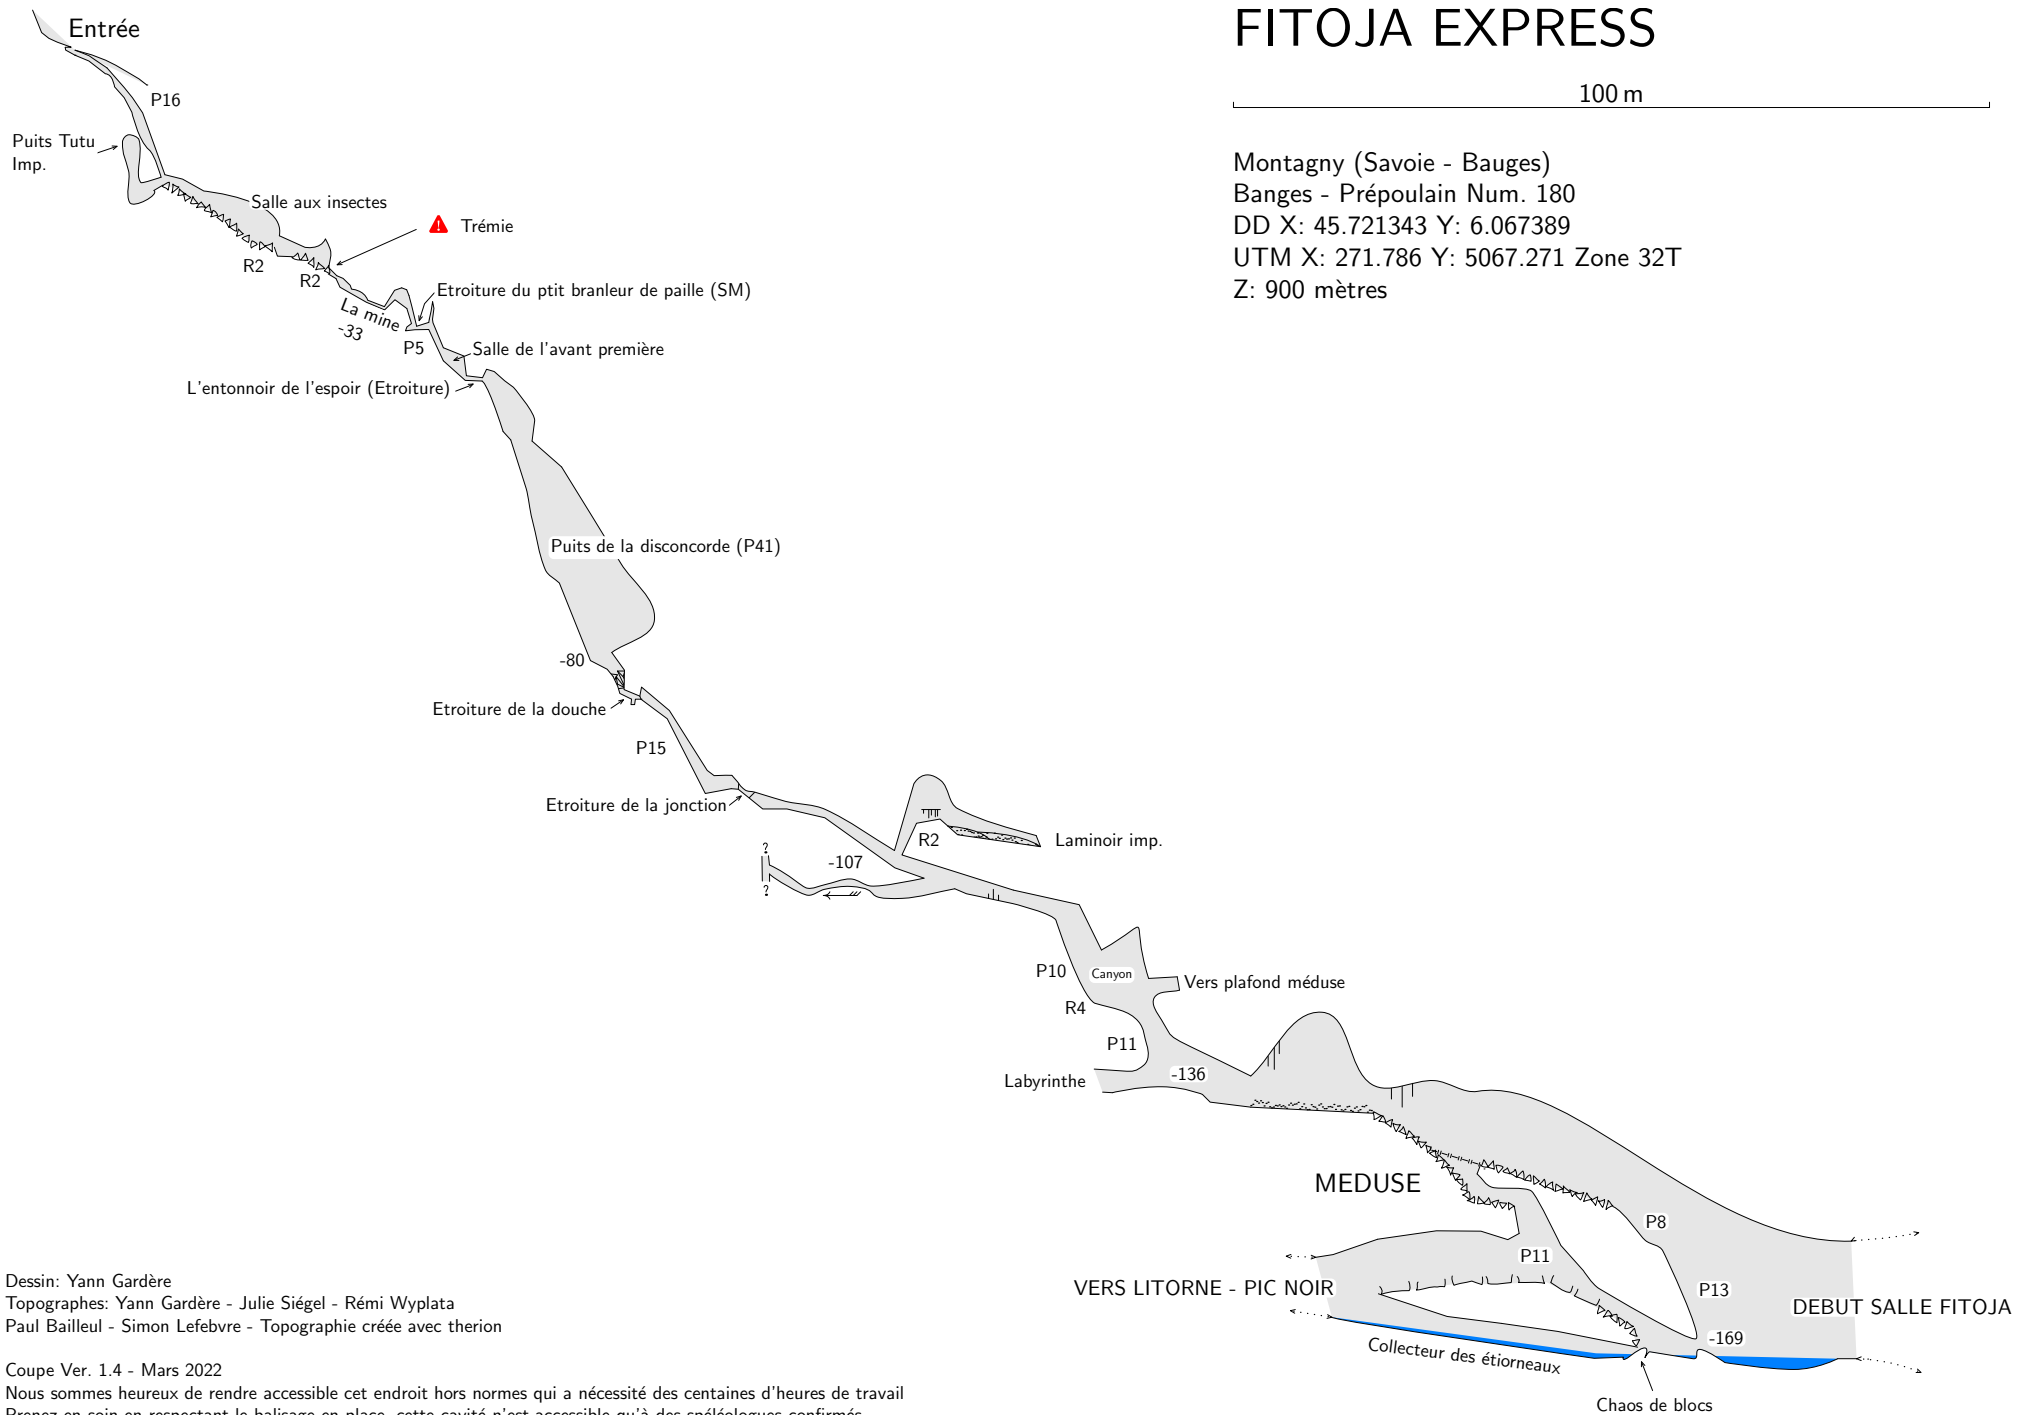

# FITOJA EXPRESS

100 m

Montagny (Savoie - Bauges)

Banges - Prépoullain Num. 180

DD X: 45.721343 Y: 6.067389

UTM X: 271.786 Y: 5067.271 Zone 32T

Z: 900 mètres

Dessin: Yann Gardère  
Topographes: Yann Gardère - Julie Siégl - Rémi Wylata  
Paul Bailleul - Simon Lefebvre - Topographie créée avec therion

Coupe Ver. 1.4 - Mars 2022

Nous sommes heureux de rendre accessible cet endroit hors normes qui a nécessité des centaines d'heures de travail  
Prenez en soin en respectant le balisage en place, cette cavité n'est accessible qu'à des spéléologues confirmés