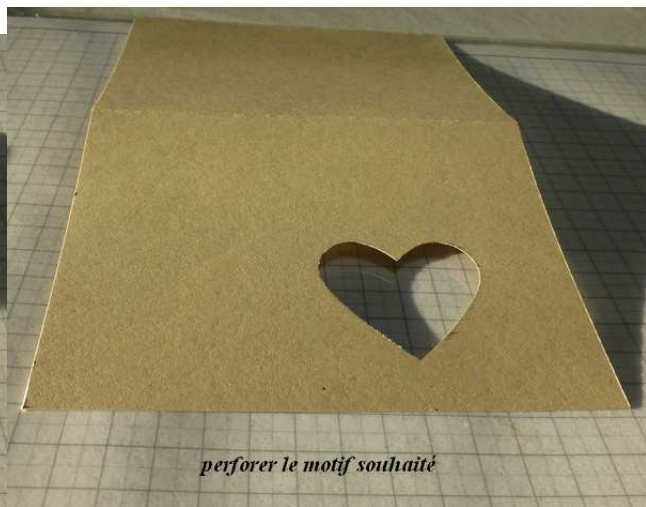

Réalisation

La carte :