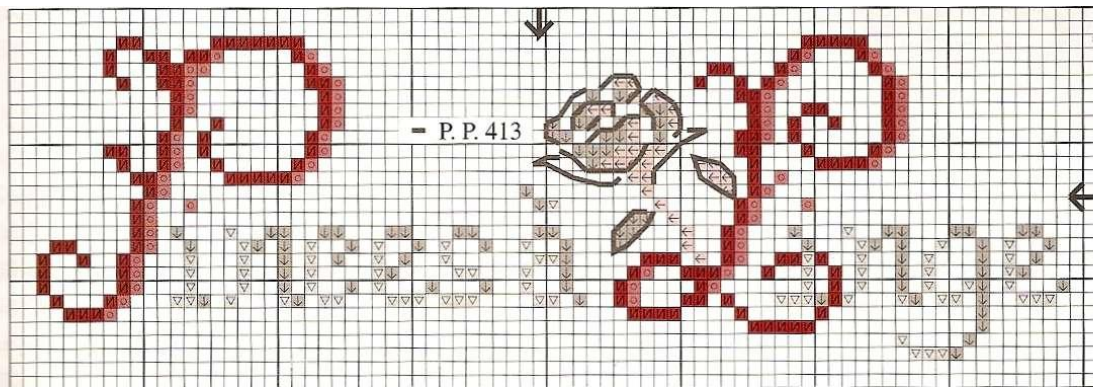

## Motif du panier à pinces à linge

### Couleurs pour le panier à pinces à linge

#### POINT DE CROIX AVEC 2 BRINS

- ▽ 648
- ▣ 169
- ◀ 3727
- ◉ 315
- 902

#### POINT DE PIQÛRE AVEC 1 BRIN

- 413