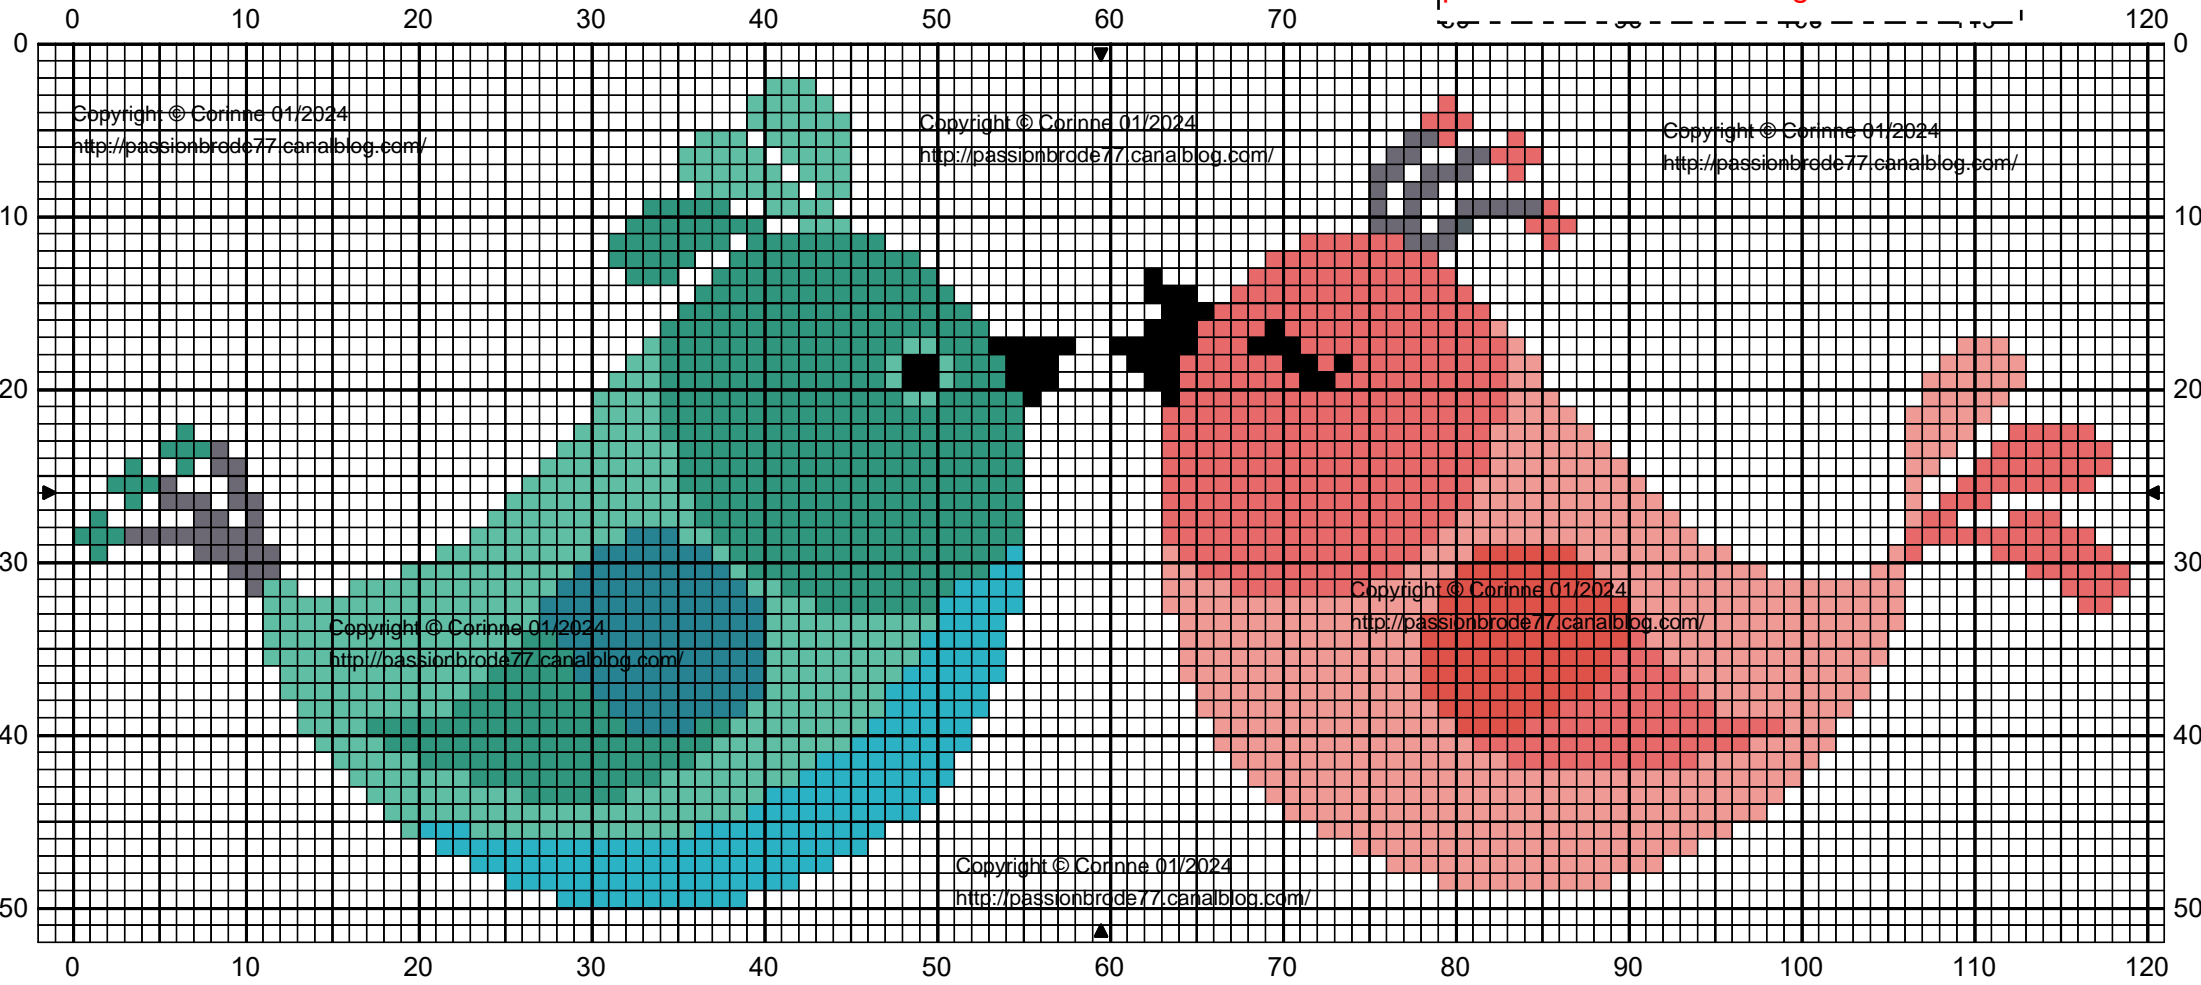

Copyright © Corinne 01/2024
<http://passionbrode77.canalblog.com/>
Ne peut être vendu !
Petite photo si vous brodez cette grille !
MERCY !
passionbroderie77710@gmail.com

	Rose lever de soleil	DMC
	Rose flamant	761
	Rose pétunia	3706
	Turquoise	892
	Bleu Wedgewood clair	3845
	Gris orage	518
	Vert d'eau	3768
	Vert acide	958
	Gris acier	943
	Noir	317
		310