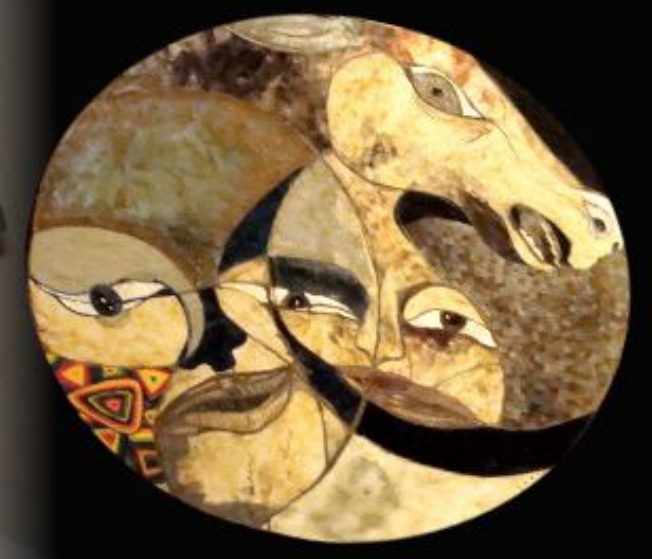

Anes Artgonne

espace culturel

POMME - GUÉRY - KOANDA

EXPOSITION

Art contemporain

2 juin // 1er juillet

EVRES en ARGONNE

(00 33) 0 329 706 084 – anesartgonne@free.fr
<http://anesartgonne.free.fr>
ouvert tous les WE et jours fériés de 14h à 18h