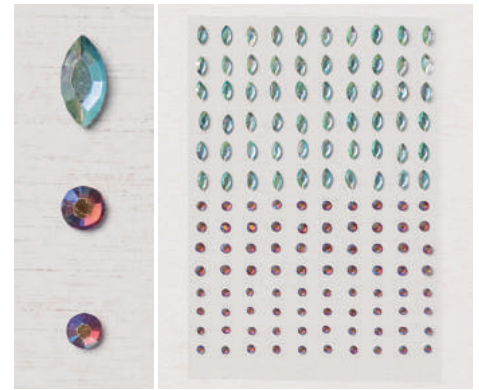

5 poinçons | Coordonnés au set de tampons amovibles Jardin d'Éden
Grand poinçon : 5-1/4" x 3-7/8" (13,3 x 9,8 cm)

PAPIER DE LA SÉRIE DESIGN SPÉCIALITÉ
12" X 12" (30,5 X 30,5 CM) ÉDEN TOUJOURS
159996 | 18,00 € | £14.00

12 feuilles : 2 de ch. des 6 motifs recto verso
Sans acide, ni lignine
Épinette enivrante, or métallisé, Soyeuse succulente
Seulement disponible jusqu'à épuisement des stocks

PAPIER COTON 12" X 12" (30,5 X 30,5 CM)
ÉDEN TOUJOURS • 159997 | 9,75 € | £7.50

10 feuilles : 5 de chacune des 2 couleurs
Épinette enivrante, Soyeuse succulente
Seulement disponible jusqu'à épuisement des stocks

GEMMES DU JARDIN • 159277 | 8,50 € | £6.50
140 gemmes autocollantes.
Ronde : 3 mm, 4 mm. Marquise : 8 x 4 mm.
Cerise carmin, Soyeuse succulente
Seulement disponible jusqu'à épuisement des stocks