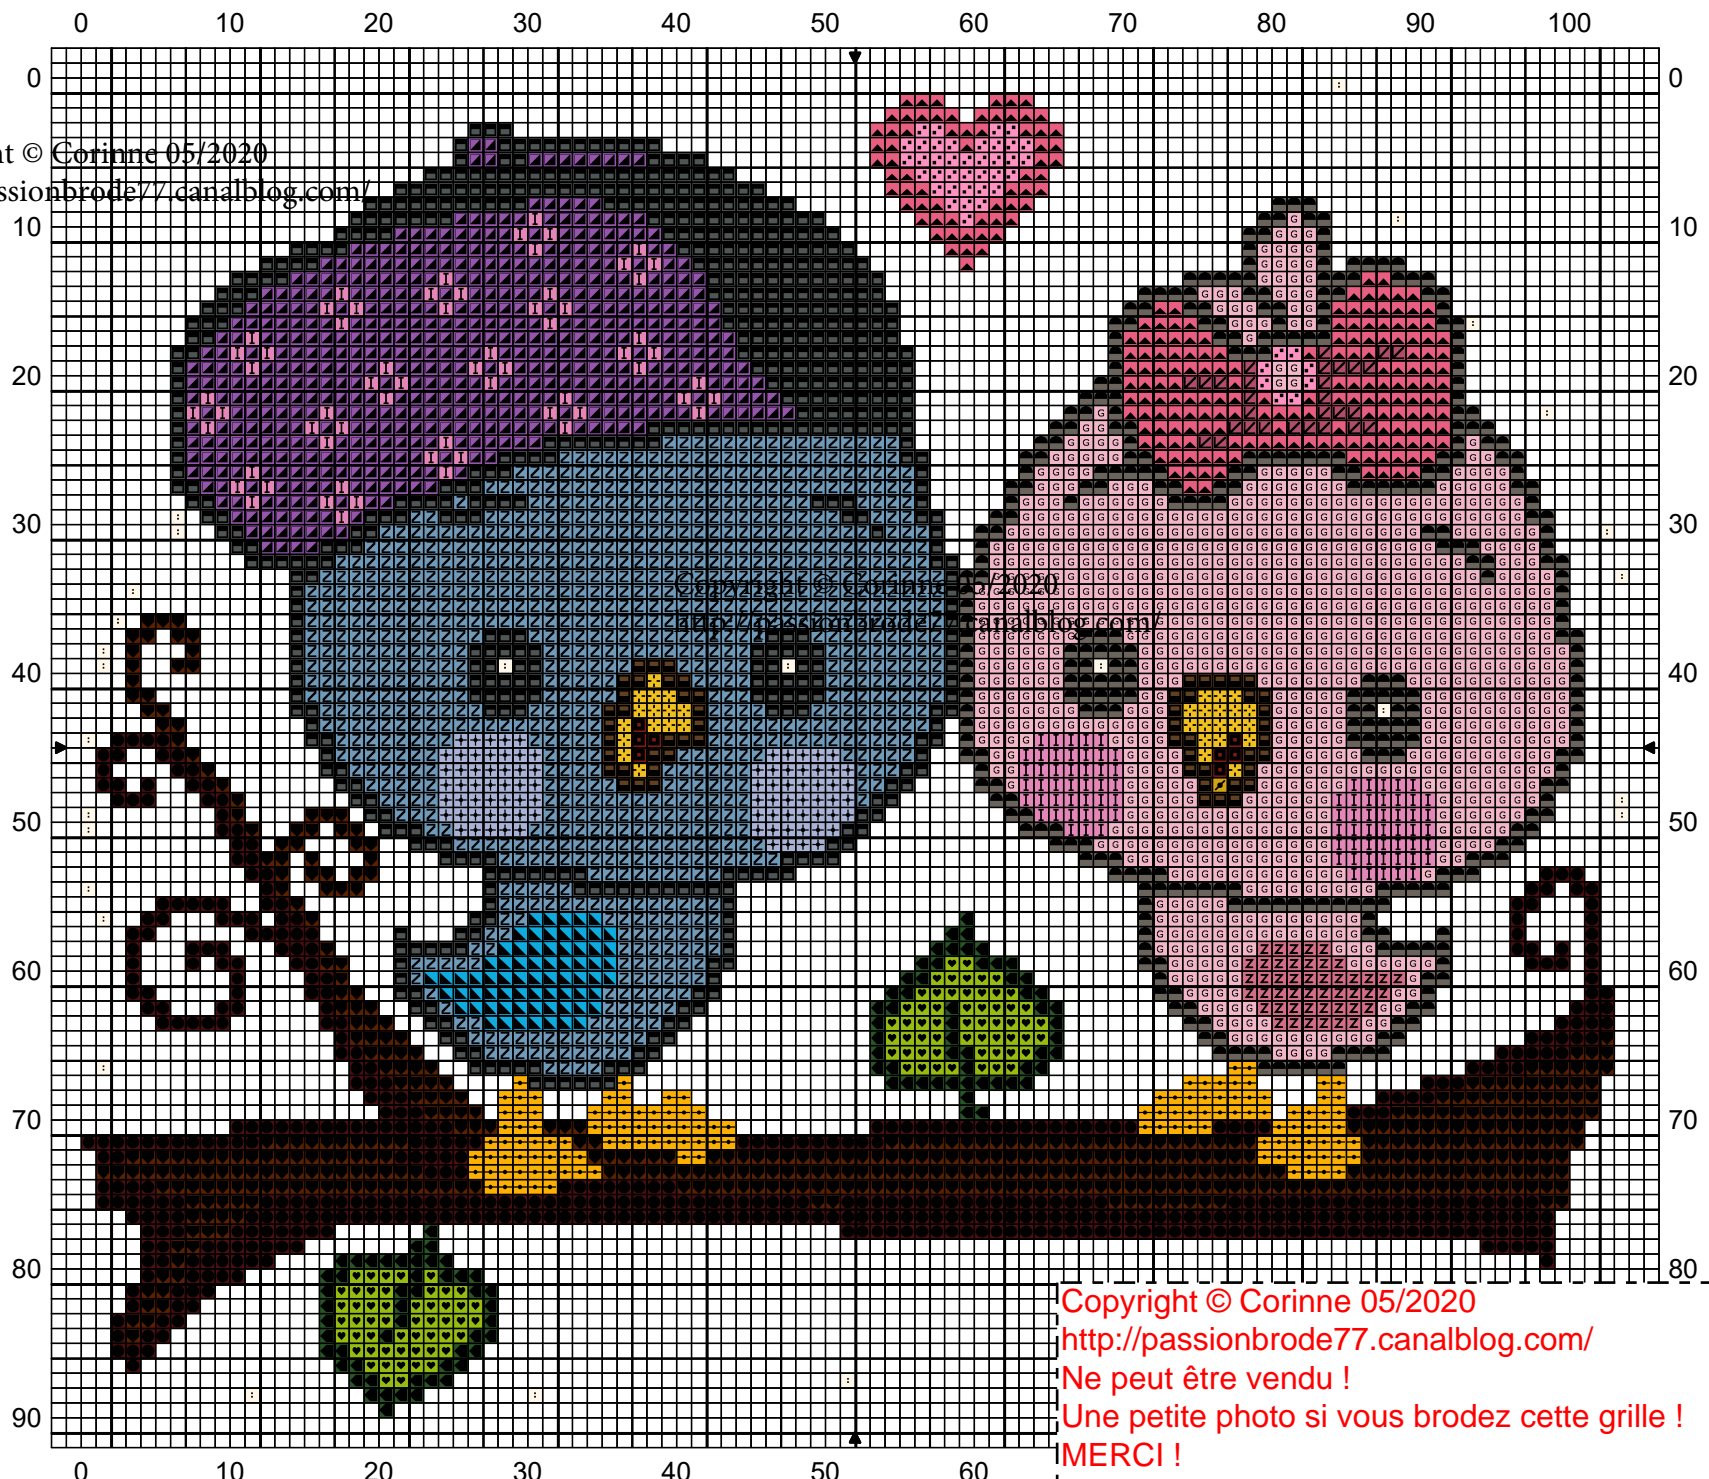

Copyright © Corinne 05/2020  
<http://passionbrode77.canalblog.com/>

Copyright © Corinne 05/2020  
<http://passionbrode77.canalblog.com/>  
Ne peut être vendu !  
Une petite photo si vous brodez cette grille !  
MERCI !  
[passionbroderie77710@gmail.com](mailto:passionbroderie77710@gmail.com)

	Rouge foncé	498	DMC
	Bordeaux	814	
	Poudre de rose clair	962	
	Rose pétal	3689	
	Framboise mauve	3687	
	Rose bonbon	603	
	Rose fuchsia clair	3806	
	Rose prune moyen	3608	
	Lavande pensée	208	
	Bleu hortensia	341	
	Bleu clair	813	
	Bleu électrique	996	
	Gris perle foncé	924	
	Vert forêt profond	890	
	Vert pomme	906	
	Vieil or	783	
	Jaune soleil	725	
	Jaune curry	972	
	Crème	712	
	Brun expresso	938	
	Ebène	3371	
	Gris pierre	535	