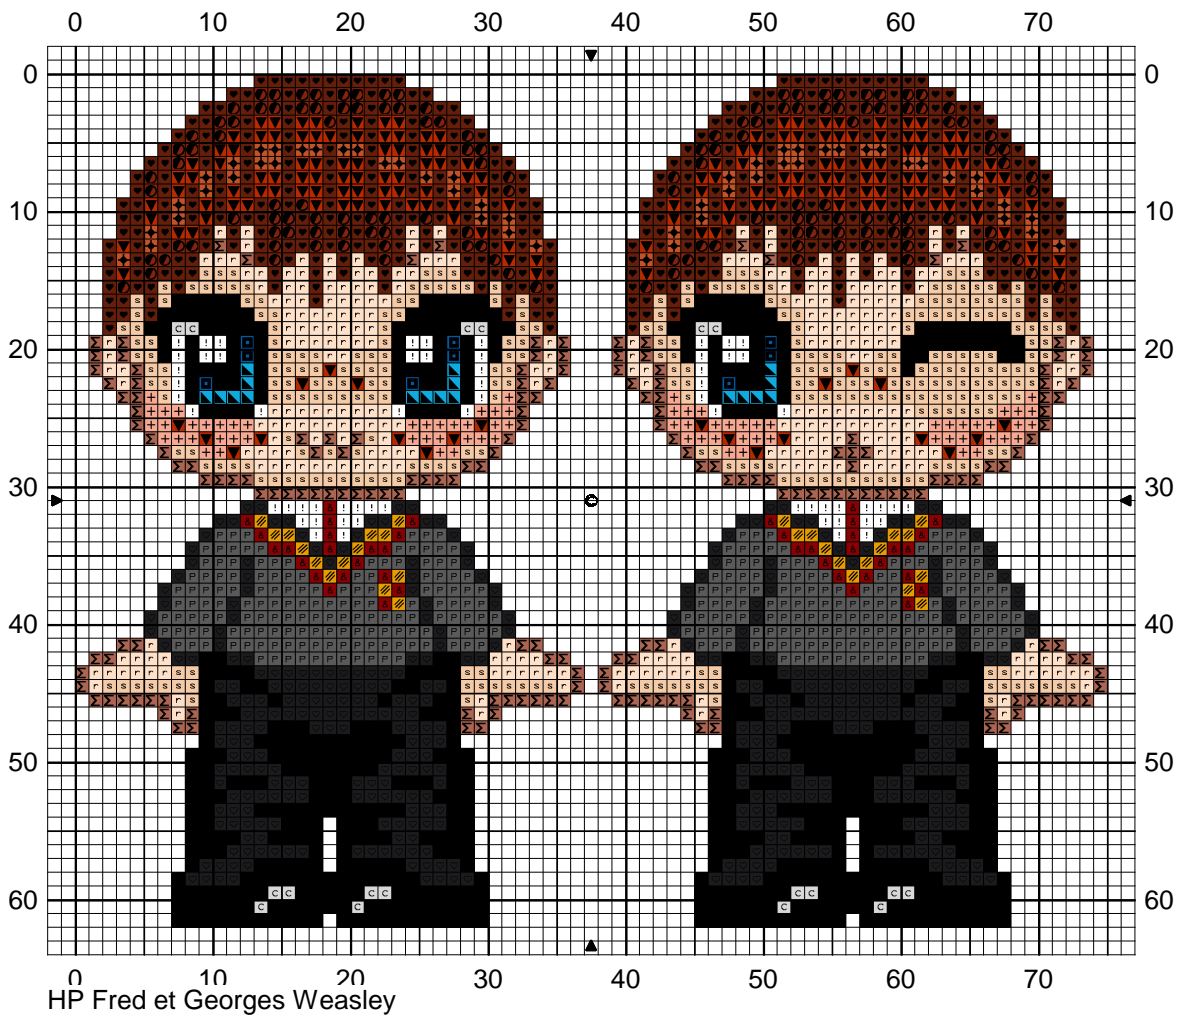

HP Fred et Georges Weasley

HP Fred et Georges Weasley

	Rouge laque de Chine	DMC 304
	Noir	310
	Plomb	414
	Jaune bouton d'or	725
	Beige rosé	754
	Gris perle	762
	Safran	900
	Brun tomette	919
	Terracotta	922
	Beige cachemire	951
	Bleu caraïbes	995
	Bleu des mers du Sud	996
	Coquille d'oeuf	3770
	Cuir rouge	3777
	Terre cuite rosé	3778
	Gris anthracite	3799
	Blanc Lumière	B5200