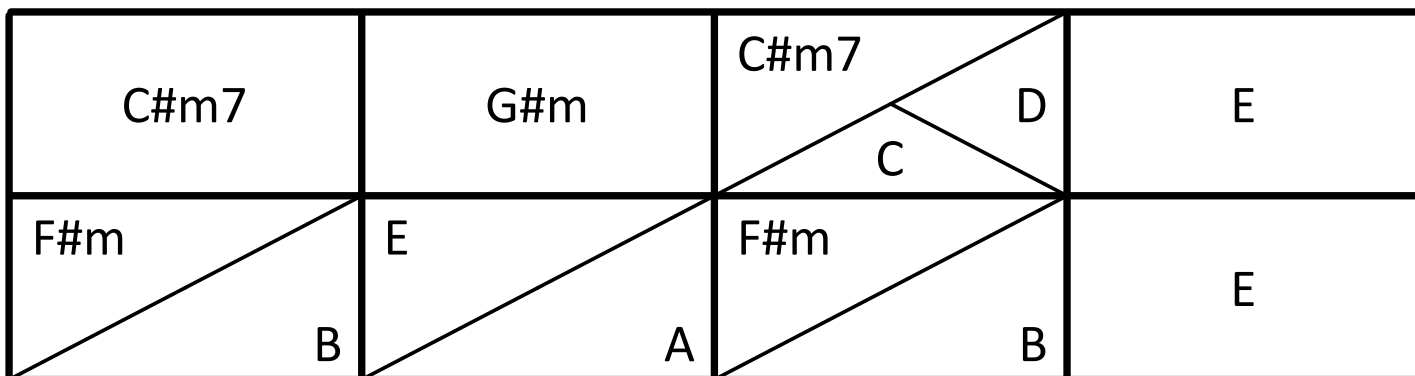

Layla

Tempo=100 4/4 E (4#)

Derek and the Dominos

Première partie

Introduction / Refrain

x3

Couplets

Refrain final

x4

Fin

Structure:

Introduction
Couplet
Refrain
Couplet
Refrain
Couplet
Refrain final (x5)
Fin