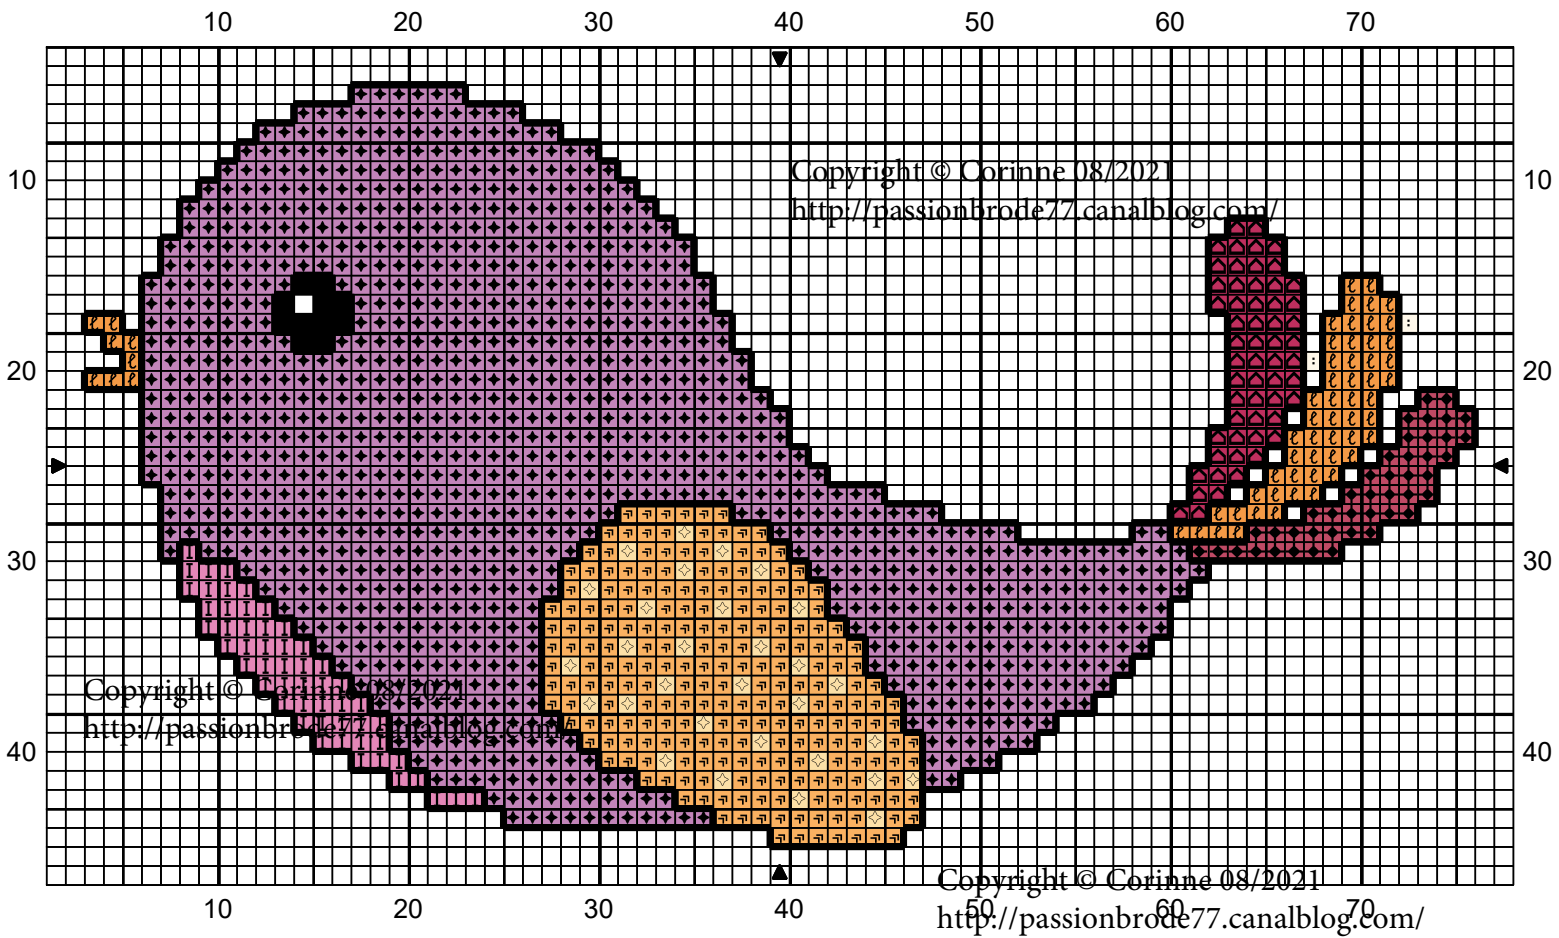

Copyright © Corinne 08/2021
<http://passionbrode77.canalblog.com/>
Ne peut être vendu !
Une petite photo si vous brodez cette grille !
MERCI !
passionbroderie77710@gmail.com

	Poudre de rose	DMC 961
	Rose fuchsia foncé	3804
	Rose prune moyen	3608
	Violet pastel	554
	Jaune banane	745
	Mandarine clair	742
	Orange mandarine	741
	Crème	712
	Noir	310

Point arrière

	Noir	310
--	------	-----