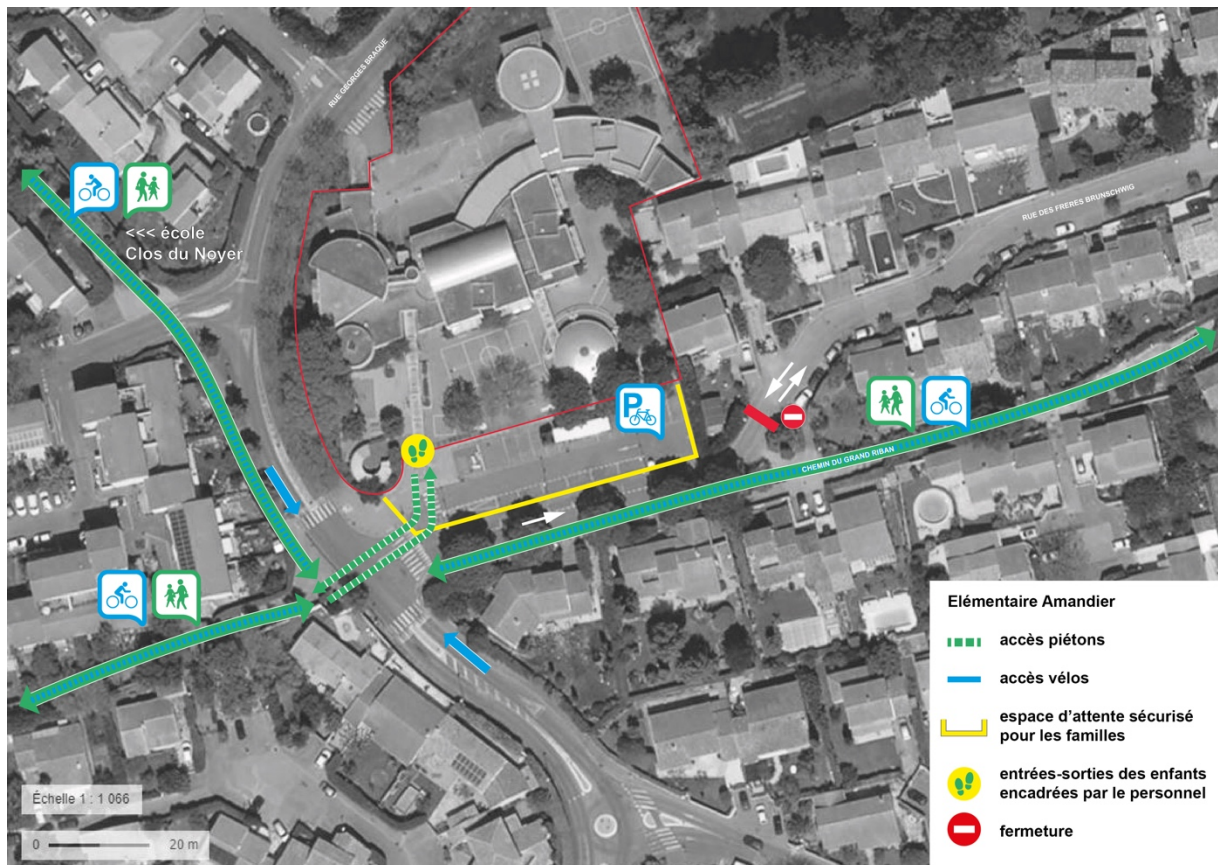

COVID

Mesures de précaution

POUR ME PROTEGER ET PROTEGER LES AUTRES

À compter du mardi 12 mai 2020,
l'accès à l'École élémentaire
Amandier est temporairement modifié.

UN ACCUEIL SÉCURISÉ

Afin de vous rendre à l'école dans les meilleures conditions sanitaires possibles, ce nouvel itinéraire vous permet de respecter la distanciation physique et réduit ainsi la probabilité de contacts

AVIGNON
Ville d'exception