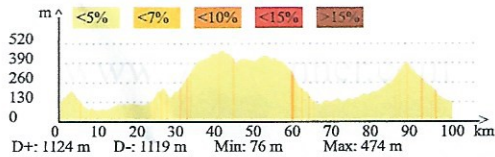

Le droit de reproduction est strictement réservé à un usage personnel et privé. Lors de la pratique de votre activité, veillez à respecter les propriétés et chemins privés.

©2017 www.openrunner.com Parcours n°7581412 - 100km - Cyclisme Route, 100.983 (km) : Plan-de-Cuques -> Plan-de-Cuques