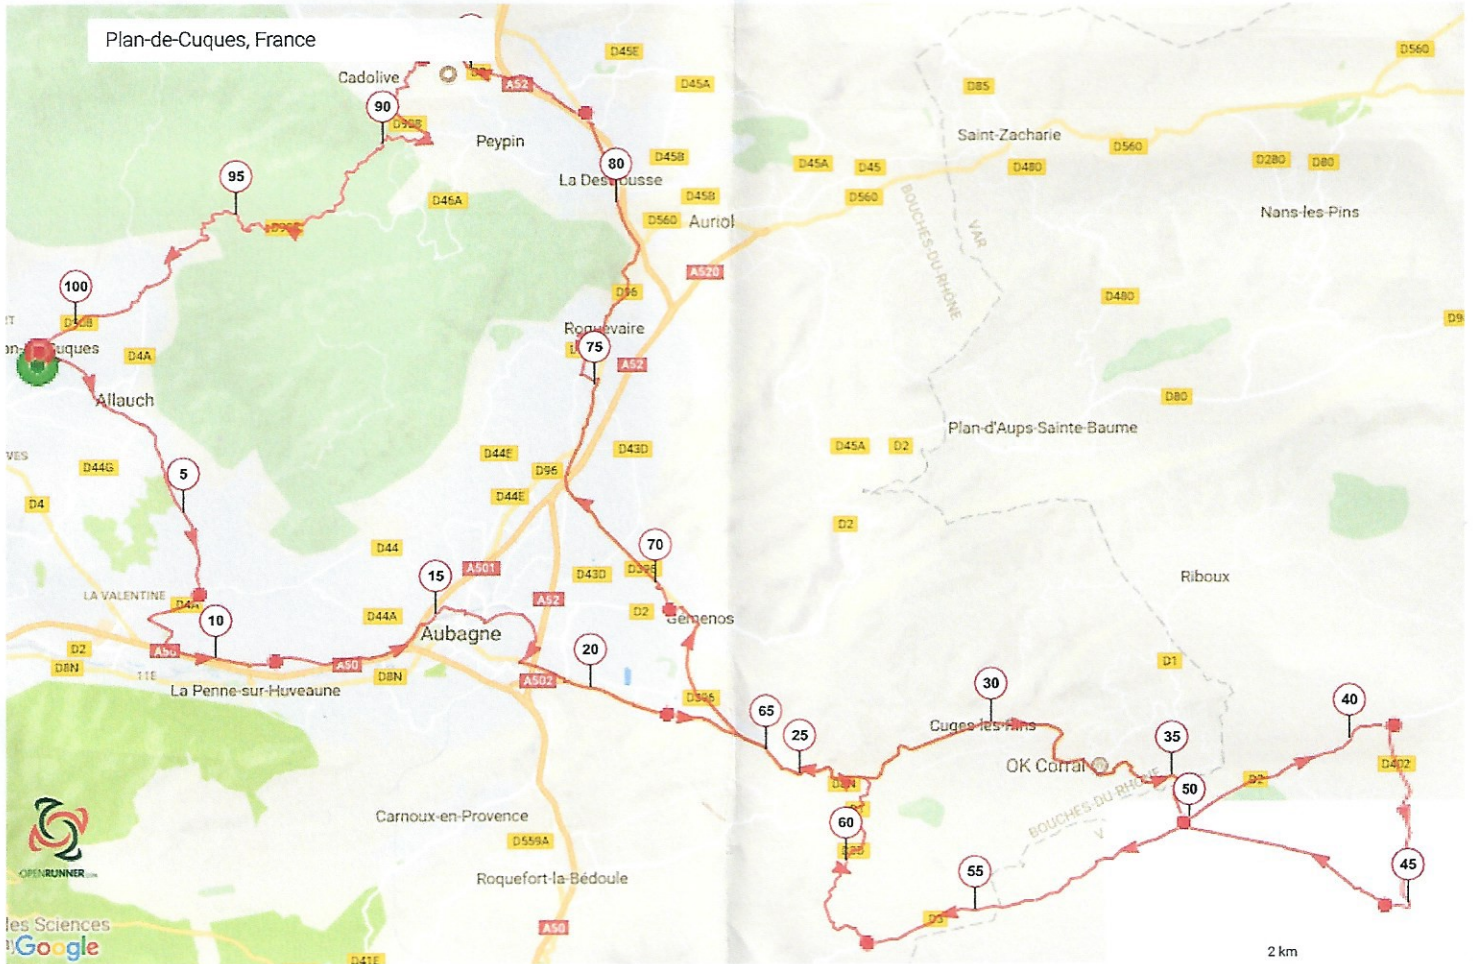

Le droit de reproduction est strictement réservé à un usage personnel et privé. Lors de la pratique de votre activité, veillez à respecter les propriétés et chemins privés.

©2017 www.openrunner.com Parcours n°7581412 - 100km - Cyclisme Route, 100.983 (km) : Plan-de-Cuques -> Plan-de-Cuques

GRAND PRIX HOTEL  
 3100, Route des Hauts du Camp  
 83330 LE CASTELLET  
 Tél : 04.94.88.80.80  
 Fax : 04.94.88.80.81  
 48km.

départ ATC 7h5  
 Arrivée ATC 12h12