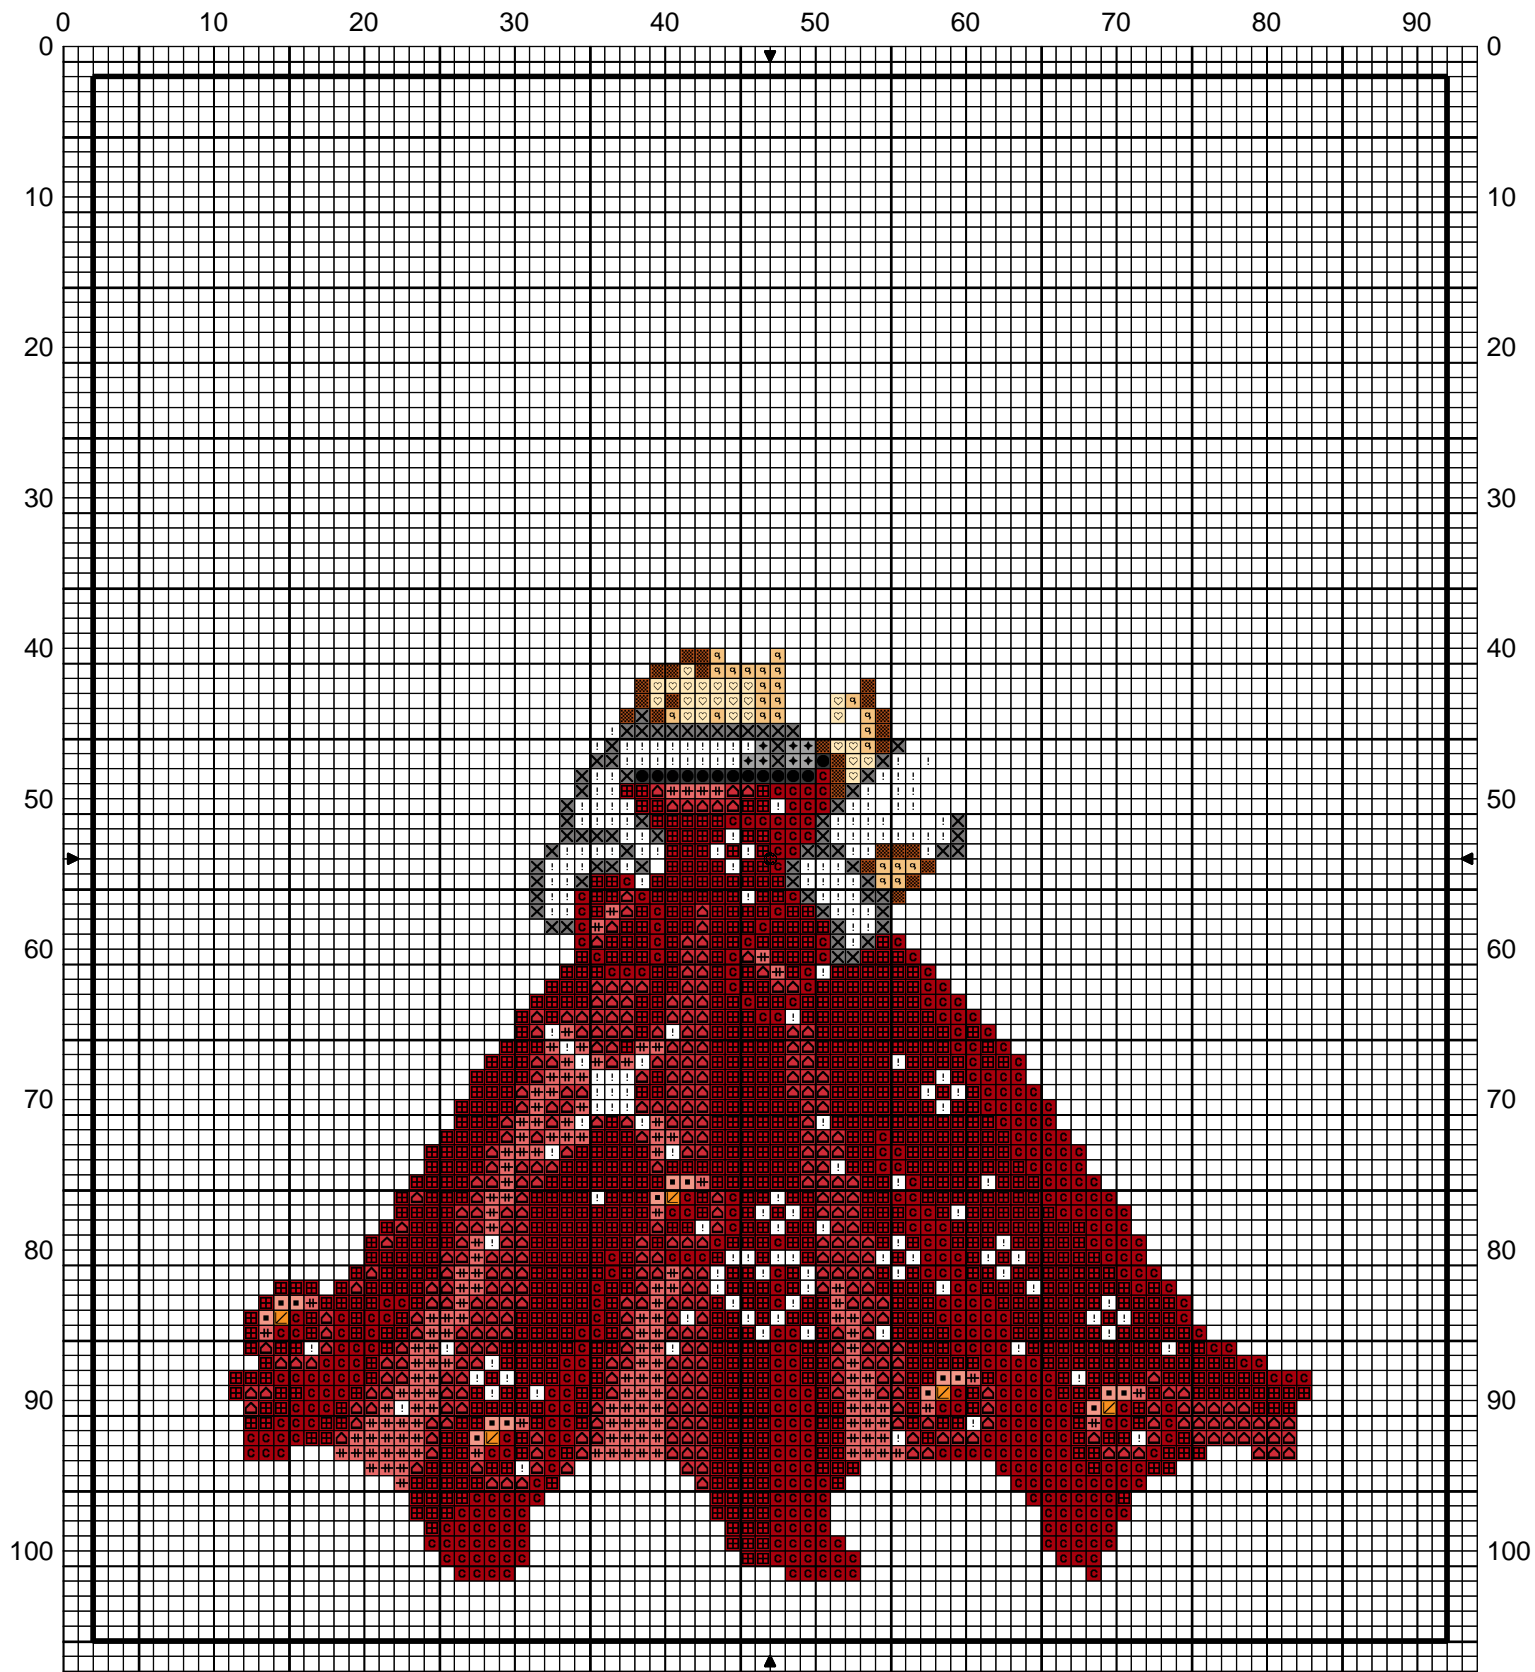

SAL Ange de Noël

Dessiné par Lisbei

Copyright © Lisbei 2011

SAL Ange de Noël

		DMC
	Acier	317
	Granit gris	318
	Rouge carmin	321
	Rose des sables	353
	Gris chromé	415
	Rouge écarlate	666
	Clémentine	742
	Rouge clair	3705
	Flamant rose	3706
	Nougatine	3776
	Ivoire	3823
	Vent de sable orangé	3855
!	Blanc Lumière	B5200

Points arrière

Vert gazon	701
------------	-----

Commentaire Retrouvez d'autres grilles de dolls sur mes blogs :

<http://ludinthemist.canalblog.com>

<http://hazelfarm.canalblgo.com>

Et n'oubliez pas de m'envoyer une petite photo :