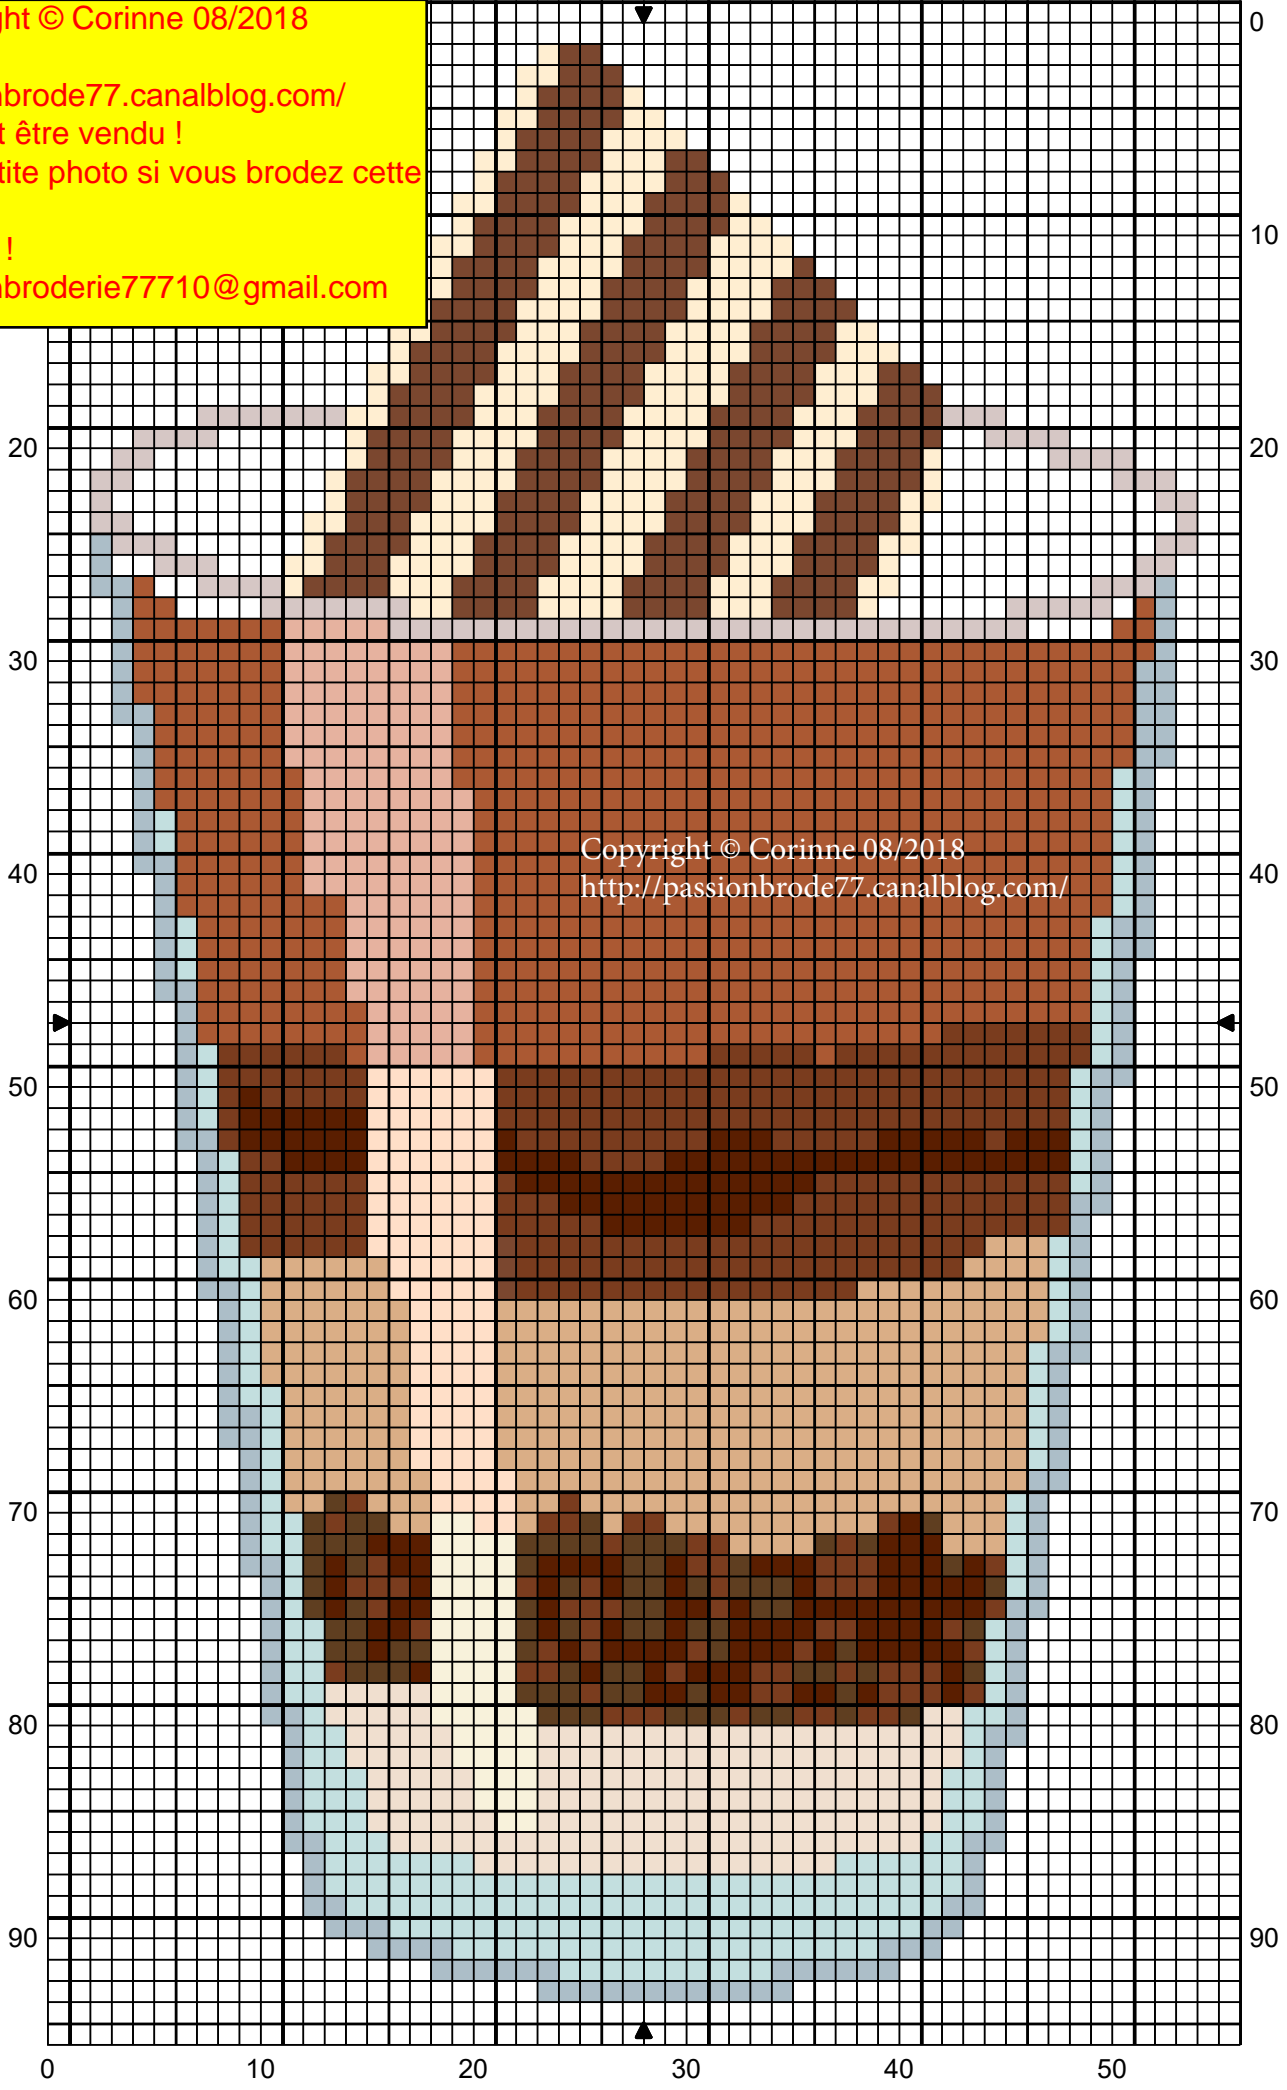

0 10 20 30 40 50

Copyright © Corinne 08/2018
<http://passionbrode77.canalblog.com/>
Ne peut être vendu !
Une petite photo si vous brodez cette grille !
MERCI !
passionbroderie77710@gmail.com

0 10 20 30 40 50

	Bleu pluie d'été	DMC 775
	Bleu porcelaine clair	3752
	Vanille	746
	Coquille d'oeuf pâle	3770
	Acajou	300
	Ivoire	3823
	Rose aurore	758
	Terracotta rouge	3830
	Vin rouge foncé	3857
	Gris tourterelle	453
	Camel	437
	Brun expresso	938
	Ebène	3371
	Ecru	