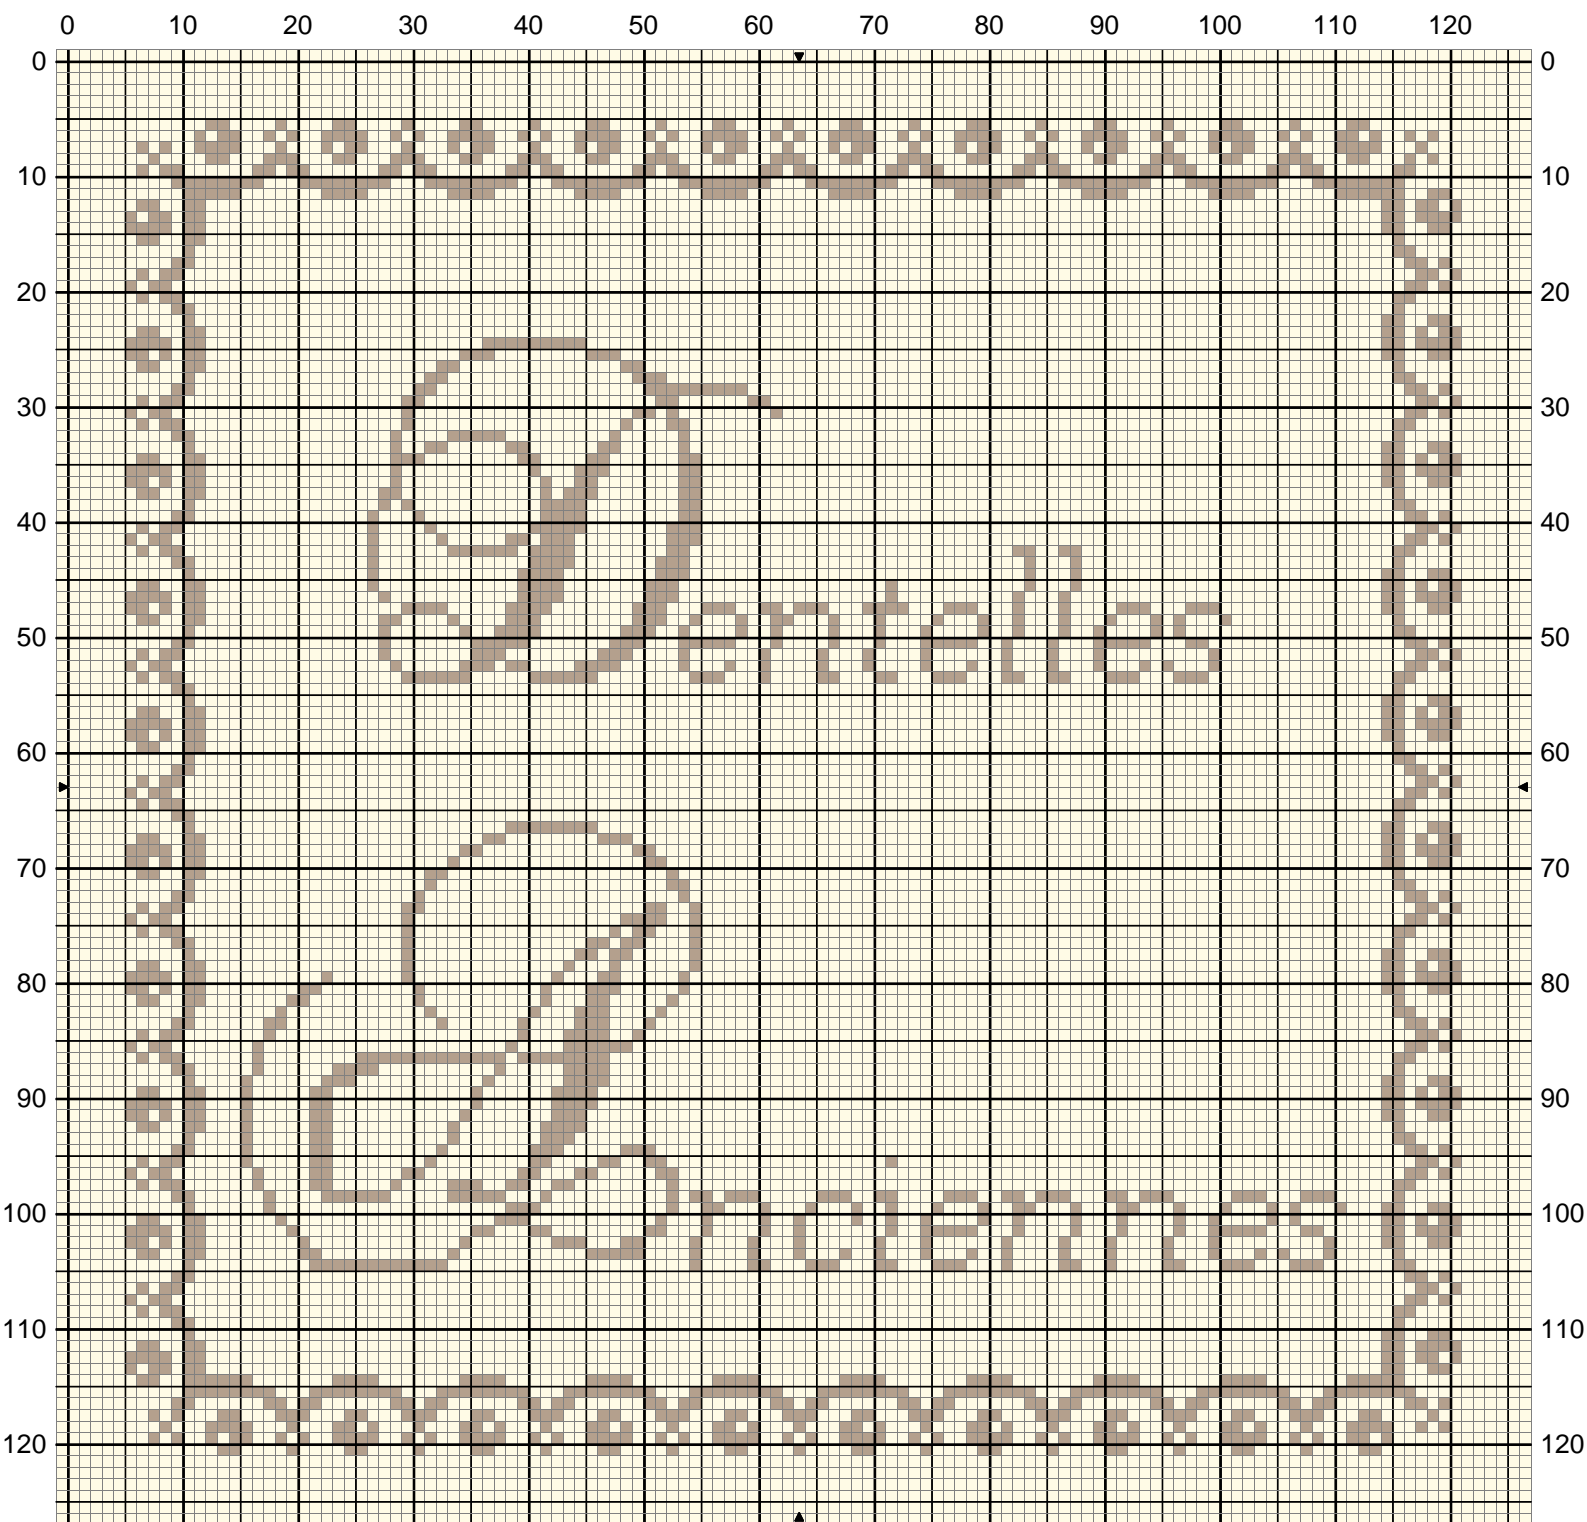

# DENTELLES ANCIENNES ( modèle 2 )

0 10 20 30 40 50 60 70 80 90 100 110 120  
DENTELLES ANCIENNES ( modèle 2 )

DMC

■ Ficelle 613 76 cm 0.94 8m échevette

Trame 116 x 116

Zone de dessin 21.1 x 21.1 cm de 55 pts/10cm

21.0 x 21.0 cm de 55 pts/10cm

16.4 x 16.4 cm de 71 pts/10cm

232.0 x 232.0 cm de 5 pts/10cm

Dessin par :: ISAZABELLE

Copyright © Par : offert par" le tric et le croc d'Isazabelle "