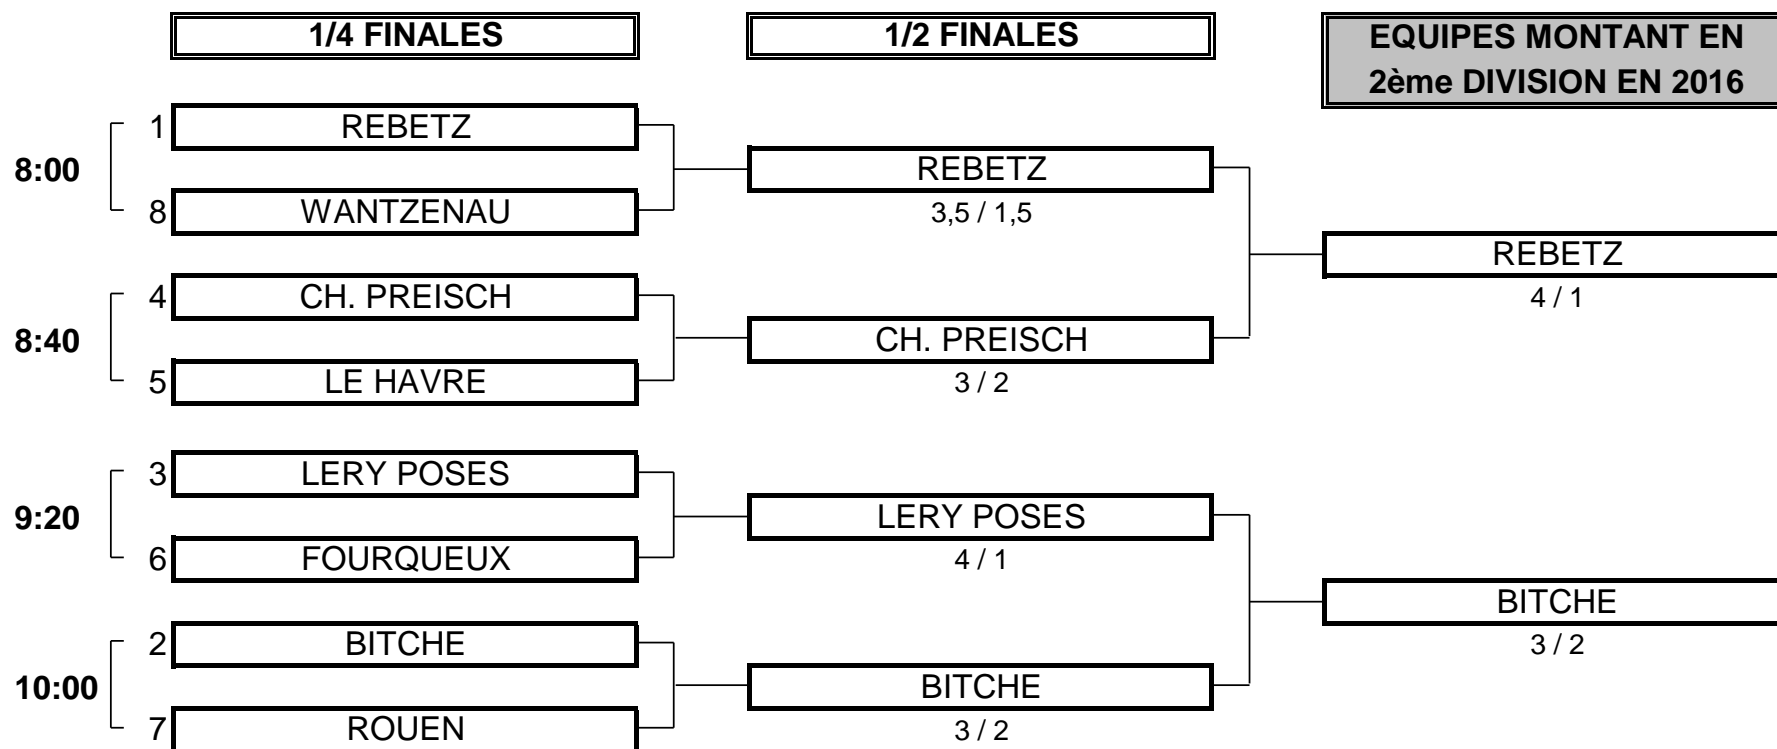

CHAMPIONNAT DE FRANCE PAR EQUIPES SENIORS 2015

3ème DIVISION "B" MESSIEURS

Du 17 au 20 Septembre - Golf de Vittel Ermitage

PHASE FINALE MATCH PLAY

CHAMPIONNAT DE FRANCE PAR EQUIPES SENIORS 2015
3ème DIVISION "B" MESSIEURS
 Du 17 au 20 Septembre - Golf de Vittel Ermitage