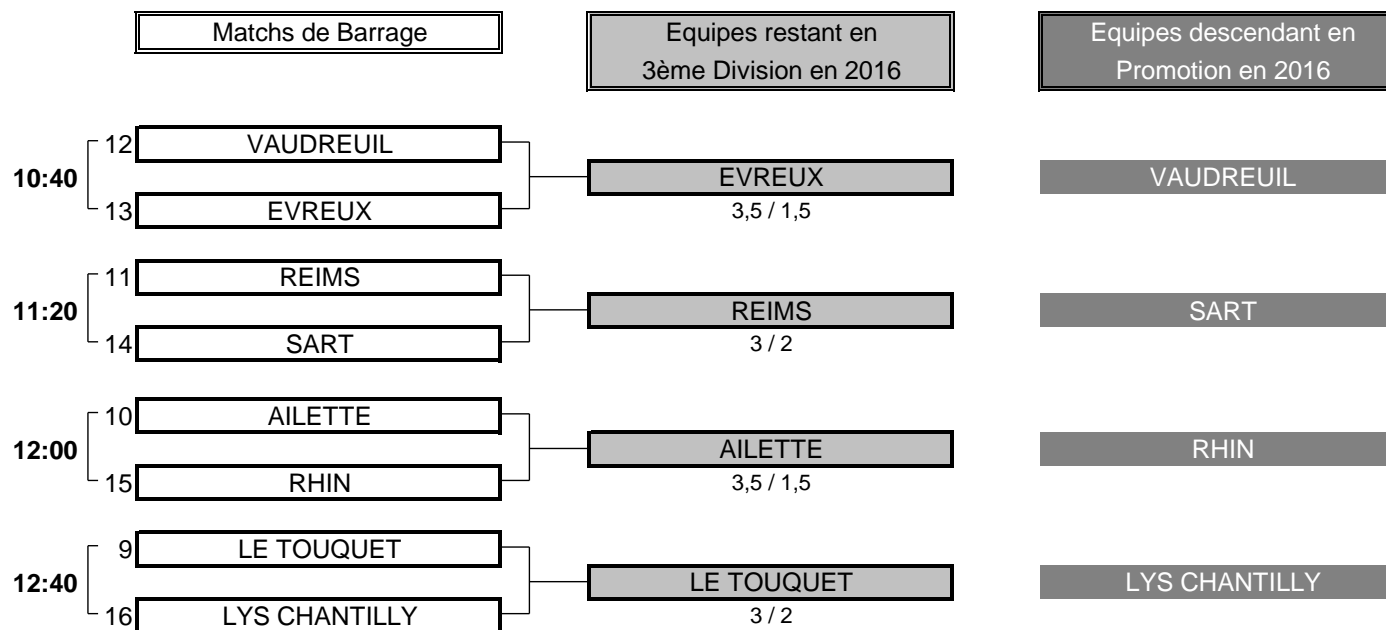

Résultat final: BITCHE bat ROUEN

CHAMPIONNAT DE FRANCE PAR EQUIPES SENIORS 2015

3ème DIVISION "B" MESSIEURS

Du 17 au 20 Septembre - Golf de Vittel Ermitage

BARRAGES

CHAMPIONNAT DE FRANCE PAR EQUIPES SENIORS 2015