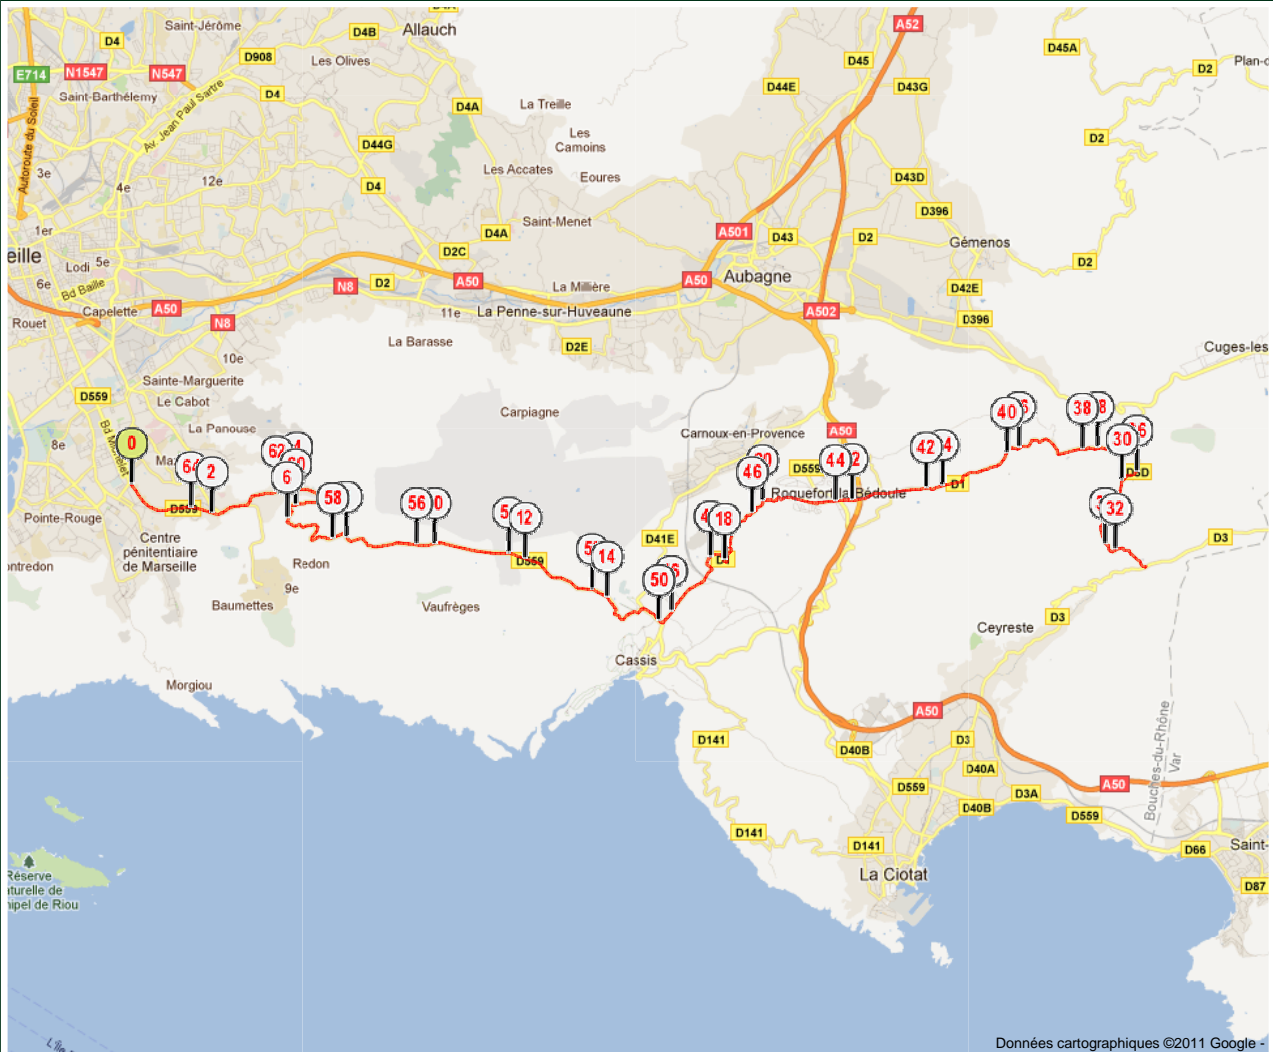

Le droit de reproduction est strictement réservé à un usage personnel et privé.

sortie dim 20 nov: 65.563 km

Données cartographiques ©2011 Google

MARSEILLE

[ sortie dim 20 nov ]

MARSEILLE

Description et informations données par l'auteur  
Aucune.