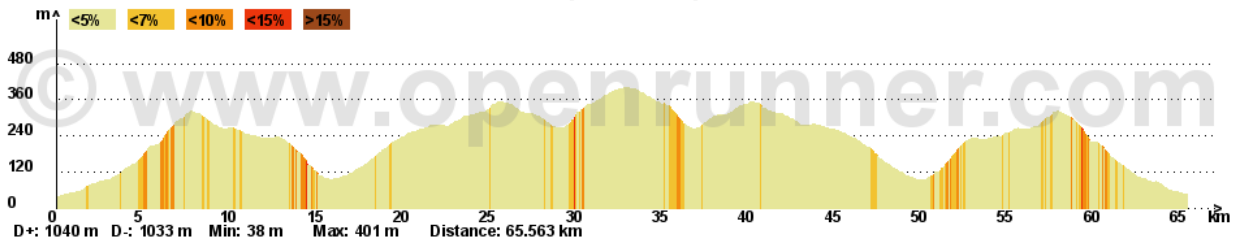

Le droit de reproduction est strictement réservé à un usage personnel et privé.

sortie dim 20 nov: 65.563 km

Données cartographiques ©2011 Google

MARSEILLE

[ sortie dim 20 nov ]

MARSEILLE

Description et informations données par l'auteur  
Aucune.