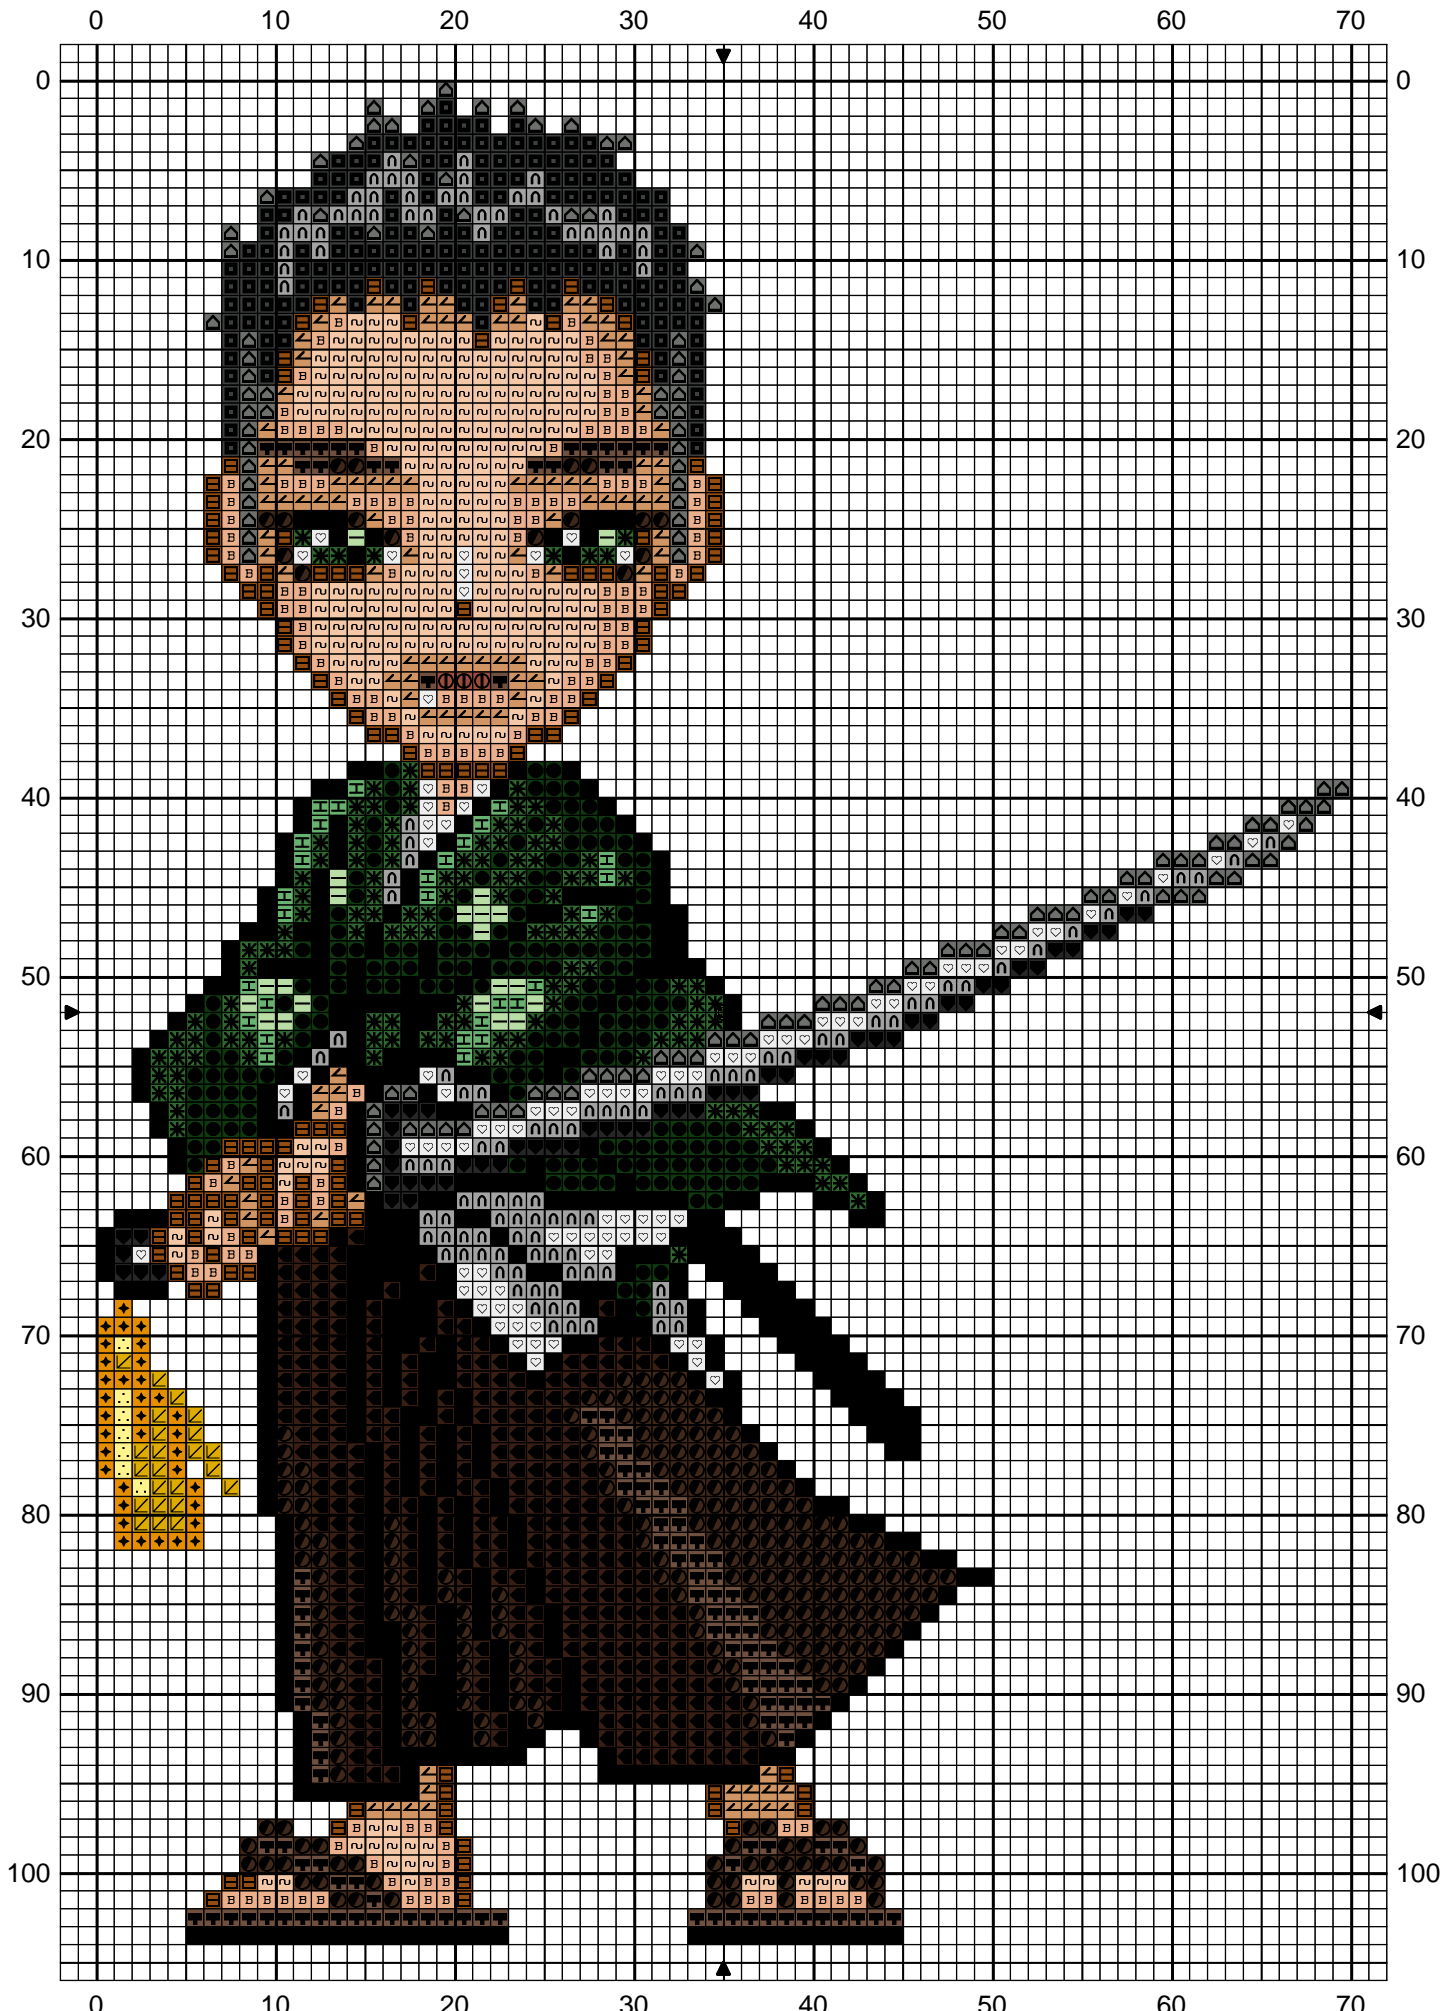

HeDoll Samurai

HeDoll Samouraï

		DMC
	Blanc	Blanc
	Etain	169
	Noir	310
	Acier	317
	Or rose	356
	Fer	413
	Gris chromé	415
	Tabac	435
	Camel	437
	Jaune vif	444
	Soufre	445
	Bois foncé	838
	Lièvre	840
	Vert golf	911
	Vert jade	913
	Fond de teint	945
	Beige cachemire	951
	Vert pâle	955
	Jaune curry	972
	Fer forgé	3781
	Vert sapin	3818