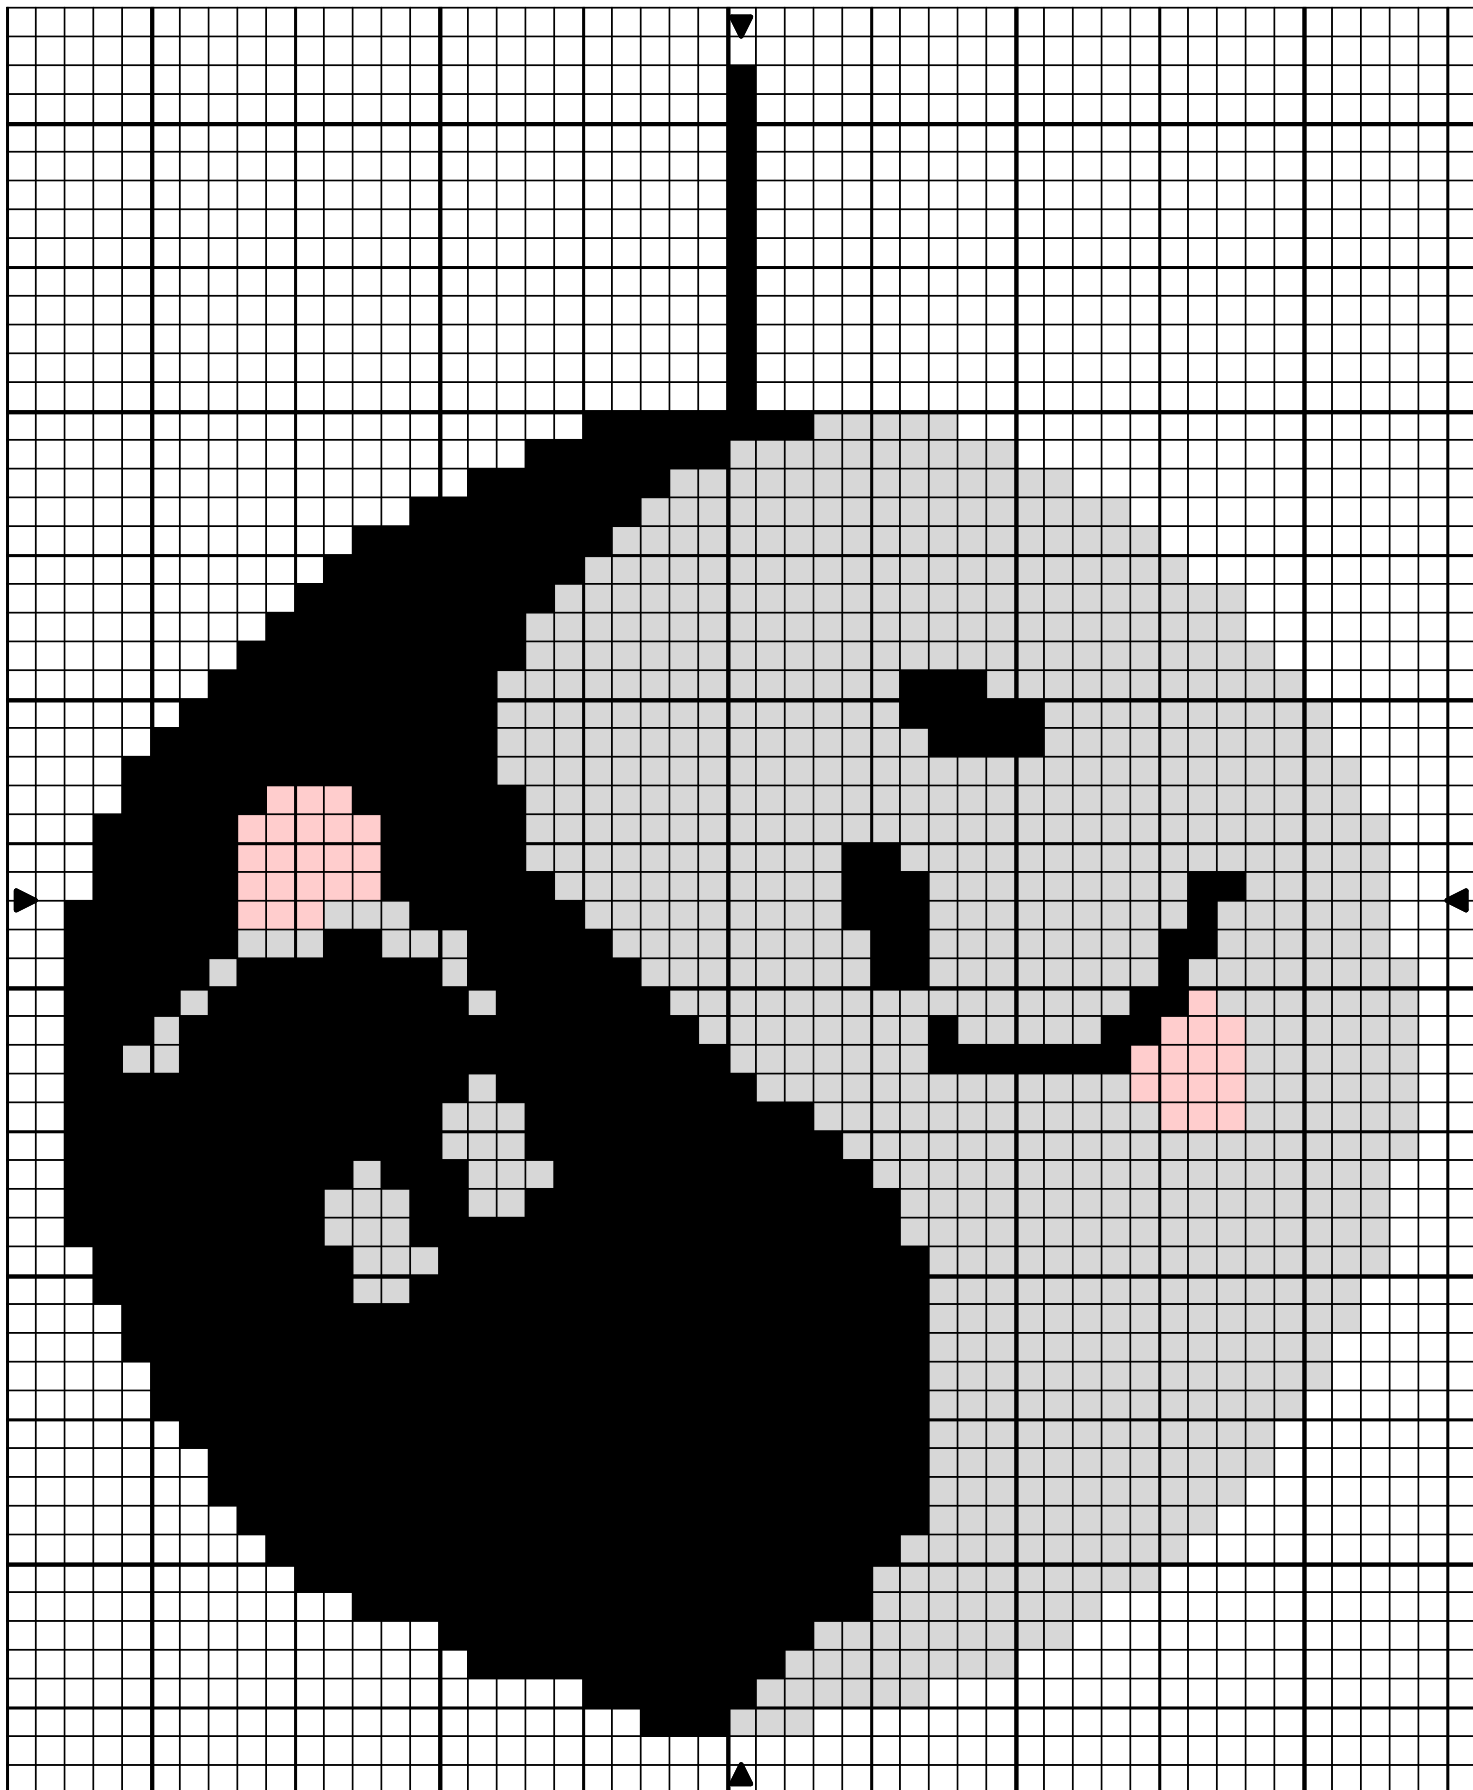

Le yin et le yang

Le yin et le yang

-  Layette rose
-  Gris perle
-  Noir

DMC

310

Nombre de points : 47 x 58

Dessiné par: lachti30