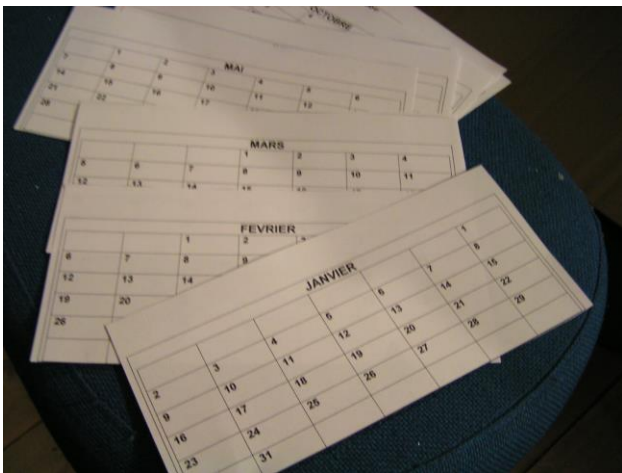

Calendrier **2024**

à imprimer, découper et relier.

# Version MAJUSCULES

**ATTENTION !**

Pour obtenir chaque mois avec une bande blanche en haut (pour pouvoir agraffer les feuillets ensemble),

**ne découper QUE sur les traits ROUGES !**

Place des agrafes  
une fois les 12 mois  
empilés en ordre.

## SEPTEMBRE 2024

LUNDI	MARDI	MERCREDI	JEUDI	VENDREDI	SAMEDI	DIMANCHE
						1
2	3	4	5	6	7	8
9	10	11	12	13	14	15
16	17	18	19	20	21	22
23	24	25	26	27	28	29
30						

## DECEMBRE 2024

LUNDI	MARDI	MERCREDI	JEUDI	VENDREDI	SAMEDI	DIMANCHE
						1
2	3	4	5	6	7	8
9	10	11	12	13	14	15
16	17	18	19	20	21	22
23	24	25	26	27	28	29
30	31					