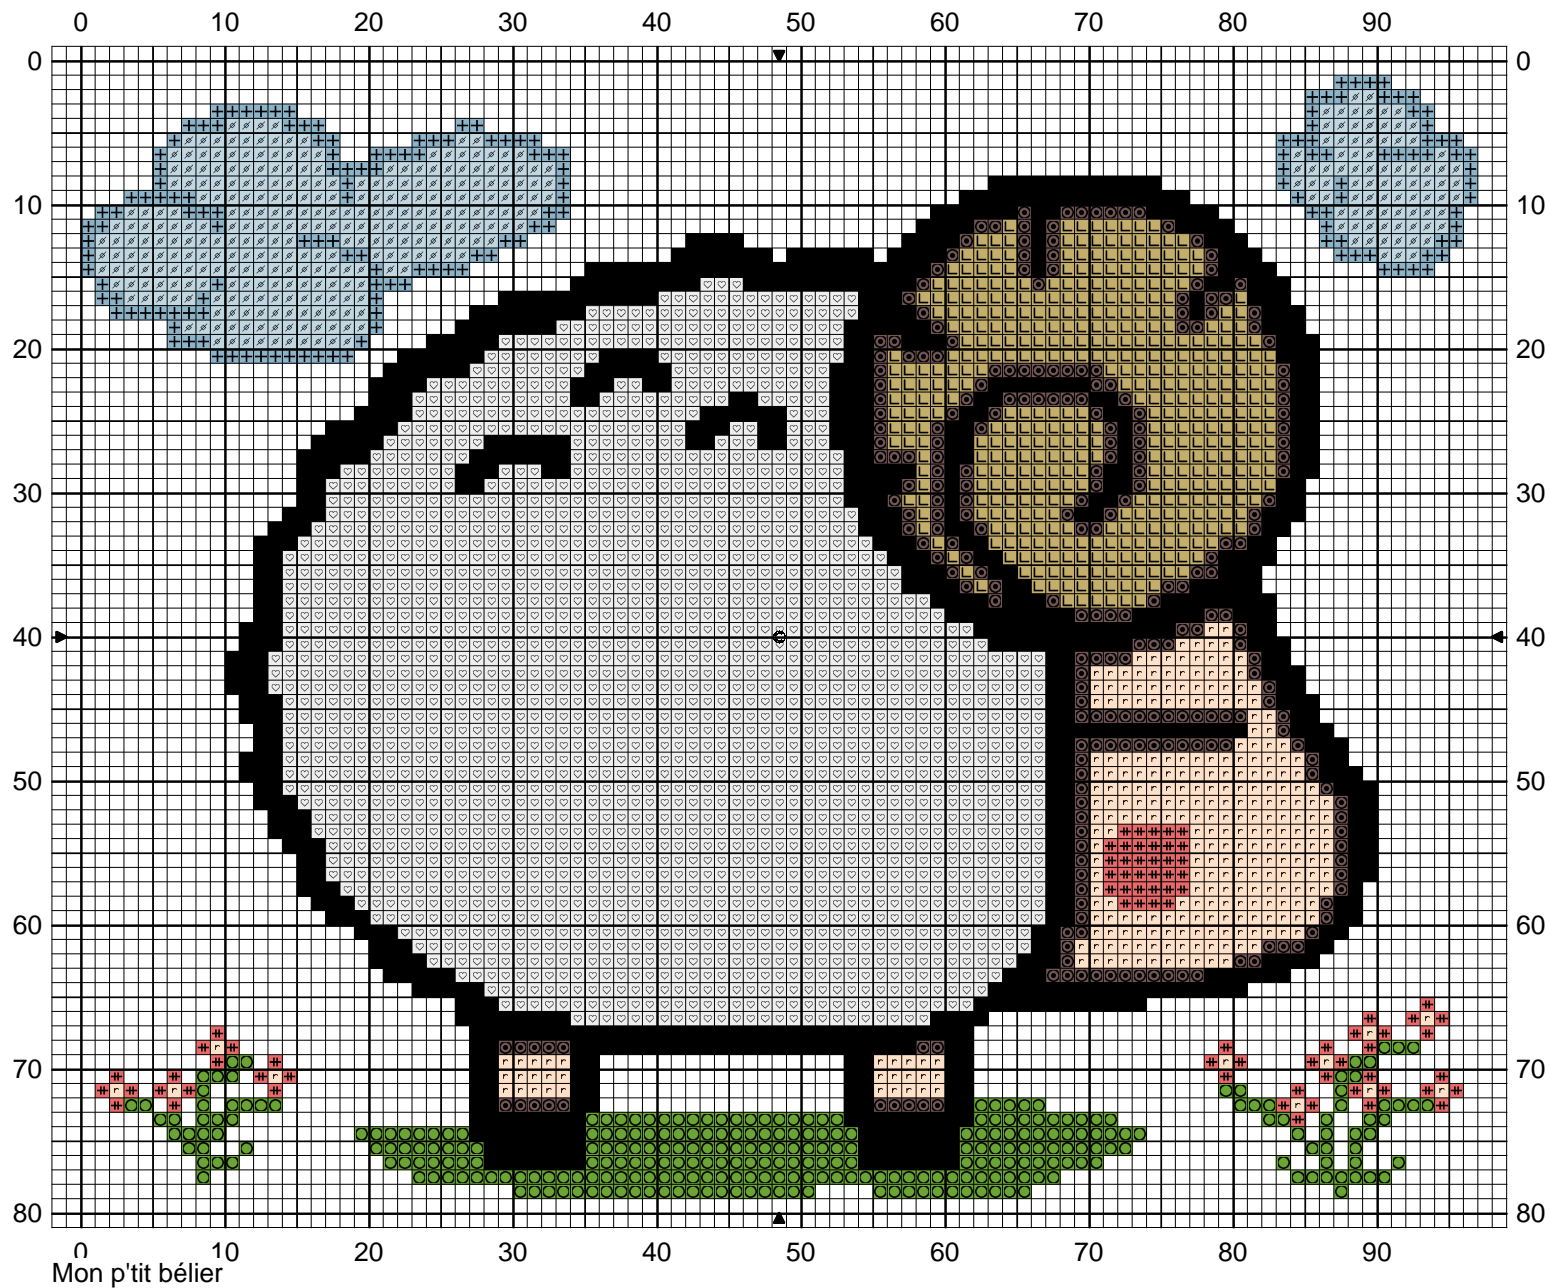

# Mon p'tit bélier

Mon p'tit bélier

	Blanc	DMC	Blanc
	Eau bleutée	DMC	162
	Noir	DMC	310
	Petit gris	DMC	451
	Vert printemps	DMC	703
	Seigle	DMC	3046
	Flamant rose	DMC	3706
	Coquille d'oeuf	DMC	3770
	Bleu myosotis	DMC	827

Trame 97 x 78

Zone de dessin 17.6 x 14.2 cm de 55 pts/10cm

Commentaire Un petit bélier inspiré d'un dessin de Pucca, pour les bébés de Laure.

Auteur: Lisbei, mars 2008.

Copyright © Lisbei 2008