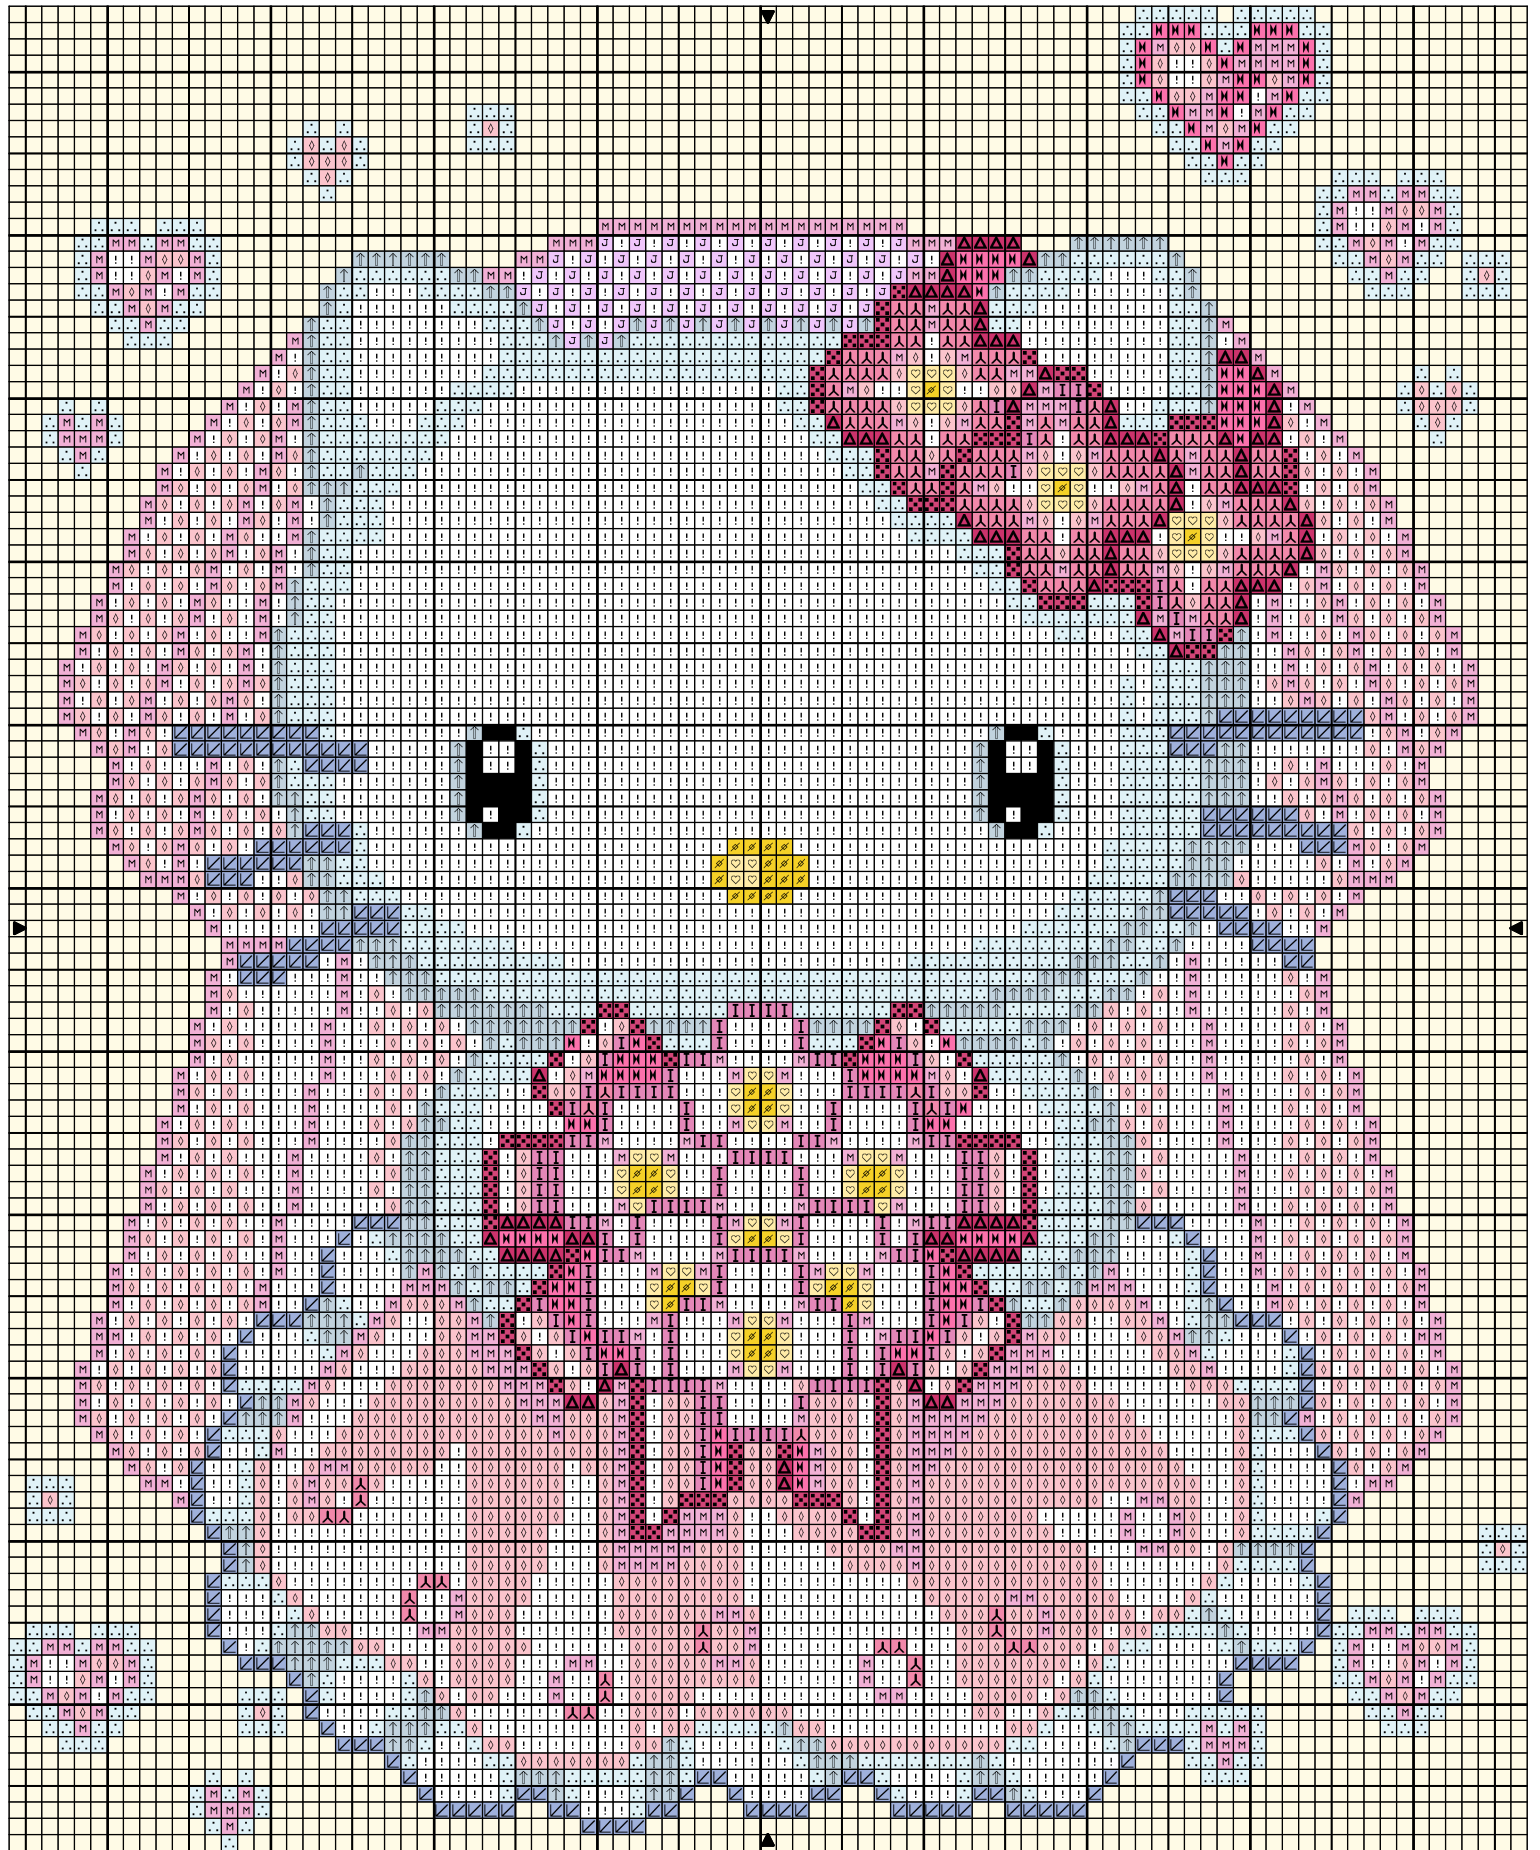

kitty mariée!!!

kitty mariée!!!

		DMC
	Vieux rose cl	151
	Fuchsia cl	604
	Fuchsia my fc	602
	Cerise cl	3806
	Cerise	3805
	Mauve tr cl	3609
	Mauve cl my	3608
	Lavande cl	211
	Bleu de Delft pale	800
	Bleu de Delft	809
	Aigue-marine tr tr cl	3756
	Citron my	307
	Jaune d'or tr cl	3078
	Blanc vif	B5200
	Noir	310

Nombre de points : 93 x 113

Design Area 5 1/8 x 6 1/4 pouces at 18ct

Note : revoir les couleurs dans les tons pastels!!!

Dessiné par: Tatie Grenouille