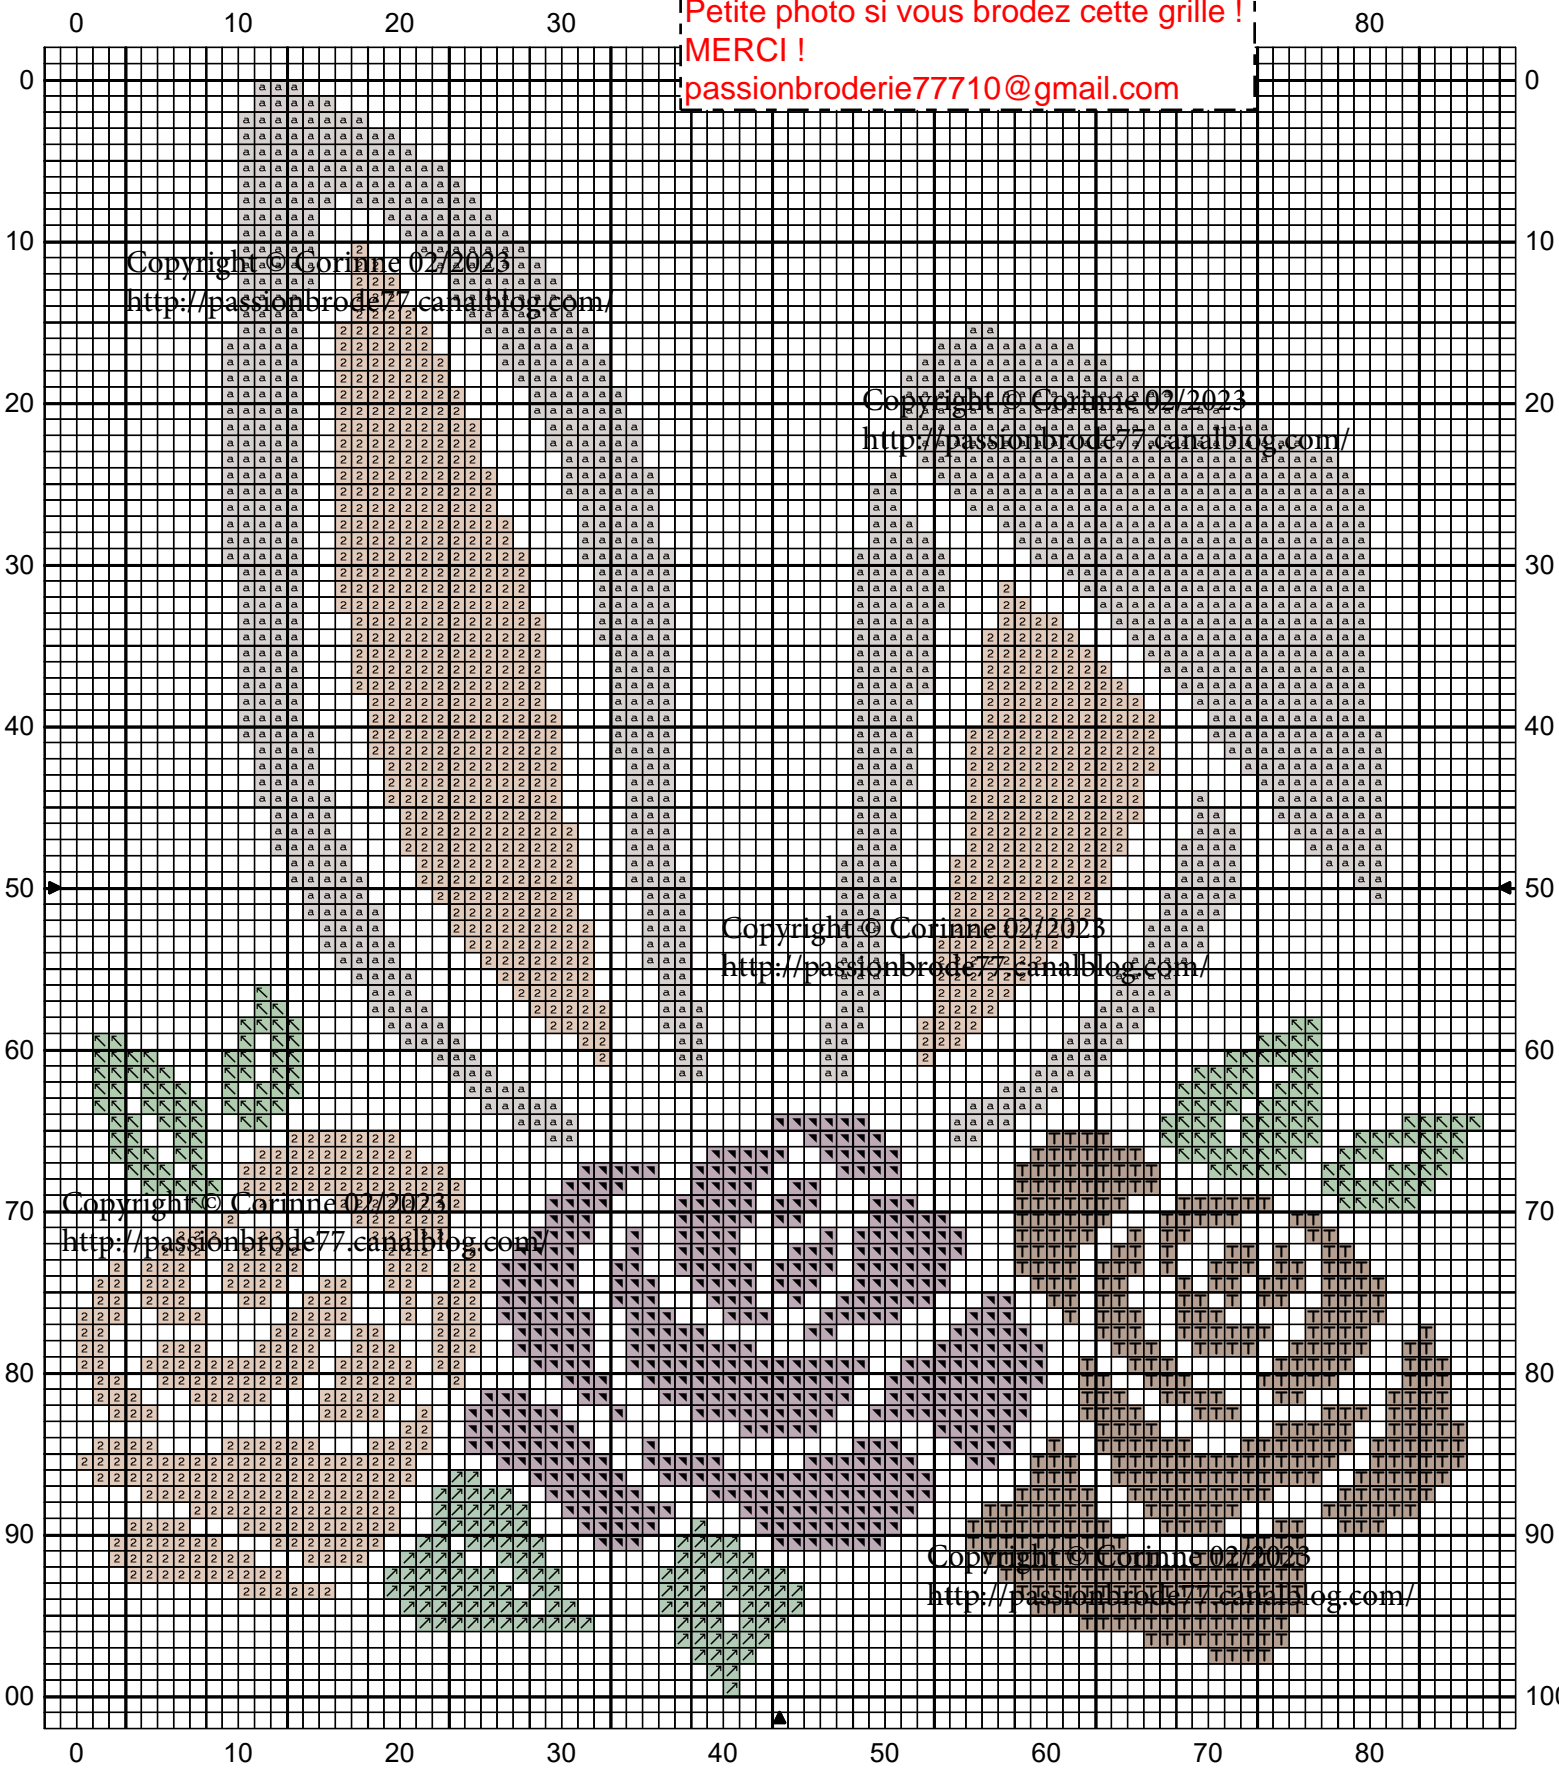

Copyright © Corinne 02/2023
<http://passionbrode77.canalblog.com/>
Ne peut être vendu !
Petite photo si vous brodez cette grille !
MERCY !
passionbroderie77710@gmail.com

Copyright © Corinne 02/2023
<http://passionbrode77.canalblog.com/>

▼	Lilas pâle	DMC	3743
↖	Vert céladon		563
↗	Vert arbre polaire		3817
2	Sable du desert pâle		3774
T	Brun moka clair		3864
a	Gris acier pâle		3024