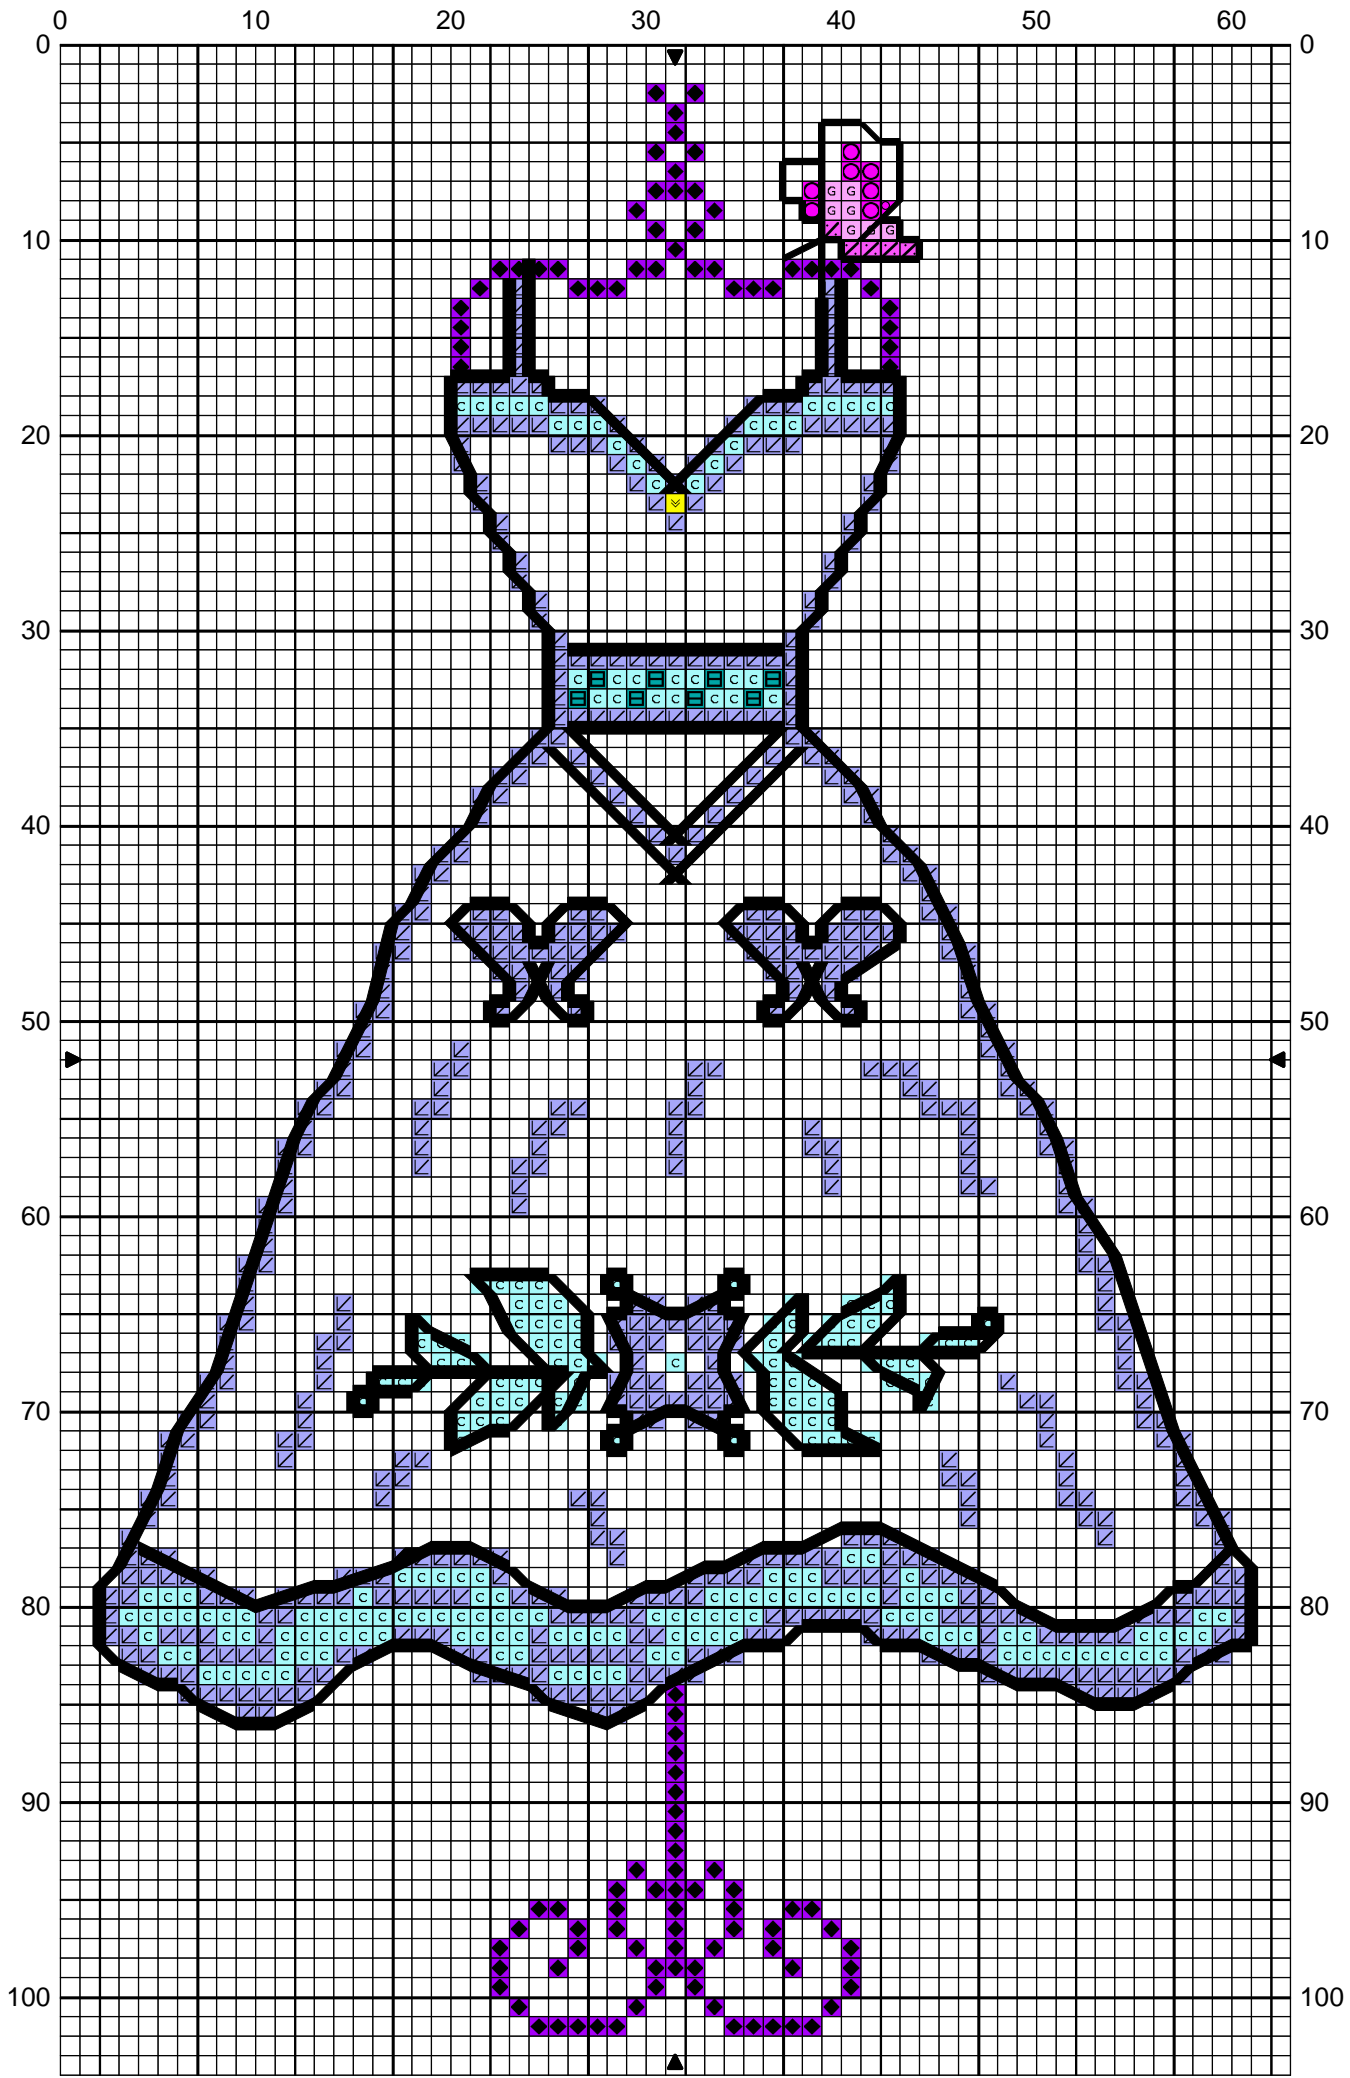

fée des glaces

fée des glaces

		DMC	Anchor
	Jaune	307	289
	Turquoise Pâle	3756	274
	Turquoise fc	598	167
	Bleu-violet cl	3747	117
	Violet	3746	118
	Rose Pâle	211	108
	Rose cl	3609	85
	Rose my	3608	86

Points arrière

	Noir	310	403
	Rose cl	3609	85

Trame 59 x 100

Zone de dessin 8.4 x 14.3 cm de 70 pts/10cm

Commentaire Si vous brodez cette grille envoyez moi une photo

[christelle.eugene17@free.fr](mailto:christelle.eugene17@free.fr)