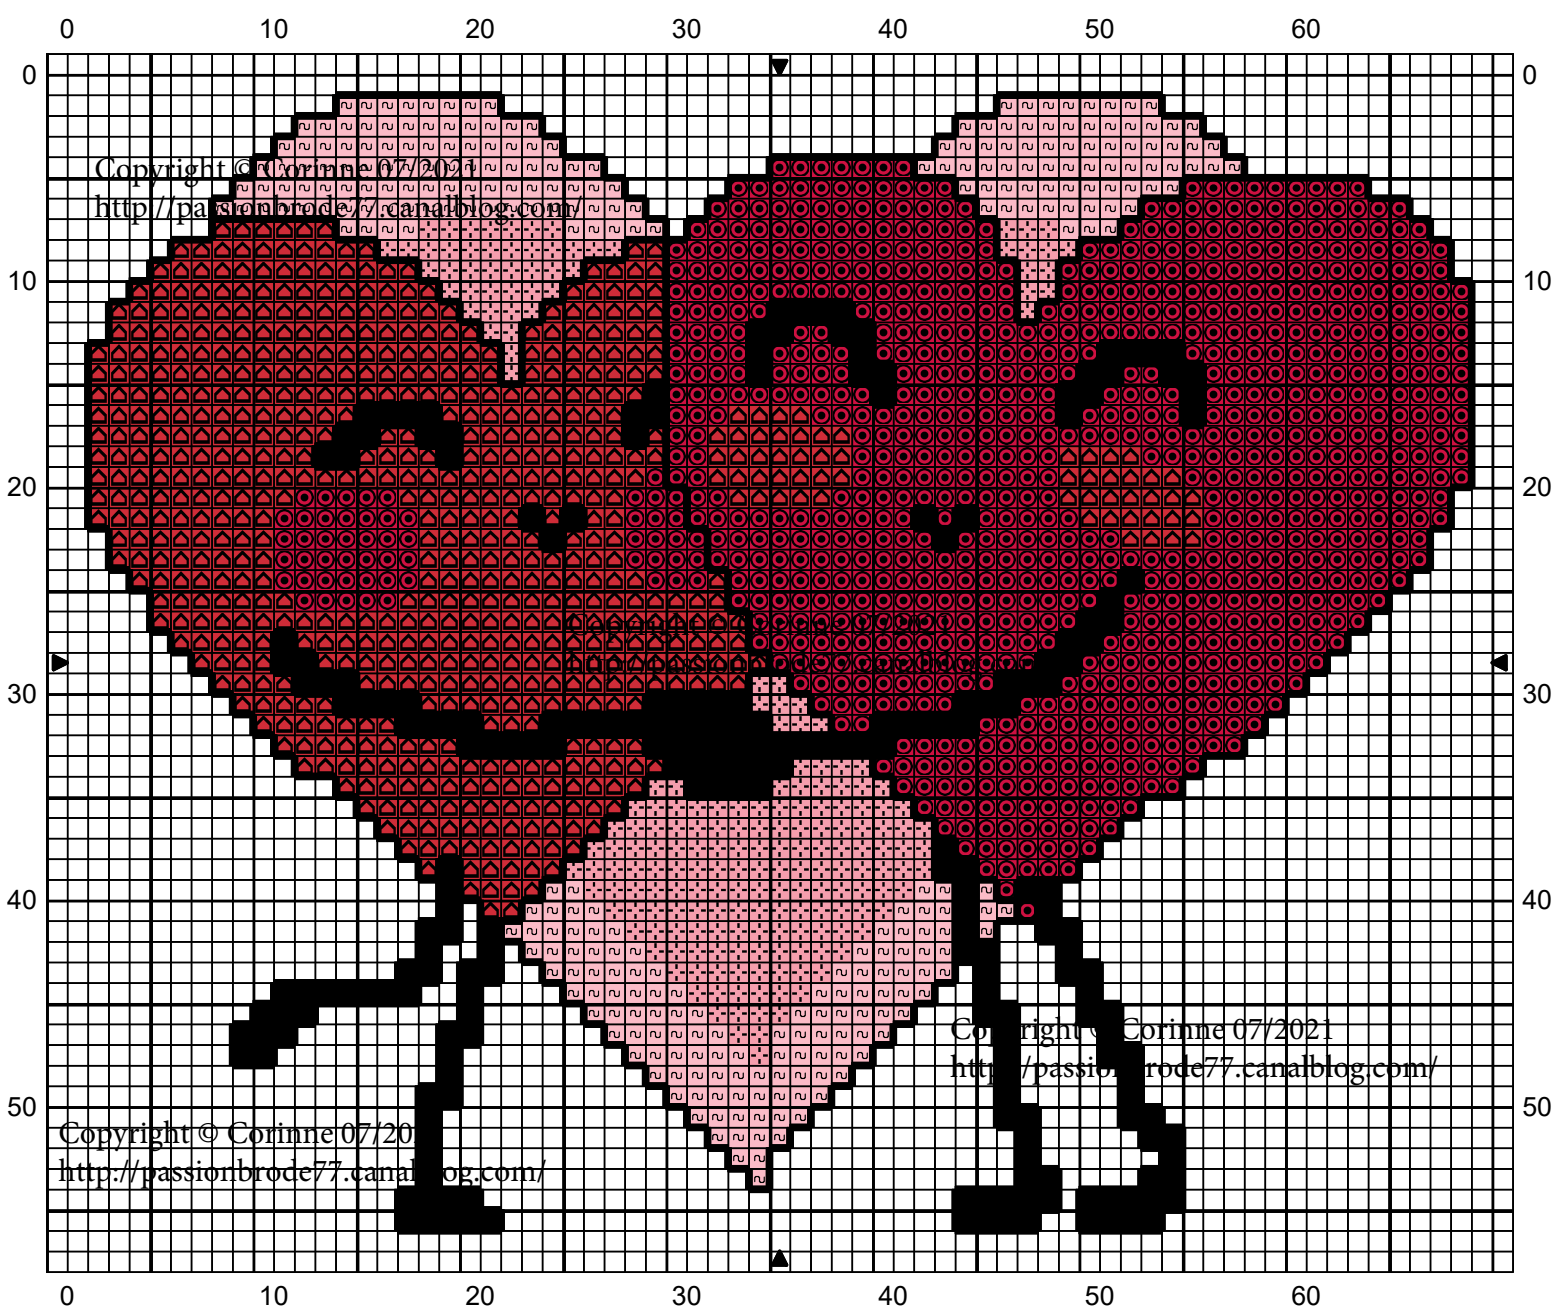

Copyright © Corinne 07/2021
<http://passionbrode77.canalblog.com/>
Ne peut être vendu !
Une petite photo si vous brodez cette grille !
MERCI !
passionbroderie77710@gmail.com

	DMC
Rouge égyptien	347
Rouge pâle	3705
Rose pâle poudreux	963
Rose églantine	3326
Noir	310

Point arrière

<hr style="display: inline-block; width: 100px; vertical-align: middle;"/> Noir	310
---	-----