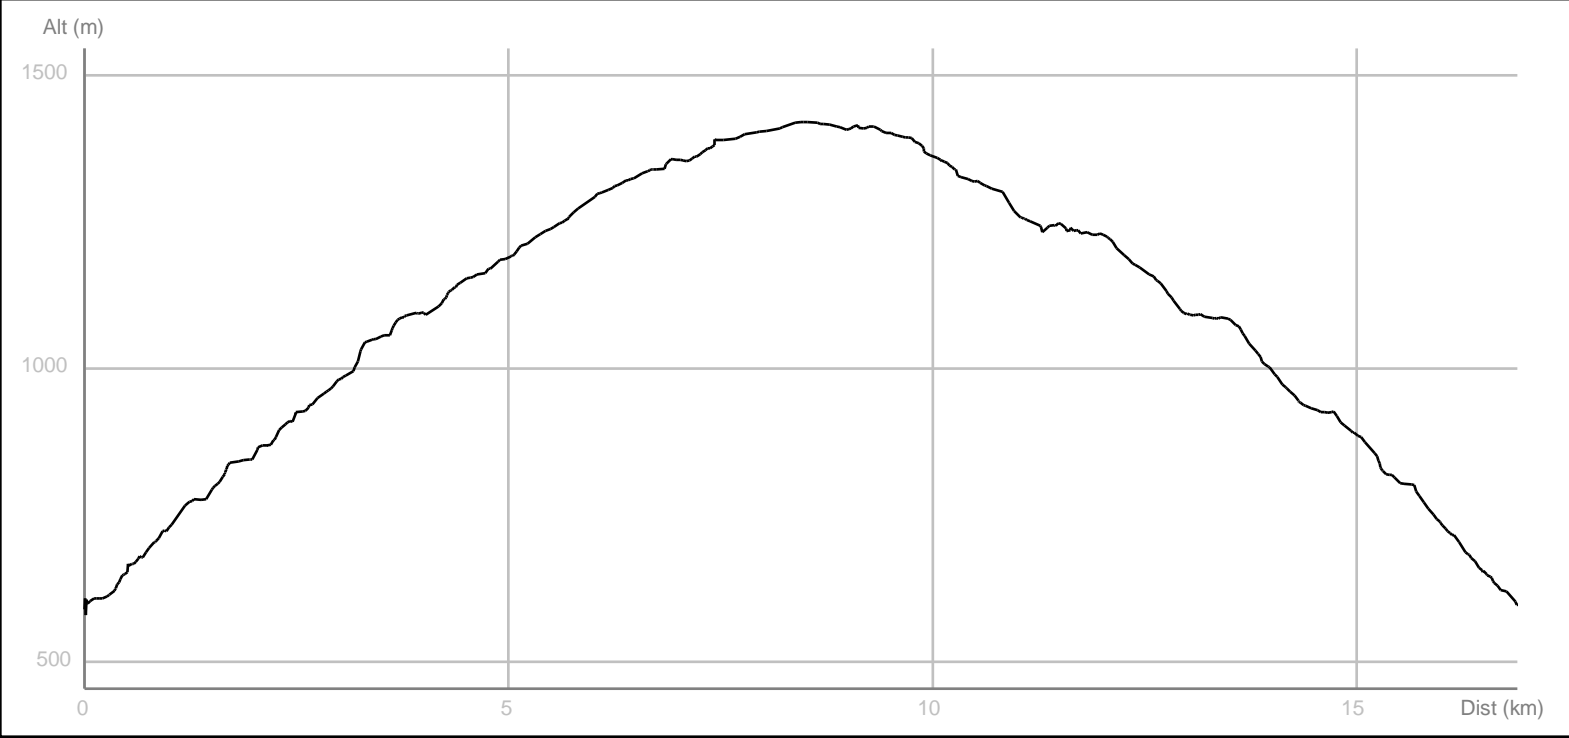

Profil de Tracé : 18-NOV-07 - 18/11/07

Altitude = F(Distance sol)

Information	
Longueur	17.131 km
Montée	937 m
Descente	930 m

Altitude	
Minimum	580 m
Moyenne	1092 m
Maximum	1420 m

Navigation	
Distance totale	17.131 km
Déplacements	02:42:32
Arrêts	00:06:23
Heure de début	09:37:20
Heure de fin	12:26:15
Amplitude	02:48:55

Altitude pondérée