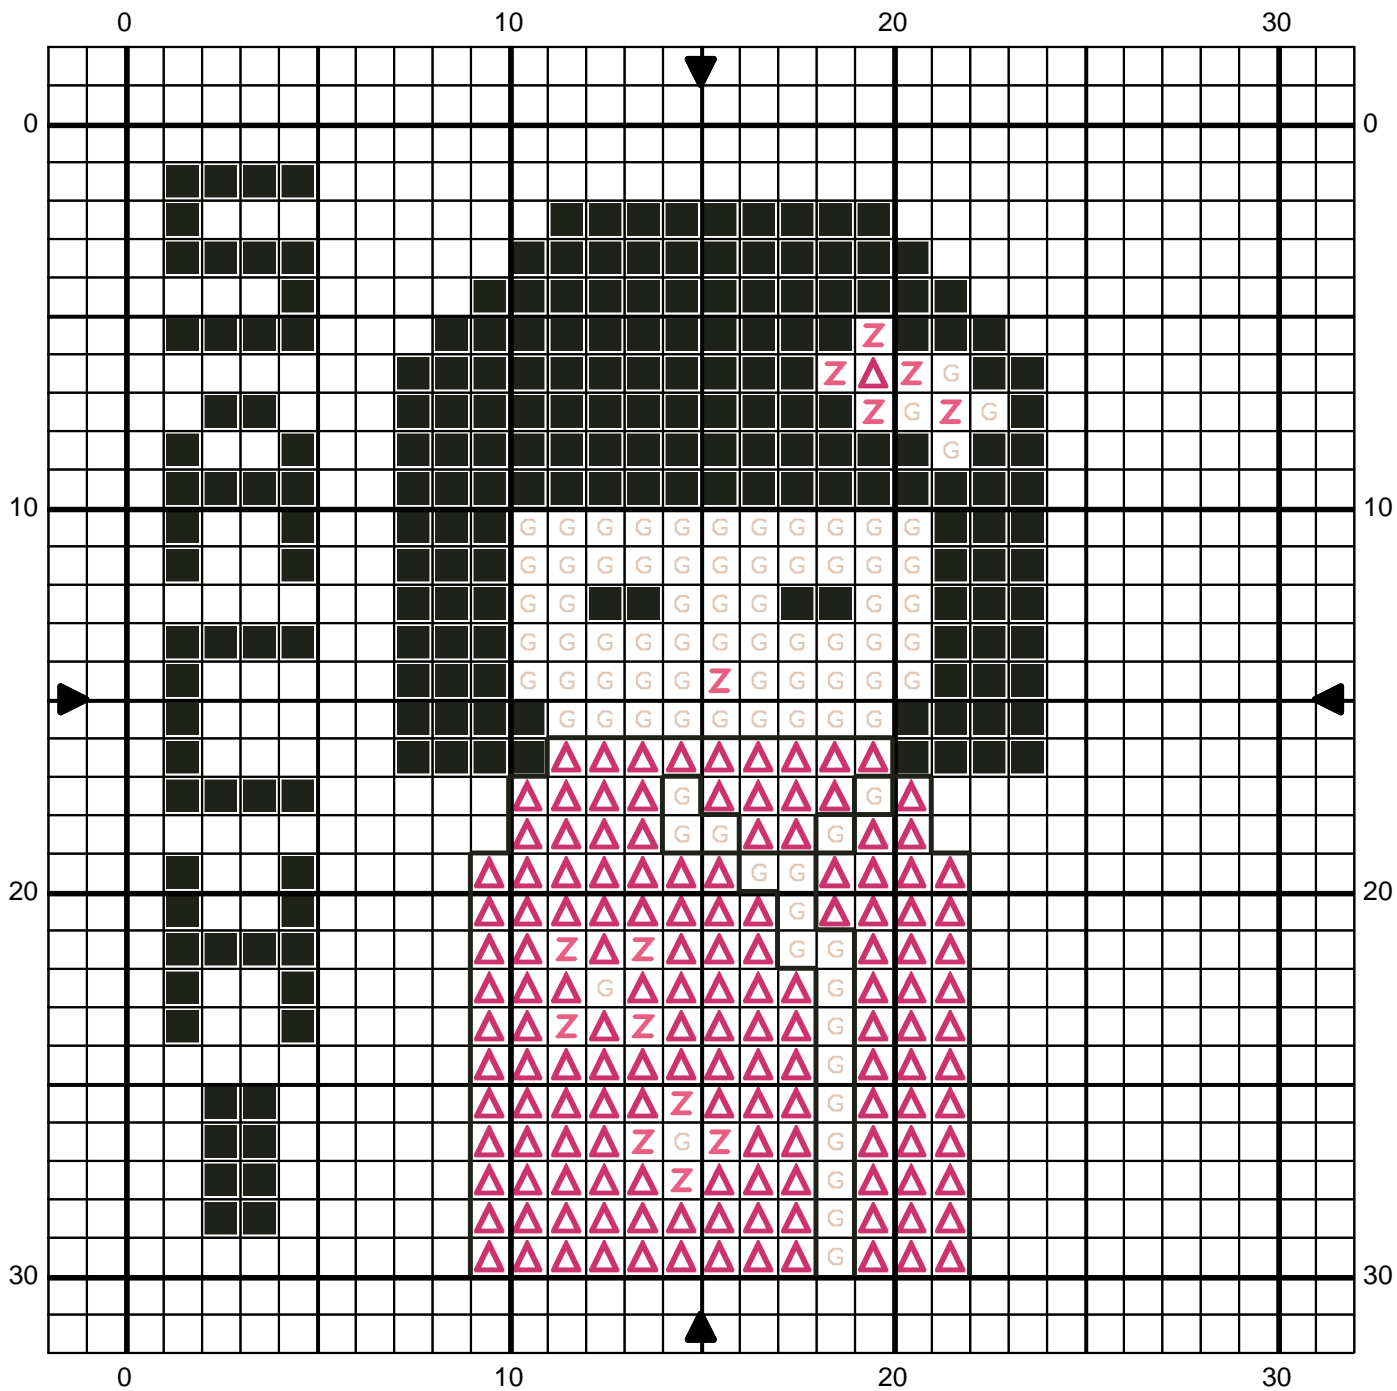

poupée kokehi

Z	Fuchsia my	DMC 603
△	Fuchsia my fc	DMC 602
G	Beige brun tr tr cl	DMC 543
■	Blanc vif	B5200
■	Gris castor tr fc	DMC 844

Points arrière

— Gris castor tr fc 844

Note : inspiré des kimidolls

Dessiné par: pascale