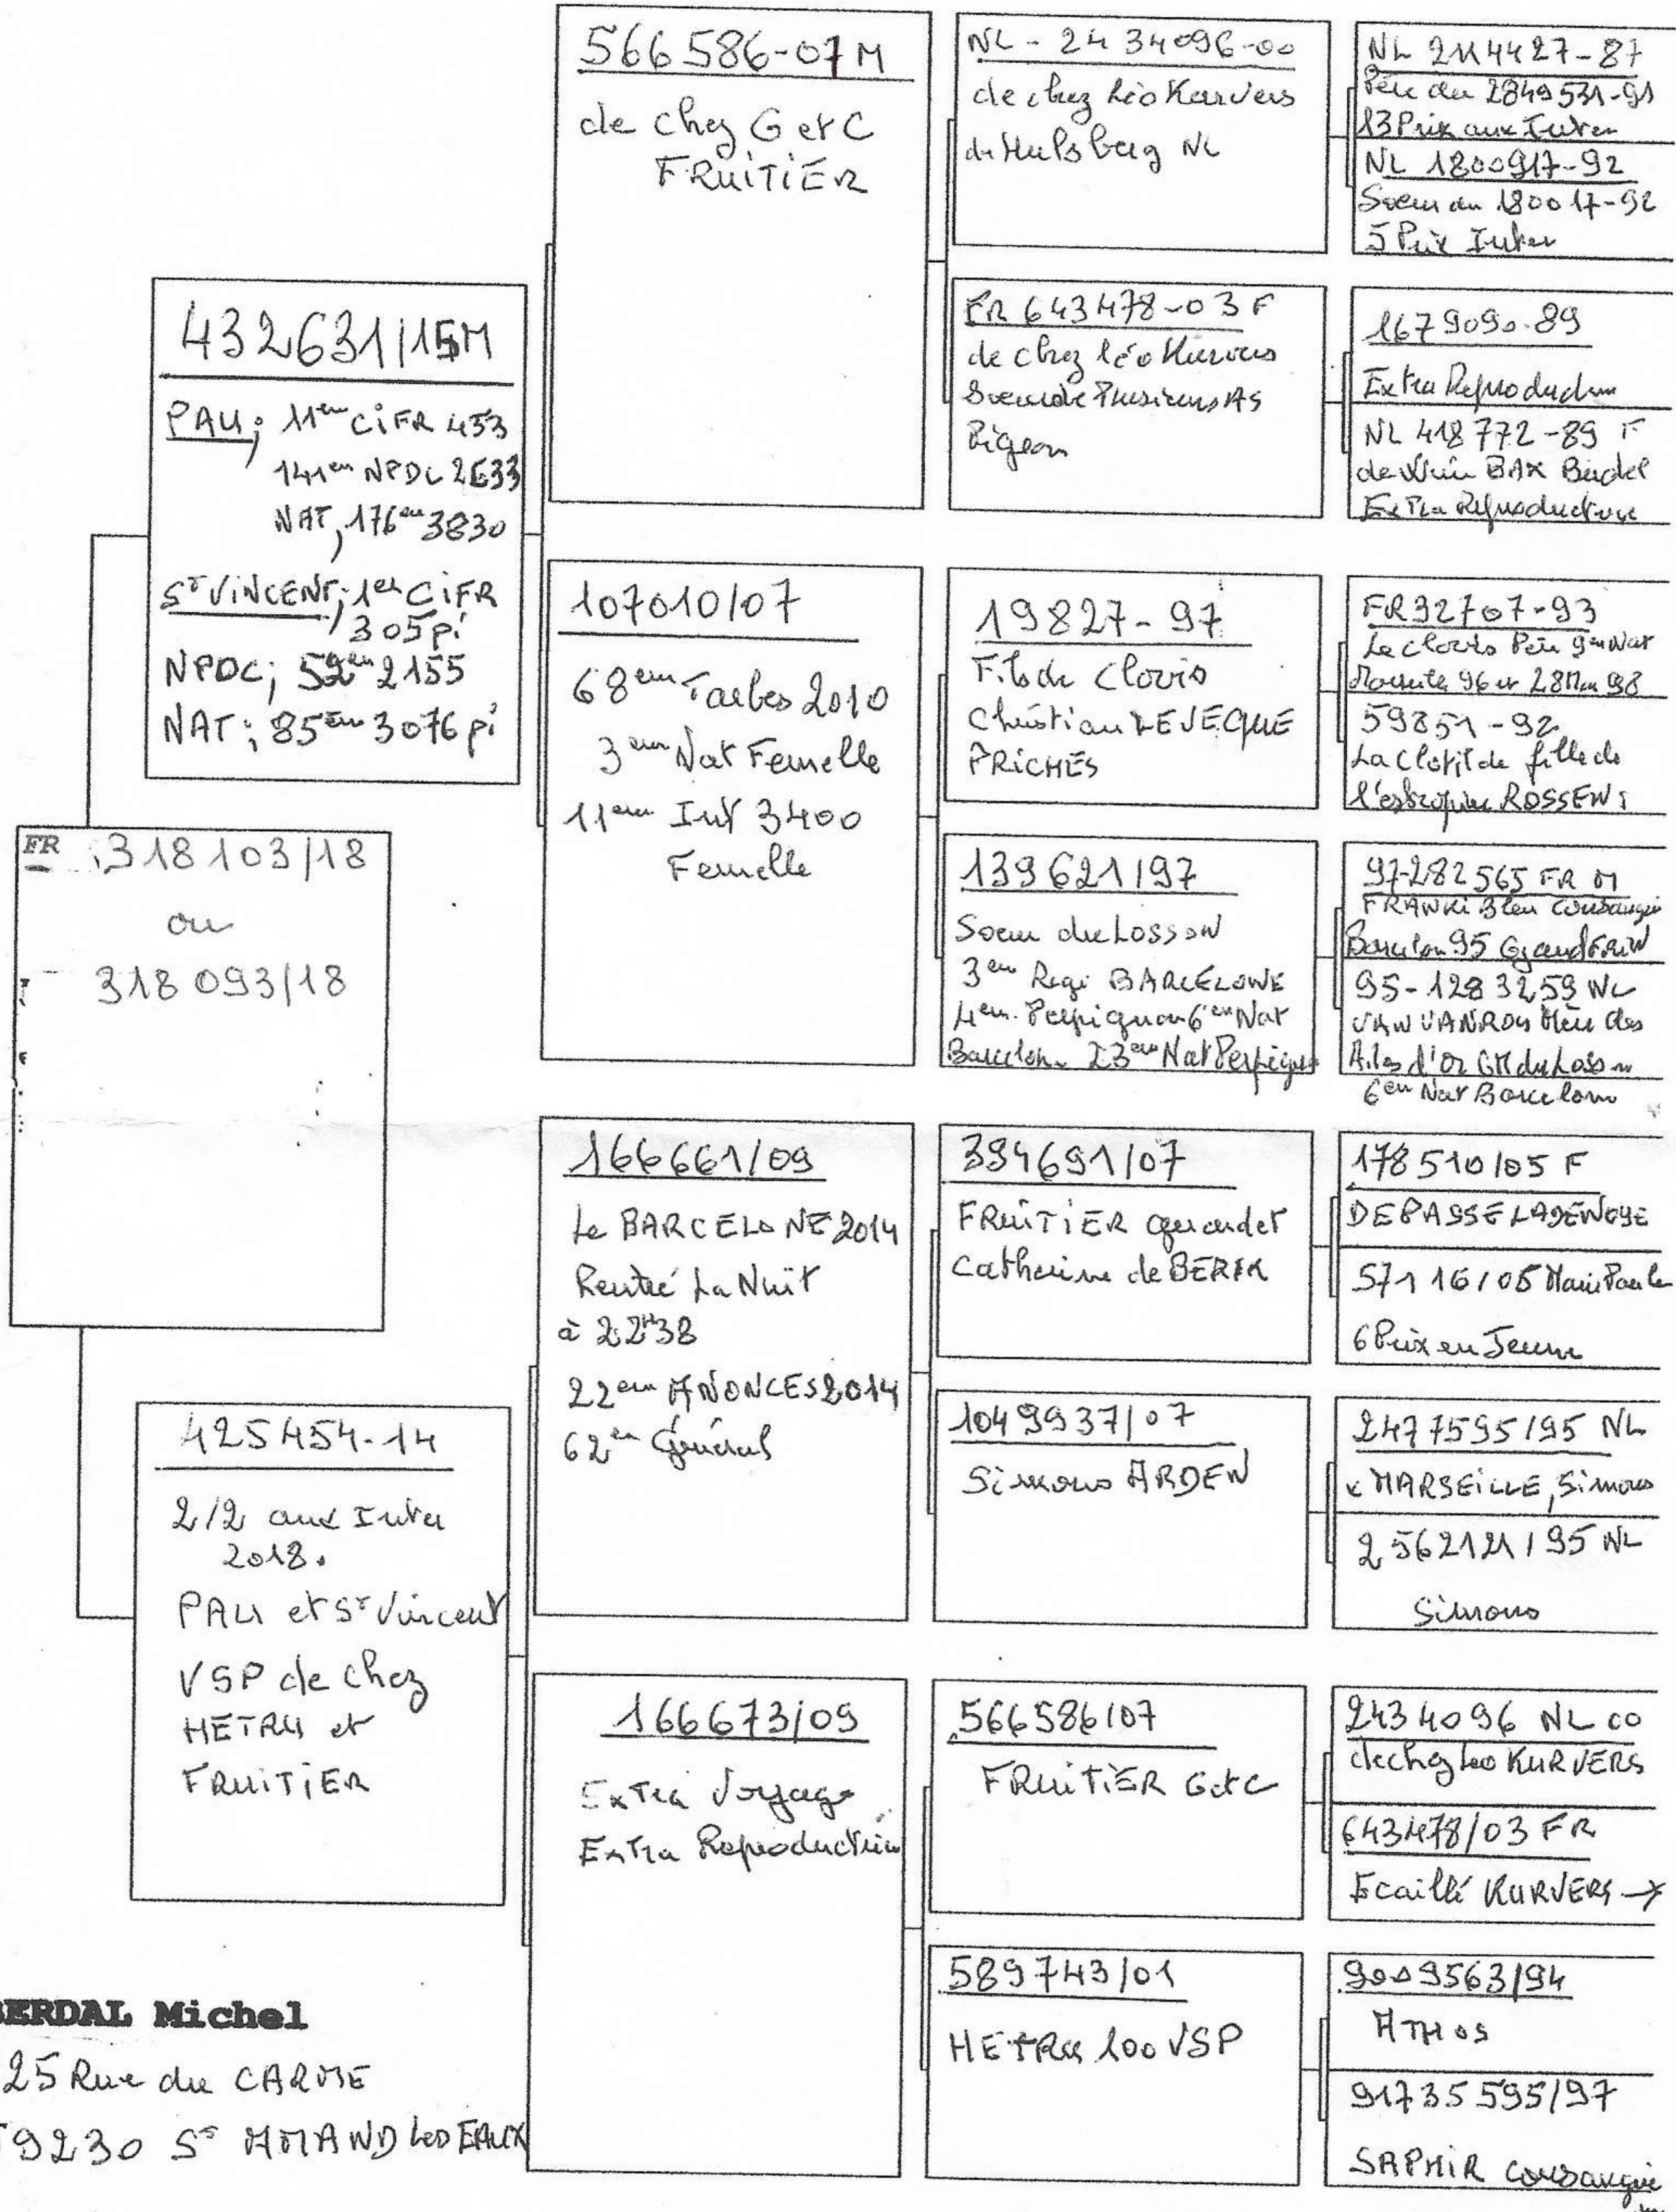

Pedigree Pigeon: FR

1 Jeune

BERDAL Michel

825 Rue du CARME

59230 S^t HILAIRE les EAUX