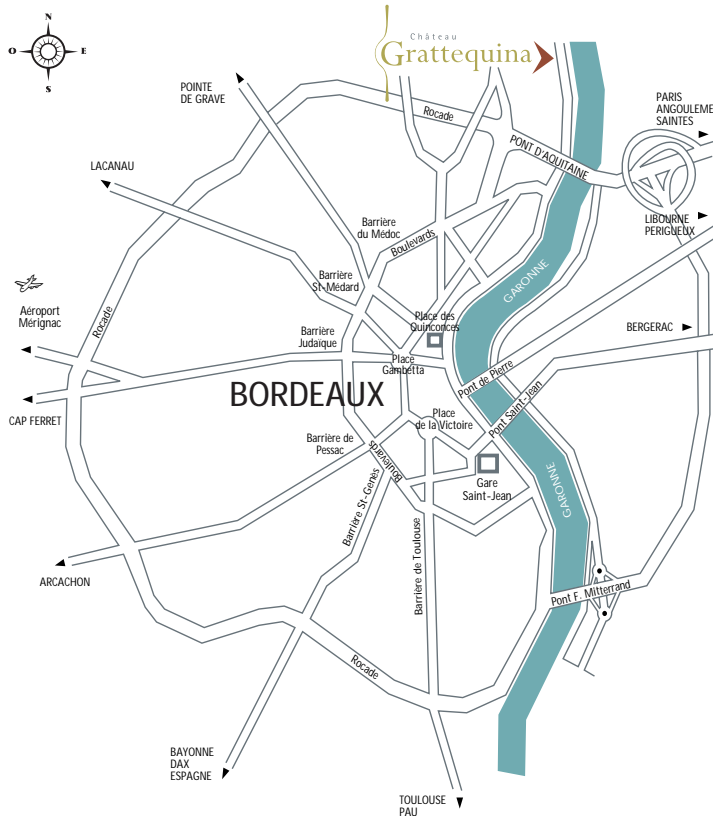

Depuis la rocade, en venant de Mérignac Aéroport, prendre la sortie 4C, ou en venant de Paris prendre la sortie 4 ; suivre direction Bordeaux-Nord puis direction Parempuyre.

En venant de Bordeaux-Centre, prendre direction Bordeaux-Nord puis direction Parempuyre.

Take exit 4C from the rocade (ring road motorway) coming from Mérignac Airport, or exit 4 if coming from Paris ; follow the signs "Bordeaux-Nord", then "Parempuyre".

From the centre of Bordeaux Centre, follow the signs "Bordeaux-Nord", then "Parempuyre".