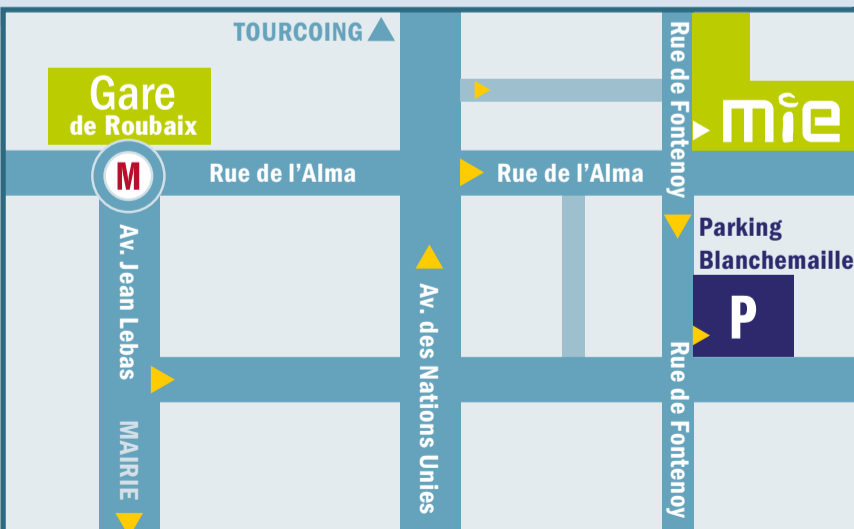

ENTRÉE LIBRE

Déposez impérativement votre véhicule au
P Parking Blanchemaille
3H GRATUITES
(Ticket à valider à l'accueil MIE)

Métro : Station Gare Jean Lebas

Bus : Lignes 25, 27, 21

Voiture : Parking Blanchemaille.

150 rue de Fontenoy
Alma-Gare ROUBAIX

www.mie-roubaix.fr

LUNDI de 14h à 17h30

MARDI, MERCREDI et JEUDI
de 9h30 à 17h30

VENDREDI de 9h30 à 13h