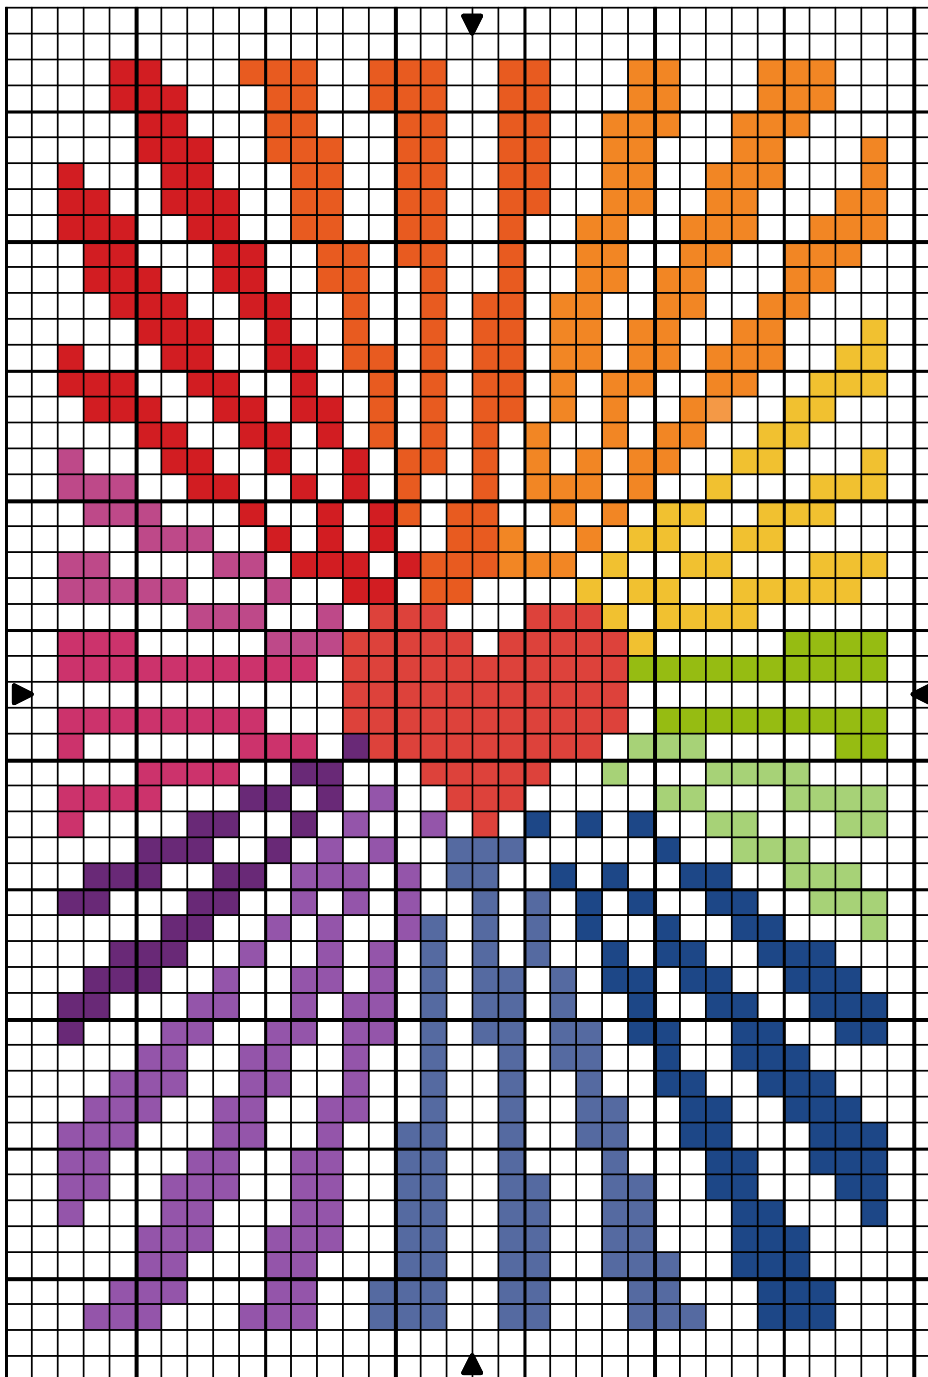

arc en ciel

arc en ciel

		DMC
	Rouge tulipe	3801
	Rose marshmallow foncé	602
	Rose prune	3607
	Lavande pensée	208
	Violet sombre	3837
	Bleu lavande foncé	3838
	Bleu cobalt	798
	Vert tilleul	704
	Vert pomme	906
	Jaune houblon	728
	Orange mandarine	741
	Orange	740
	Orange pensée	608
	Salmon dk	3328

Trame 32 x 49

Auteur: lachti