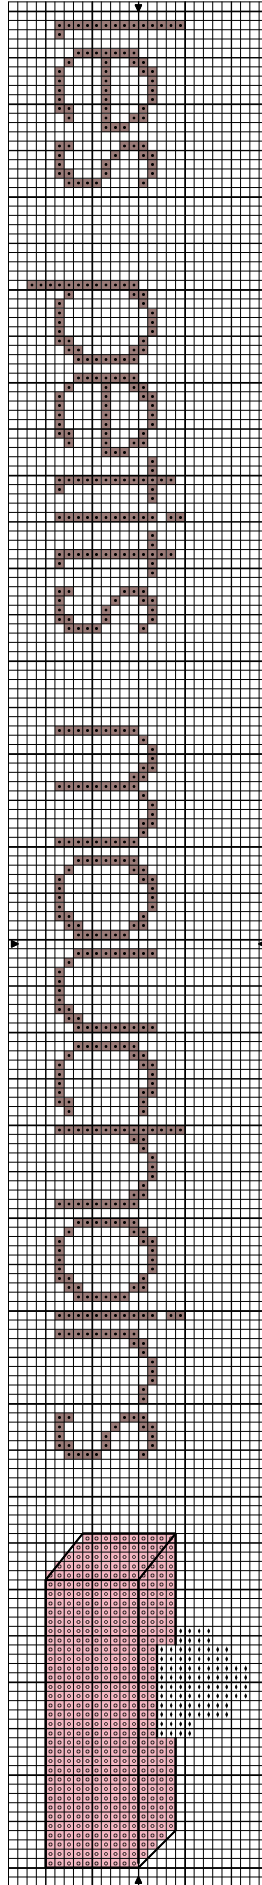

Les petits mouchoirs

Les petits mouchoirs

| | | |
|---|---------------|--------------|
| ◆ | Blanc Lumière | DMC B5200 |
| ◻ | Rose poudré | 818 |
| ● | Taupe clair | 3861 |

Points arrière

—————Taupe clair 3861

Trame 24 x 199

Auteur: Emmanuelle Mouro

Copyright © Gribouille Bidule & Cie 2011