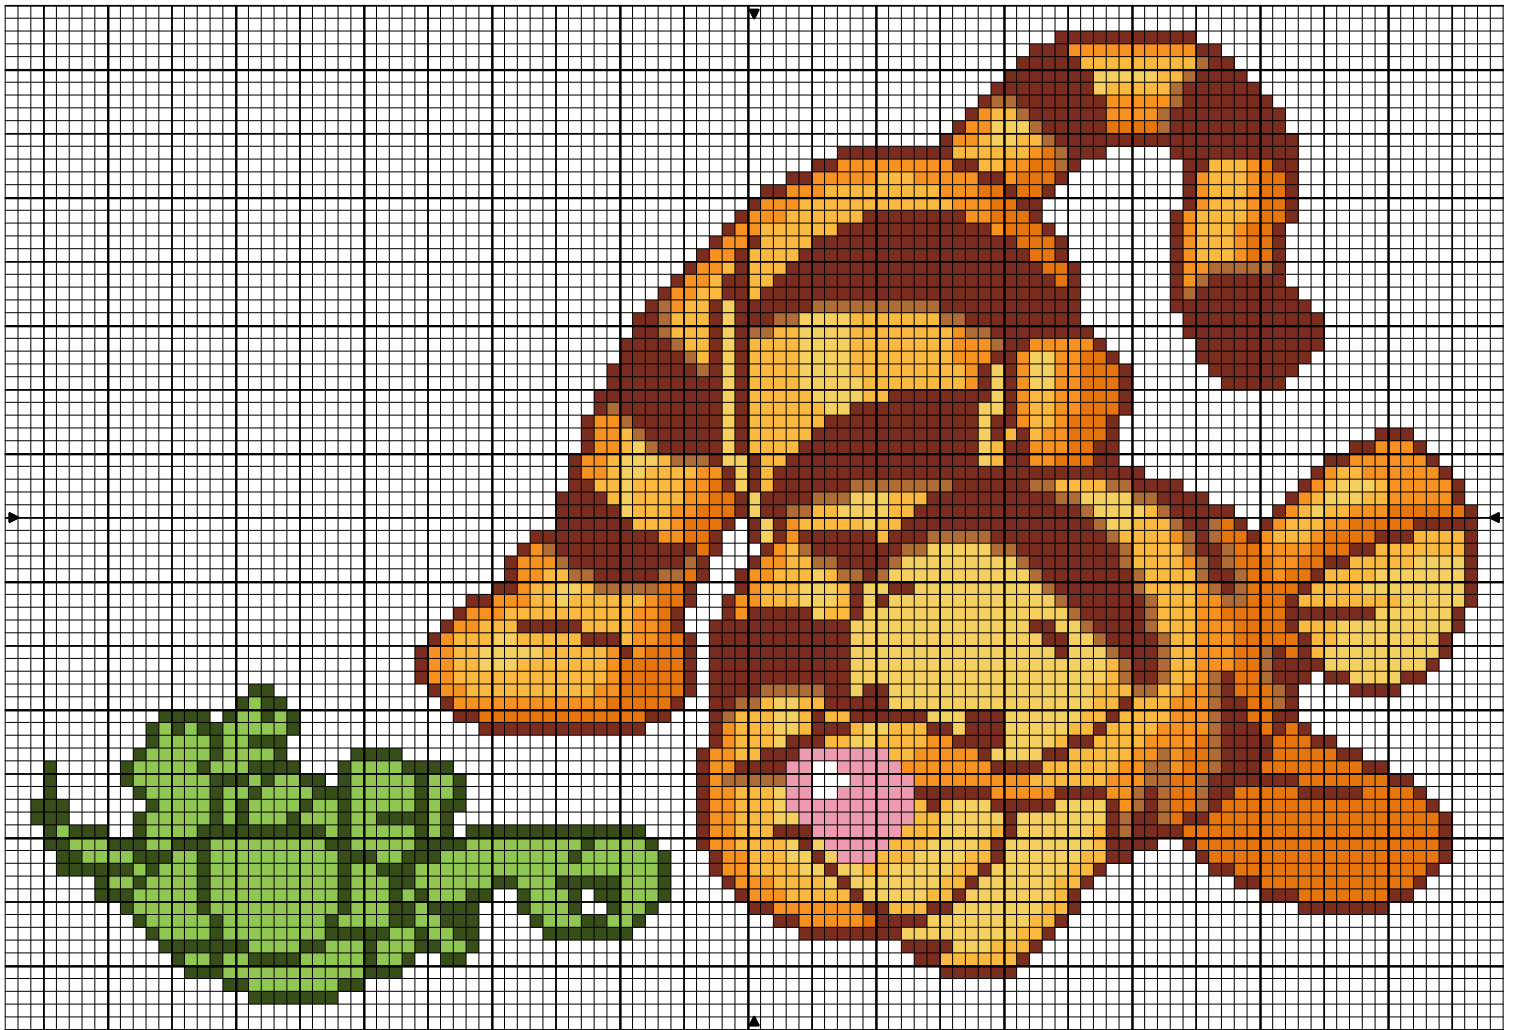

Bébé Tigrou et la Tortue!!!

Bébé Tigrou et la Tortue!!!

		DMC
	Vieux rose cl	3716
	Vert chasseur fc	3345
	Chartreuse vif	704
	Topaze tr cl	727
	Jaune my	743
	Mandarine cl	742
	Mandarine my	741
	Terre de Sienne fc	355
	Tanné my	436

Nombre de points : 113 x 76

Design Area 8 1/8 x 5 3/8 pouces at 14ct

Dessiné par: Tatie Grenouille!!!