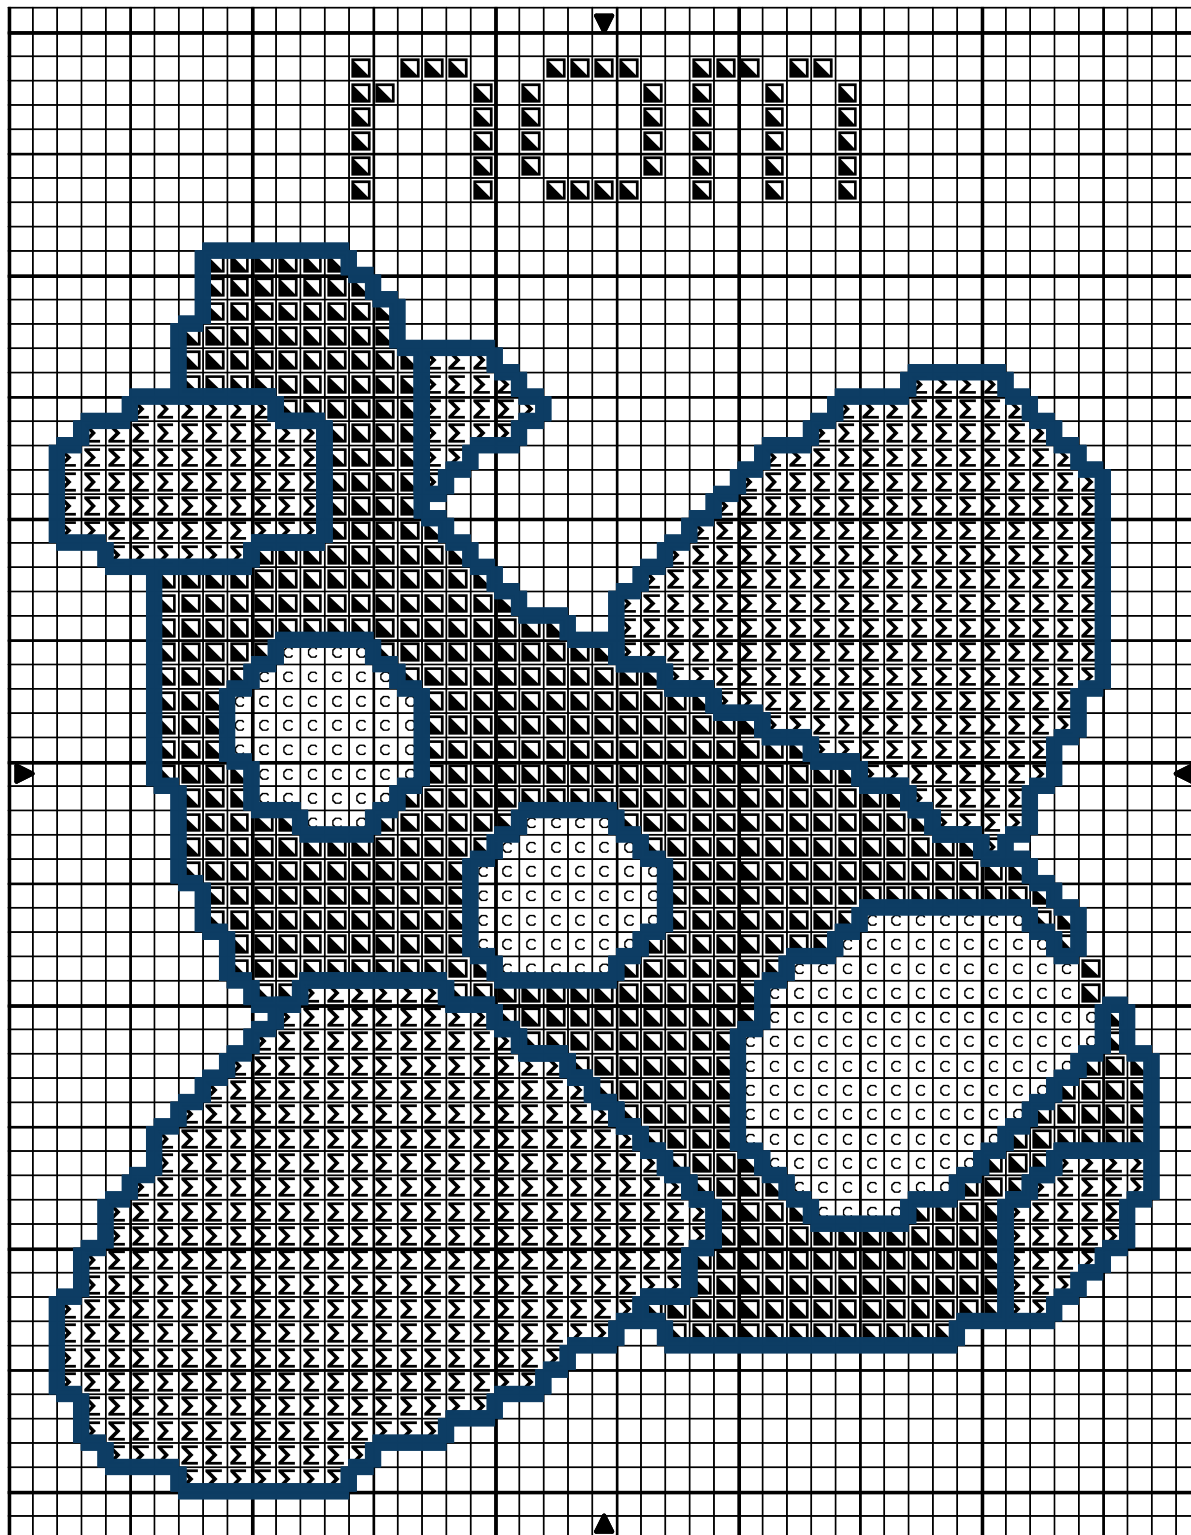

Avion

Avion

Σ	Turquoise vif cl	DMC 3846
c	Violine tr cl	3747
◼	Turquoise vif	3844

Points arrière

	Bleu fc	825
---	---------	-----

Trame 45 x 59

Auteur: La chti