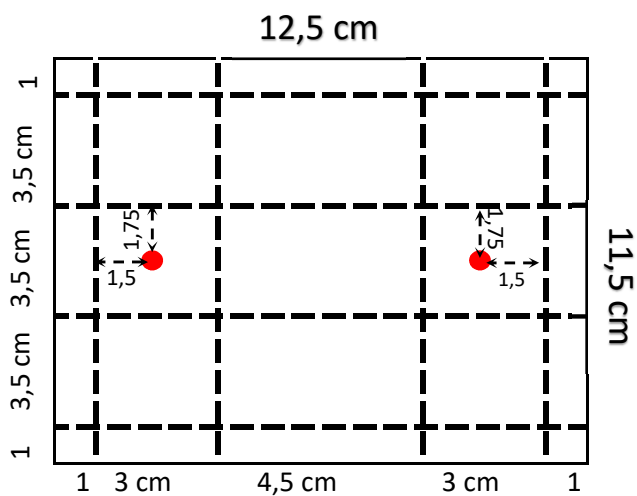

Plan de pliage, boîte bascule

12,5 x 11,5cm

plier à 1 et 4 cm tout autour

21 x 15,5cm

coté 21 cm
plier à 3,5 - 10 - 13,5 et 20 cm

coté 15,5 cm
plier à 1 et 4,5 cm
de chaque coté extérieur

4,8 x 3,3cm

coté 3,3 cm
plier à 0,8 cm