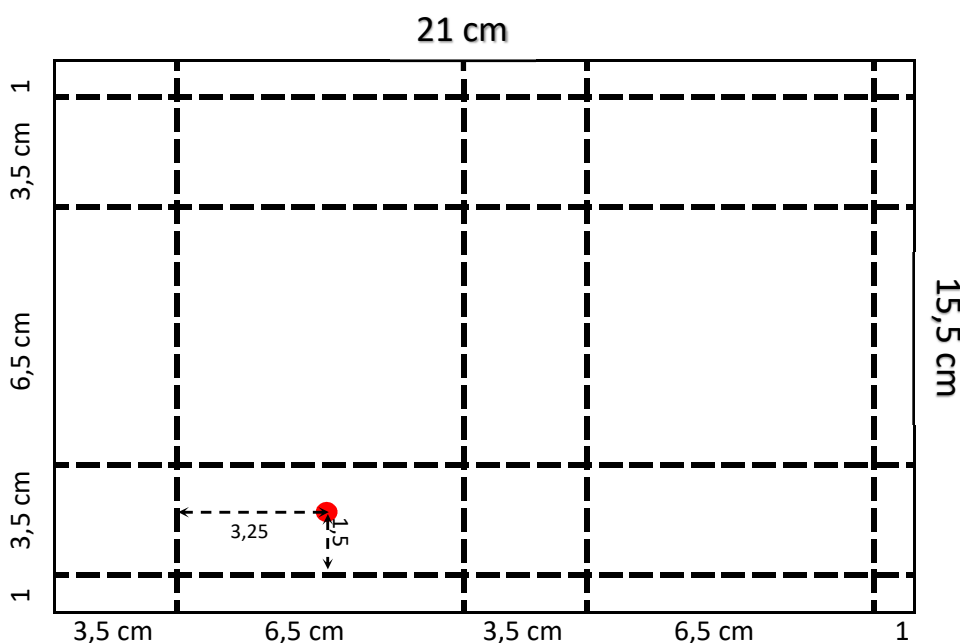

Plan de pliage, boîte bascule

12,5 x 11,5cm

plier à 1 et 4 cm tout autour

21 x 15,5cm

coté 21 cm
plier à 3,5 - 10 - 13,5 et 20 cm

coté 15,5 cm
plier à 1 et 4,5 cm
de chaque coté extérieur

4,8 x 3,3cm

coté 3,3 cm
plier à 0,8 cm