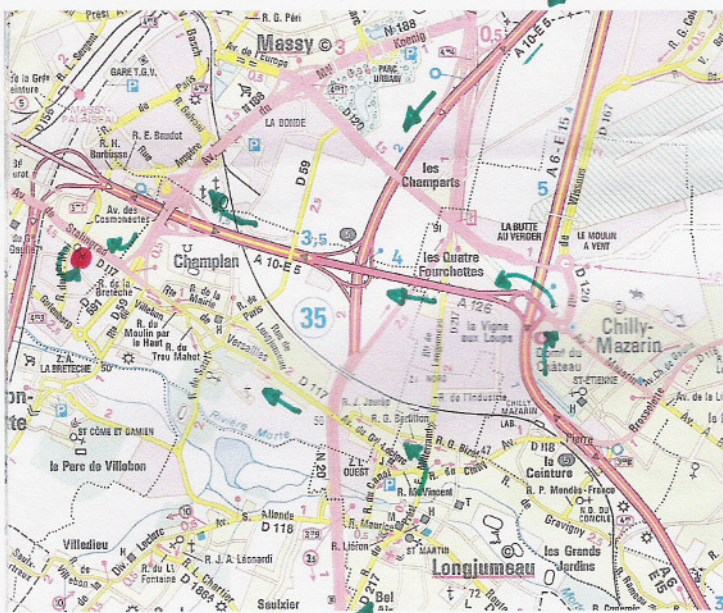

# Accès à la salle Guy Vinet à PALAISEAU

De Paris ou Antony, A10 direction Chartres Orléans, sortie Palaiseau, puis Direction Palaiseau,

Du Sud :

\* soit A6 direction Paris, sortie Palaiseau vers A10, sortie Palaiseau, puis Direction Palaiseau

\* soit RN 20 sortie à Longjumeau, puis Direction Palaiseau,

**En BUS : RATP ligne 199, de la Gare de Massy Palaiseau RER B, ou de Longjumeau**

**La salle Guy Vinet est fléchée sur l'Avenue de Stalingrad, accès au parking place Salvador Allende par la rue Salvador Allende**

**Coordonnées GPS : 2°15'30"E / 48°42'47"N**